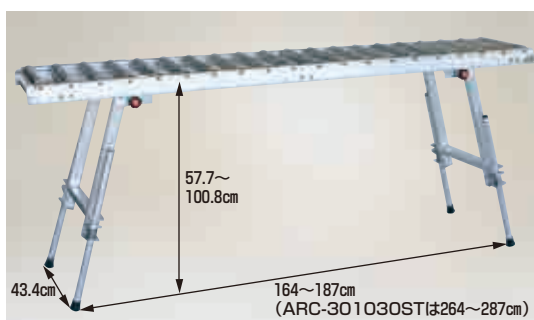

**アルベア** カーブ型ローラーコンベヤ

●運賃 2台で元払い(離島は別途)(1台梱包)

型 式	ローラー幅	ローラーピッチ(P)	寸法(D)	全幅	重量	本体価格(税別)
ARC-300790R	30cm	7.55cm	124.1cm	36.6cm	8.8kg	58,800円
ARC-400790R	40cm	7.91cm	134.1cm	46.6cm	10.9kg	65,200円

**アルベア** ストッパー

- ストッパーがクッション付きのため、荷物を傷めません。
- ストッパーを取付けると、荷物の落下を防止できるため安心です。

●運賃 別途

型 式	使用するローラー幅	本体価格(税別)
ARC-30ST	30cm	4,600円
ARC-40ST	40cm	4,600円

**アルベア** スタンド一体型ローラーコンベヤ

写真はARC-301020ST

写真はARC-301020ST

ワンタッチストッパー(標準)  
※取付け位置は自由に  
変えられます。

- ローラーコンベヤと折り畳み式のスタンドが一体になり、持ち運びや設置が楽にできます。
- スタンドは四本脚とも伸縮可能で、さらに折り畳み部をプラボルトで固定していますから傾斜地や段差がある場所でもコンベヤを安定させて設置できます。

※耐荷重は4ページ(注)を参考にしてください。  
注)スタンドは他の機種には取付けできません。

●運賃 2台で元払い(離島は別途)(1台梱包)

<b>ARC-301020ST</b>	重量 16.7kg (ローラーコンベヤはARC-301020を使用)	本体価格 <b>65,200円</b> (税別)
<b>ARC-301030ST</b>	重量 20.1kg (ローラーコンベヤはARC-301030を使用)	本体価格 <b>81,400円</b> (税別)

**アルベア** 自在型ローラーコンベヤ

可倒式ストッパー

キャスターφ65

ローラー幅 40cm  
全幅 52.3cm  
全高 53~85cm  
ローラーピッチ 4~13.7cm  
※連結金具付きです。

写真は樹脂ローラー  
U3S38S-40-3スパン

- 1台で伸び、縮み、曲がり、そして移動できて、高さも簡単に調節できます。
- フレームはプレス加工にて充分強度をもたせ、ユニクロメッキ仕上げのため美しく耐食性に優れています。