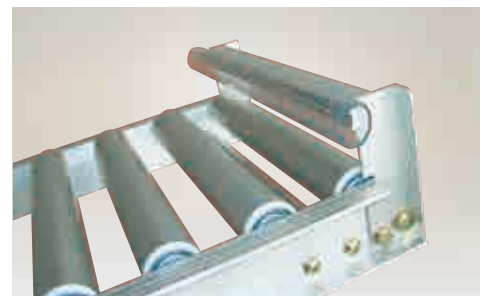

**アルベア** カーブ型ローラーコンベヤ

●運賃 2台で元払い(離島は別途)(1台梱包)

型 式	ローラー幅	ローラーピッチ(P)	寸法(D)	全幅	重量	本体価格(税別)
ARC-300790R	30cm	7.55cm	124.1cm	36.6cm	8.8kg	58,800円
ARC-400790R	40cm	7.91cm	134.1cm	46.6cm	10.9kg	65,200円

**アルベア** ストッパー

- ストッパーがクッション付きのため、荷物を傷めません。
- ストッパーを取付けると、荷物の落下を防止できるため安心です。

●運賃 別途

型 式	使用するローラー幅	本体価格(税別)
ARC-30ST	30cm	4,600円
ARC-40ST	40cm	4,600円

**アルベア** スタンド一体型ローラーコンベヤ

写真はARC-301020ST

写真はARC-301020ST

ワンタッチストッパー(標準)  
※取付け位置は自由に  
変えられます。

- ローラーコンベヤと折り畳み式のスタンドが一体になり、持ち運びや設置が楽にできます。
- スタンドは四本脚とも伸縮可能で、さらに折り畳み部をプラボルトで固定していますから傾斜地や段差がある場所でもコンベヤを安定させて設置できます。

※耐荷重は4ページ(注)を参考にしてください。  
注)スタンドは他の機種には取付けできません。

●運賃 2台で元払い(離島は別途)(1台梱包)

<b>ARC-301020ST</b>	重量 16.7kg (ローラーコンベヤはARC-301020を使用)	本体価格 <b>65,200円</b> (税別)
<b>ARC-301030ST</b>	重量 20.1kg (ローラーコンベヤはARC-301030を使用)	本体価格 <b>81,400円</b> (税別)

**アルベア** 自在型ローラーコンベヤ

可倒式ストッパー

キャスターφ65

ローラー幅 40cm  
全幅 52.3cm  
全高 53~85cm  
ローラーピッチ 4~13.7cm  
※連結金具付きです。

写真は樹脂ローラー  
U3S38S-40-3スパン

- 1台で伸び、縮み、曲がり、そして移動できて、高さも簡単に調節できます。
- フレームはプレス加工にて充分強度をもたせ、ユニクロメッキ仕上げのため美しく耐食性に優れています。