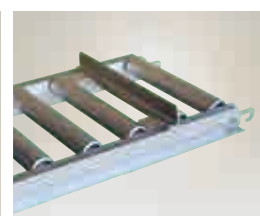

**アルベア** カーブ型ローラーコンベヤ

●運賃 2台で元払い(離島は別途)(1台梱包)

型 式	ローラー幅	ローラーピッチ(P)	寸法(D)	全幅	重量	本体価格(税別)
ARC-300790R	30cm	7.55cm	124.1cm	36.6cm	8.8kg	58,800円
ARC-400790R	40cm	7.91cm	134.1cm	46.6cm	10.9kg	65,200円

**アルベア** ストッパー

- ストッパーがクッション付きのため、荷物を傷めません。
- ストッパーを取付けると、荷物の落下を防止できるため安心です。

●運賃 別途

型 式	使用するローラー幅	本体価格(税別)
ARC-30ST	30cm	4,600円
ARC-40ST	40cm	4,600円

**アルベア** スタンド一体型ローラーコンベヤ

写真はARC-301020ST

写真はARC-301020ST

ワンタッチストッパー(標準)  
※取付け位置は自由に  
変えられます。

- ローラーコンベヤと折り畳み式のスタンドが一体になり、持ち運びや設置が楽にできます。
- スタンドは四本脚とも伸縮可能で、さらに折り畳み部をプラボルトで固定していますから傾斜地や段差がある場所でもコンベヤを安定させて設置できます。

※耐荷重は4ページ(注)を参考にしてください。  
注)スタンドは他の機種には取付けできません。

●運賃 2台で元払い(離島は別途)(1台梱包)

<b>ARC-301020ST</b>	重量 16.7kg (ローラーコンベヤはARC-301020を使用)	本体価格 <b>65,200円</b> (税別)
<b>ARC-301030ST</b>	重量 20.1kg (ローラーコンベヤはARC-301030を使用)	本体価格 <b>81,400円</b> (税別)

**アルベア** 自在型ローラーコンベヤ

可倒式ストッパー

キャスターφ65

ローラー幅 40cm  
全幅 52.3cm  
全高 53~85cm  
ローラーピッチ 4~13.7cm  
※連結金具付きです。

写真は樹脂ローラー  
U3S38S-40-3スパン

- 1台で伸び、縮み、曲がり、そして移動できて、高さも簡単に調節できます。
- フレームはプレス加工にて充分強度をもたせ、ユニクロメッキ仕上げのため美しく耐食性に優れています。