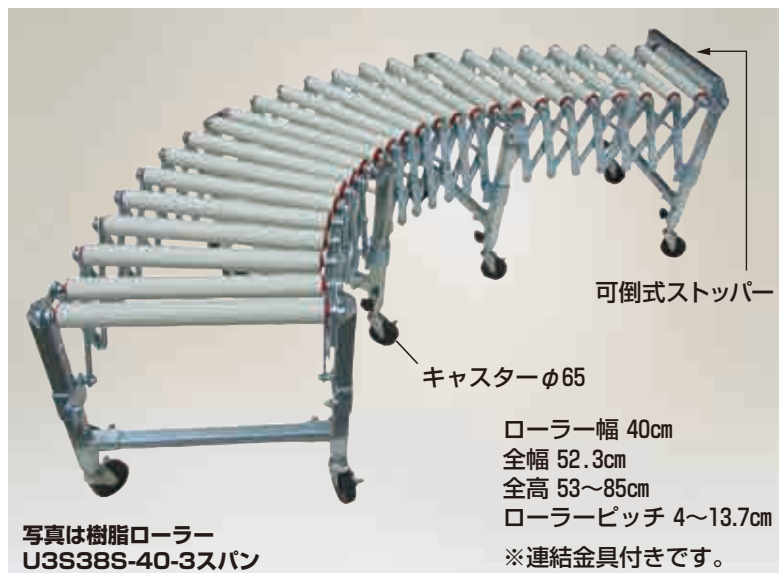

**アルベア** カーブ型ローラーコンベヤ

●運賃 2台で元払い(離島は別途)(1台梱包)

型 式	ローラー幅	ローラーピッチ(P)	寸法(D)	全幅	重量	本体価格(税別)
ARC-300790R	30cm	7.55cm	124.1cm	36.6cm	8.8kg	58,800円
ARC-400790R	40cm	7.91cm	134.1cm	46.6cm	10.9kg	65,200円

**アルベア** ストッパー

- ストッパーがクッション付きのため、荷物を傷めません。
- ストッパーを取付けると、荷物の落下を防止できるため安心です。

●運賃 別途

型 式	使用するローラー幅	本体価格(税別)
ARC-30ST	30cm	4,600円
ARC-40ST	40cm	4,600円

**アルベア** スタンド一体型ローラーコンベヤ

写真はARC-301020ST

写真はARC-301020ST

ワンタッチストッパー(標準)  
※取付け位置は自由に  
変えられます。

- ローラーコンベヤと折り畳み式のスタンドが一体になり、持ち運びや設置が楽にできます。
- スタンドは四本脚とも伸縮可能で、さらに折り畳み部をプラボルトで固定していますから傾斜地や段差がある場所でもコンベヤを安定させて設置できます。

※耐荷重は4ページ(注)を参考にしてください。  
注)スタンドは他の機種には取付けできません。

●運賃 2台で元払い(離島は別途)(1台梱包)

<b>ARC-301020ST</b>	重量 16.7kg (ローラーコンベヤはARC-301020を使用)	本体価格 <b>65,200円</b> (税別)
<b>ARC-301030ST</b>	重量 20.1kg (ローラーコンベヤはARC-301030を使用)	本体価格 <b>81,400円</b> (税別)

**アルベア** 自在型ローラーコンベヤ

可倒式ストッパー

キャスターφ65

ローラー幅 40cm  
全幅 52.3cm  
全高 53~85cm  
ローラーピッチ 4~13.7cm  
※連結金具付きです。

写真は樹脂ローラー  
U3S38S-40-3スパン

- 1台で伸び、縮み、曲がり、そして移動できて、高さも簡単に調節できます。
- フレームはプレス加工にて充分強度をもたせ、ユニクロメッキ仕上げのため美しく耐食性に優れています。