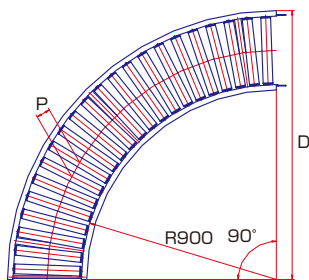

**アルベア** カーブ型ローラーコンベヤ

●運賃 2台で元払い(離島は別途)(1台梱包)

型 式	ローラー幅	ローラーピッチ(P)	寸法(D)	全幅	重量	本体価格(税別)
ARC-300790R	30cm	7.55cm	124.1cm	36.6cm	8.8kg	58,800円
ARC-400790R	40cm	7.91cm	134.1cm	46.6cm	10.9kg	65,200円

**アルベア** ストッパー

- ストッパーがクッション付きのため、荷物を傷めません。
- ストッパーを取付けると、荷物の落下を防止できるため安心です。

●運賃 別途

型 式	使用するローラー幅	本体価格(税別)
ARC-30ST	30cm	4,600円
ARC-40ST	40cm	4,600円

**アルベア** スタンド一体型ローラーコンベヤ

写真はARC-301020ST

写真はARC-301020ST

ワンタッチストッパー(標準)  
※取付け位置は自由に  
変えられます。

- ローラーコンベヤと折り畳み式のスタンドが一体になり、持ち運びや設置が楽にできます。
- スタンドは四本脚とも伸縮可能で、さらに折り畳み部をプラボルトで固定していますから傾斜地や段差がある場所でもコンベヤを安定させて設置できます。

※耐荷重は4ページ(注)を参考にしてください。  
注)スタンドは他の機種には取付けできません。

●運賃 2台で元払い(離島は別途)(1台梱包)

<b>ARC-301020ST</b>	重量 16.7kg (ローラーコンベヤはARC-301020を使用)	本体価格 <b>65,200円</b> (税別)
<b>ARC-301030ST</b>	重量 20.1kg (ローラーコンベヤはARC-301030を使用)	本体価格 <b>81,400円</b> (税別)

**アルベア** 自在型ローラーコンベヤ

可倒式ストッパー

キャスターφ65

ローラー幅 40cm  
全幅 52.3cm  
全高 53~85cm  
ローラーピッチ 4~13.7cm  
※連結金具付きです。

写真は樹脂ローラー  
U3S38S-40-3スパン

- 1台で伸び、縮み、曲がり、そして移動できて、高さも簡単に調節できます。
- フレームはプレス加工にて充分強度をもたせ、ユニクロメッキ仕上げのため美しく耐食性に優れています。