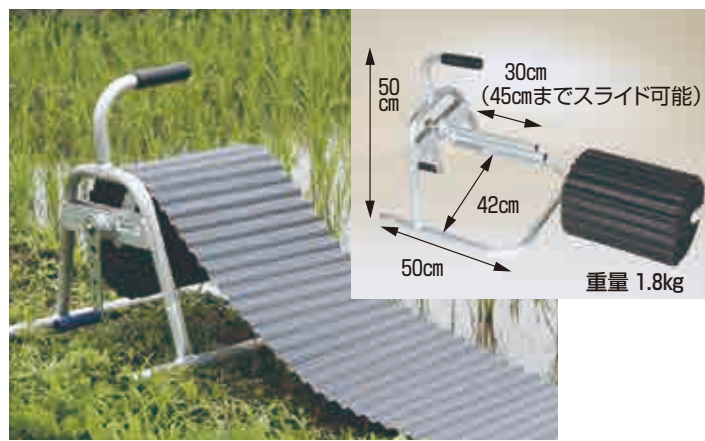

写真はNCS-1500をコン助CN-65DWにセットしています。
 写真はNCS-1500-65DW

- 重労働の苗箱を並べる作業が腰を曲げずに一度に5枚ずつ簡単におこなえます。
- 特殊な構造の先端は苗箱運搬時はストッパーとなり、苗箱の落下を防ぎ、先端を地面に接触させバックするだけでガイドスロープとなり、苗箱が自動的にすべり落ちます。さらに荷台面にはステンレス製の丸棒を採用しましたから、抵抗が少なくきれいに並べられます。

注) シート上での作業ではシートを破る恐れがあります。

サイドガードを受ける部品

アゼコミ アゼ波押込器

NS-600 本体価格 **7,200円**(税別) 運賃 5台で元払い(離島は別途)(1台梱包)

アゼマキ アゼ波巻取器

NM-400 本体価格 **9,400円**(税別) 運賃 5台で元払い(離島は別途)(1台梱包)