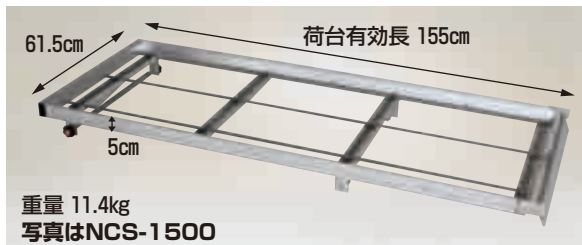

ナエラック アルミ製 育苗箱運搬器

※1 チョウボルトで固定(全機種 of 各差し込み部に付いています。)
 ※2 補強柱(全機種に付いています。)

● 収納可能な苗箱寸法は約30cm×60cmです。

注) 苗箱は重量が均等になるように積んでください。

棚間隔14cmタイプ(8段)

ER-96 育苗箱96枚用(31.5kg)
 本体価格 **78,000円**(税別)

ER-64 育苗箱64枚用(21.7kg)
 本体価格 **55,000円**(税別)

ER-32 育苗箱32枚用(12.6kg)
 本体価格 **37,000円**(税別)

運賃 2台で元払い(離島は別途)(1台梱包)

棚間隔18.6cmタイプ(6段)

ER-72 育苗箱72枚用(25.3kg)
 本体価格 **78,000円**(税別)

ER-48 育苗箱48枚用(17.2kg)
 本体価格 **55,000円**(税別)

運賃 2台で元払い(離島は別途)(1台梱包)

苗箱スロープ コン助専用苗箱スロープ (アタッチメント)

写真はNCS-1500をコン助CN-65DWにセットしています。
 写真はNCS-1500-65DW

- 重労働の苗箱を並べる作業が腰を曲げずに一度に5枚ずつ簡単におこなえます。
- 特殊な構造の先端は苗箱運搬時はストッパーとなり、苗箱の落下を防ぎ、先端を地面に接触させバックするだけでガイドスロープとなり、苗箱が自動的にすべり落ちます。さらに荷台面にはステンレス製の丸棒を採用しましたから、抵抗が少なくきれいに並べられます。