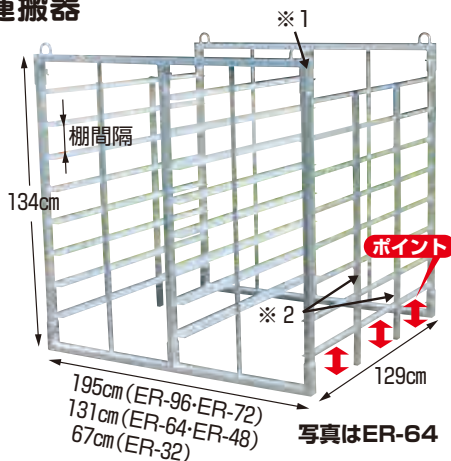

ナエラック アルミ製 育苗箱運搬器

※1 チョウボルトで固定(全機種 of 各差し込み部に付いています。)
 ※2 補強柱(全機種に付いています。)

● 収納可能な苗箱寸法は約30cm×60cmです。

注) 苗箱は重量が均等になるように積んでください。

棚間隔14cmタイプ(8段)

ER-96 育苗箱96枚用(31.5kg)
 本体価格 **78,000円**(税別)

ER-64 育苗箱64枚用(21.7kg)
 本体価格 **55,000円**(税別)

ER-32 育苗箱32枚用(12.6kg)
 本体価格 **37,000円**(税別)

運賃 2台で元払い(離島は別途)(1台梱包)

棚間隔18.6cmタイプ(6段)

ER-72 育苗箱72枚用(25.3kg)
 本体価格 **78,000円**(税別)

ER-48 育苗箱48枚用(17.2kg)
 本体価格 **55,000円**(税別)

運賃 2台で元払い(離島は別途)(1台梱包)

苗箱スロープ コン助専用苗箱スロープ (アタッチメント)

写真はNCS-1500をコン助CN-65DWにセットしています。
 写真はNCS-1500-65DW

- 重労働の苗箱を並べる作業が腰を曲げずに一度に5枚ずつ簡単におこなえます。
- 特殊な構造の先端は苗箱運搬時はストッパーとなり、苗箱の落下を防ぎ、先端を地面に接触させバックするだけでガイドスロープとなり、苗箱が自動的にすべり落ちます。さらに荷台面にはステンレス製の丸棒を採用しましたから、抵抗が少なくきれいに並べられます。