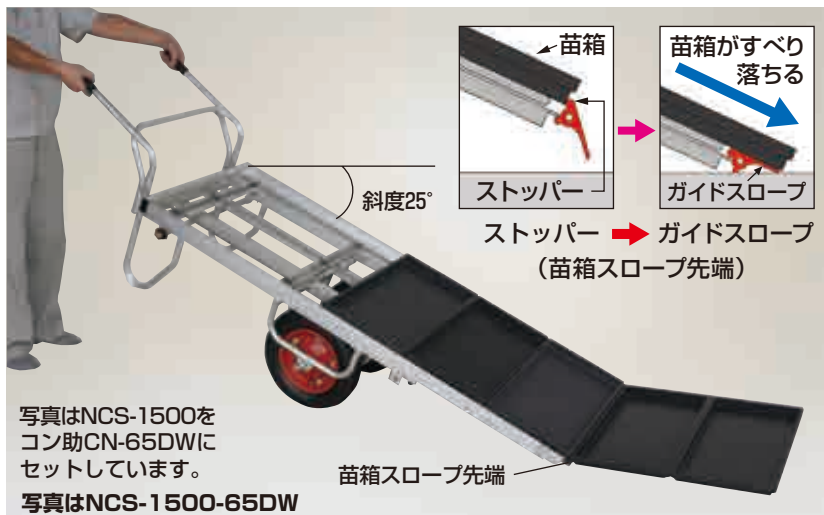

ナエラック アルミ製 育苗箱運搬器

※1 チョウボルトで固定(全機種 of 各差し込み部に付いています。)
 ※2 補強柱(全機種に付いています。)

● 収納可能な苗箱寸法は約30cm×60cmです。

注) 苗箱は重量が均等になるように積んでください。

棚間隔14cmタイプ(8段)

ER-96 育苗箱96枚用(31.5kg)
 本体価格 **78,000円**(税別)

ER-64 育苗箱64枚用(21.7kg)
 本体価格 **55,000円**(税別)

ER-32 育苗箱32枚用(12.6kg)
 本体価格 **37,000円**(税別)

運賃 2台で元払い(離島は別途)(1台梱包)

棚間隔18.6cmタイプ(6段)

ER-72 育苗箱72枚用(25.3kg)
 本体価格 **78,000円**(税別)

ER-48 育苗箱48枚用(17.2kg)
 本体価格 **55,000円**(税別)

運賃 2台で元払い(離島は別途)(1台梱包)

苗箱スロープ コン助専用苗箱スロープ (アタッチメント)

写真はNCS-1500をコン助CN-65DWにセットしています。
 写真はNCS-1500-65DW

- 重労働の苗箱を並べる作業が腰を曲げずに一度に5枚ずつ簡単におこなえます。
- 特殊な構造の先端は苗箱運搬時はストッパーとなり、苗箱の落下を防ぎ、先端を地面に接触させバックするだけでガイドスロープとなり、苗箱が自動的にすべり落ちます。さらに荷台面にはステンレス製の丸棒を採用しましたから、抵抗が少なくきれいに並べられます。

NCS-1500 (アタッチメントのみ)

本体価格 **42,000円**(税別)

運賃 2台で元払い(離島は別途)(1台梱包)

NCS-1500-65DW (2輪) 本体価格 **67,600円**(税別)

運賃 1セットで元払い(離島は別途)

取付け可能機種

コン助 CN-65DW (注)
 CN-65DWS

注) 現行タイプの65DWには取付け可能ですが、旧タイプの65DWには取付けできません。取付けできるか見分ける方法はサイドガードを受ける部品が付いているか確認してください。