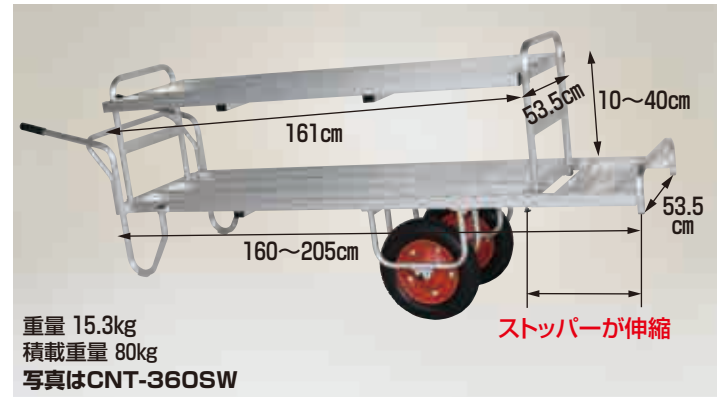

コン助

伸縮式サイドガード付・ストッパー伸縮タイプ

CN-45DS エアタイヤ (13×3T) 本体価格 **19,800円** (税別)
送料 2台で元払い(離島は別途)(1台梱包)

CN-65DS エアタイヤ (13×3T) 本体価格 **22,200円** (税別)
送料 2台で元払い(離島は別途)(1台梱包)

コン助

アルミ製 花用1輪車・花用2輪車(荷台は全面フラット)

CN-200S (1輪車) エアタイヤ (13×3T) 本体価格 **34,800円** (税別)
CN-200SW (2輪車) エアタイヤ (13×3T) 本体価格 **44,200円** (税別)
送料 2台で元払い(離島は別途)(1台梱包)

CNT-360S 2段タイプ (1輪車) エアタイヤ (13×3T) 本体価格 **53,600円** (税別)
CNT-360SW 2段タイプ (2輪車) エアタイヤ (13×3T) 本体価格 **63,000円** (税別)
送料 2台で元払い(離島は別途)(1台梱包)

コン助

アルミ製 平形2輪車 (1輪車に付け替え可能タイプ)

CN-45DW エアタイヤ (13×3T) 本体価格 **23,200円** (税別)
送料 2台で元払い(離島は別途)(1台梱包)