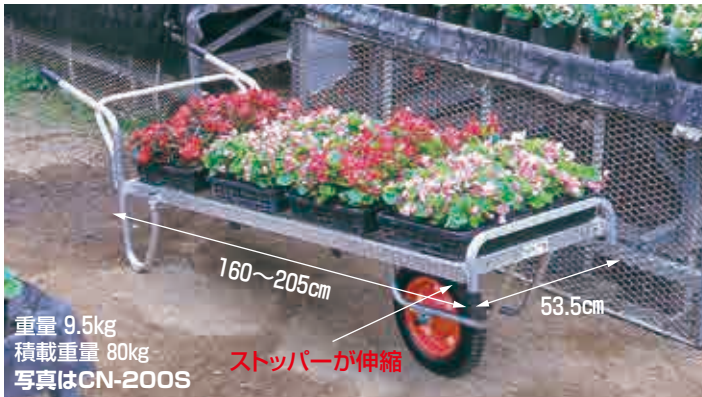

コン助

伸縮式サイドガード付・ストッパー伸縮タイプ

CN-45DS エアタイヤ (13×3T) 本体価格 **19,800円** (税別)
送料 2台で元払い(離島は別途)(1台梱包)

CN-65DS エアタイヤ (13×3T) 本体価格 **22,200円** (税別)
送料 2台で元払い(離島は別途)(1台梱包)

コン助

アルミ製 花用1輪車・花用2輪車(荷台は全面フラット)

CN-200S (1輪車) エアタイヤ (13×3T) 本体価格 **34,800円** (税別)
CN-200SW (2輪車) エアタイヤ (13×3T) 本体価格 **44,200円** (税別)
送料 2台で元払い(離島は別途)(1台梱包)

CNT-360S 2段タイプ (1輪車) エアタイヤ (13×3T) 本体価格 **53,600円** (税別)
CNT-360SW 2段タイプ (2輪車) エアタイヤ (13×3T) 本体価格 **63,000円** (税別)
送料 2台で元払い(離島は別途)(1台梱包)

コン助

アルミ製 平形2輪車 (1輪車に付け替え可能タイプ)

CN-45DW エアタイヤ (13×3T) 本体価格 **23,200円** (税別)
送料 2台で元払い(離島は別途)(1台梱包)