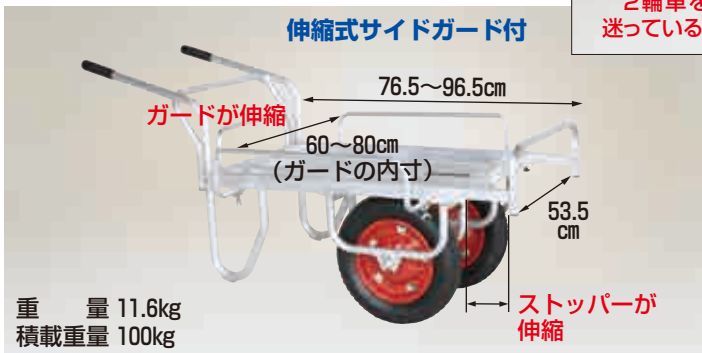

コン助

伸縮式サイドガード付・ストッパー伸縮タイプ

CN-45DS エアタイヤ (13×3T) 本体価格 **19,800円** (税別)
送料 2台で元払い(離島は別途)(1台梱包)

CN-65DS エアタイヤ (13×3T) 本体価格 **22,200円** (税別)
送料 2台で元払い(離島は別途)(1台梱包)

コン助

アルミ製 花用1輪車・花用2輪車(荷台は全面フラット)

CN-200S (1輪車) エアタイヤ (13×3T) 本体価格 **34,800円** (税別)
CN-200SW (2輪車) エアタイヤ (13×3T) 本体価格 **44,200円** (税別)
送料 2台で元払い(離島は別途)(1台梱包)

CNT-360S 2段タイプ (1輪車) エアタイヤ (13×3T) 本体価格 **53,600円** (税別)
CNT-360SW 2段タイプ (2輪車) エアタイヤ (13×3T) 本体価格 **63,000円** (税別)
送料 2台で元払い(離島は別途)(1台梱包)

コン助

アルミ製 平形2輪車 (1輪車に付け替え可能タイプ)

CN-45DW エアタイヤ (13×3T) 本体価格 **23,200円** (税別)
送料 2台で元払い(離島は別途)(1台梱包)

CN-65DW エアタイヤ (13×3T) 本体価格 **25,600円** (税別)
送料 2台で元払い(離島は別途)(1台梱包)

2輪を1輪に変えられ便利です

1輪の時

1輪の時タイヤフレームが
残らずスッキリします。

**1輪車を購入するか
2輪車を購入するか
迷っているお客様はぜひ!!**

CN-45DWS エアタイヤ (13×3T) 本体価格 **26,000円** (税別)
送料 2台で元払い(離島は別途)(1台梱包)