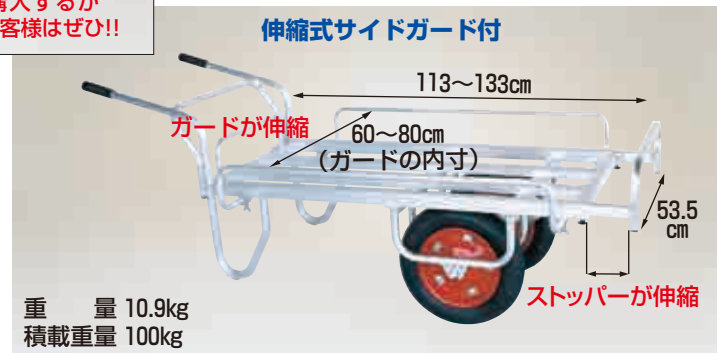

CN-65DW エアタイヤ (13×3T) 本体価格 **25,600円** (税別)
送料 2台で元払い(離島は別途)(1台梱包)

2輪を1輪に変えられ便利です

1輪の時

1輪の時タイヤフレームが
残らずスッキリします。

**1輪車を購入するか
2輪車を購入するか
迷っているお客様はぜひ!!**

CN-45DWS エアタイヤ (13×3T) 本体価格 **26,000円** (税別)
送料 2台で元払い(離島は別途)(1台梱包)