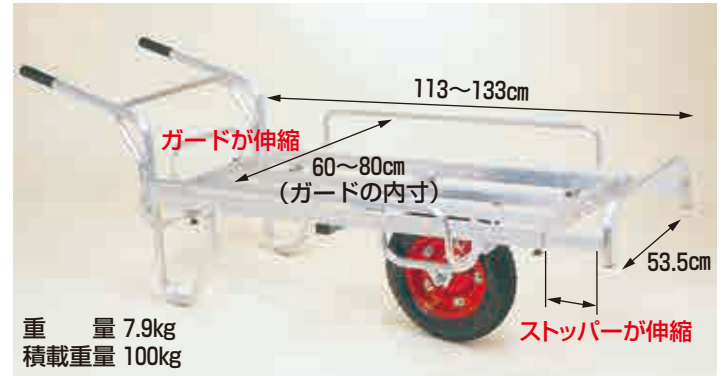

コン助

伸縮式サイドガード付・ストッパー伸縮タイプ

CN-45DS エアタイヤ (13×3T) 本体価格 **19,800円** (税別)
送料 2台で元払い(離島は別途)(1台梱包)

CN-65DS エアタイヤ (13×3T) 本体価格 **22,200円** (税別)
送料 2台で元払い(離島は別途)(1台梱包)

コン助

アルミ製 花用1輪車・花用2輪車(荷台は全面フラット)

CN-200S (1輪車) エアタイヤ (13×3T) 本体価格 **34,800円** (税別)
CN-200SW (2輪車) エアタイヤ (13×3T) 本体価格 **44,200円** (税別)
送料 2台で元払い(離島は別途)(1台梱包)

CNT-360S 2段タイプ (1輪車) エアタイヤ (13×3T) 本体価格 **53,600円** (税別)
CNT-360SW 2段タイプ (2輪車) エアタイヤ (13×3T) 本体価格 **63,000円** (税別)
送料 2台で元払い(離島は別途)(1台梱包)

コン助

アルミ製 平形2輪車 (1輪車に付け替え可能タイプ)

CN-45DW エアタイヤ (13×3T) 本体価格 **23,200円** (税別)
送料 2台で元払い(離島は別途)(1台梱包)