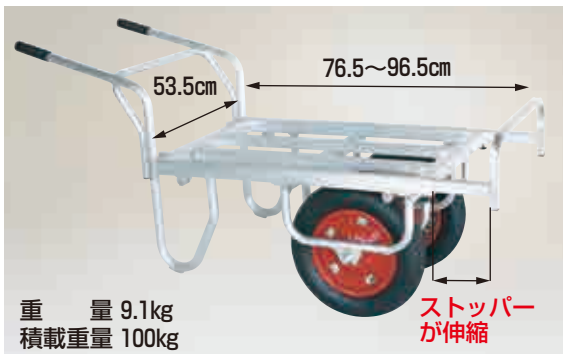

コン助

伸縮式サイドガード付・ストッパー伸縮タイプ

CN-45DS エアタイヤ (13×3T) 本体価格 **19,800円** (税別)
送料 2台で元払い(離島は別途)(1台梱包)

CN-65DS エアタイヤ (13×3T) 本体価格 **22,200円** (税別)
送料 2台で元払い(離島は別途)(1台梱包)

コン助

アルミ製 花用1輪車・花用2輪車(荷台は全面フラット)

CN-200S (1輪車) エアタイヤ (13×3T) 本体価格 **34,800円** (税別)
CN-200SW (2輪車) エアタイヤ (13×3T) 本体価格 **44,200円** (税別)
送料 2台で元払い(離島は別途)(1台梱包)

CNT-360S 2段タイプ (1輪車) エアタイヤ (13×3T) 本体価格 **53,600円** (税別)
CNT-360SW 2段タイプ (2輪車) エアタイヤ (13×3T) 本体価格 **63,000円** (税別)
送料 2台で元払い(離島は別途)(1台梱包)

コン助

アルミ製 平形2輪車 (1輪車に付け替え可能タイプ)

CN-45DW エアタイヤ (13×3T) 本体価格 **23,200円** (税別)
送料 2台で元払い(離島は別途)(1台梱包)