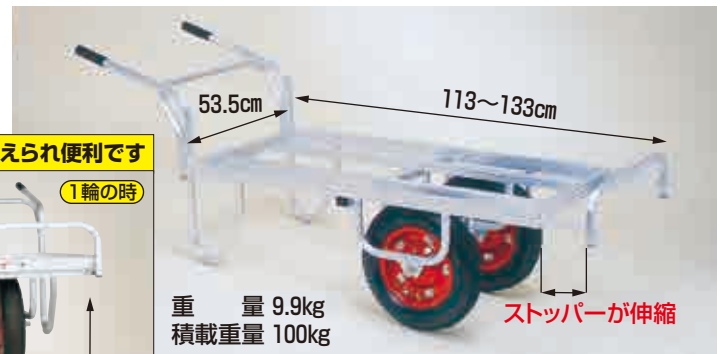

コン助

伸縮式サイドガード付・ストッパー伸縮タイプ

CN-45DS エアタイヤ (13×3T) 本体価格 **19,800円** (税別)
送料 2台で元払い(離島は別途)(1台梱包)

CN-65DS エアタイヤ (13×3T) 本体価格 **22,200円** (税別)
送料 2台で元払い(離島は別途)(1台梱包)

コン助

アルミ製 花用1輪車・花用2輪車(荷台は全面フラット)

CN-200S (1輪車) エアタイヤ (13×3T) 本体価格 **34,800円** (税別)
CN-200SW (2輪車) エアタイヤ (13×3T) 本体価格 **44,200円** (税別)
送料 2台で元払い(離島は別途)(1台梱包)

CNT-360S 2段タイプ (1輪車) エアタイヤ (13×3T) 本体価格 **53,600円** (税別)
CNT-360SW 2段タイプ (2輪車) エアタイヤ (13×3T) 本体価格 **63,000円** (税別)
送料 2台で元払い(離島は別途)(1台梱包)

コン助

アルミ製 平形2輪車 (1輪車に付け替え可能タイプ)

CN-45DW エアタイヤ (13×3T) 本体価格 **23,200円** (税別)
送料 2台で元払い(離島は別途)(1台梱包)