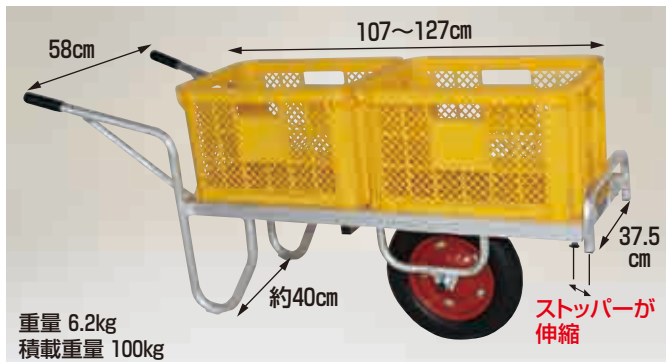

コン助 スタンド跳ね上げタイプ

- スタンドが跳ね上げ式ですから移動中作物を傷めません。
- ストッパーが高くフック付ですから、多種多様な運搬に使用できます。

CN-65DU

エアタイヤ(16×3DX)

運賃 2台で元払い(離島は別途)(1台梱包)

本体価格 **36,200円**(税別)

コン助 平形1輪車 幅せまタイプ

CN-20D

コンテナ縦1個用
エアタイヤ(13×3T)

運賃 2台で元払い(離島は別途)(1台梱包)

本体価格 **13,000円**(税別)

CN-35D

コンテナ縦2個用
エアタイヤ(13×3T)

運賃 2台で元払い(離島は別途)(1台梱包)

本体価格 **18,600円**(税別)

コン助ラック

コン助専用
育苗箱運搬器

※コン助は別売です。

コン助ラック

枚数10枚
重量4.2kg
棚間隔14.5cm

NC-10

本体価格 **13,000円**(税別)

運賃 2台で元払い(離島は別途)(1台梱包)

コン助ラック コン助専用2段アタッチメント

重量 1.8kg (上段のみ)
積載重量 30kg (上段のみ) (全体で100kg)

- 上段が簡単に脱着できますから、下段への荷物の積み降ろしがスムーズにおこなえます。
- 比較的低重心ですから、荷物をたくさん積んでも安定した操作ができます。

※ストッパーはしっかり固定してください。

重量 2.2kg (上段のみ)
積載重量 30kg (上段のみ) (全体で100kg)

写真はNC-45

- 取付け可能機種
- NC-45はCN-45D・CN-45DS・CN-45DW・CN-45DWSです。
 - NC-65はCN-65D・CN-65DS・CN-65DW・CN-65DWSです。