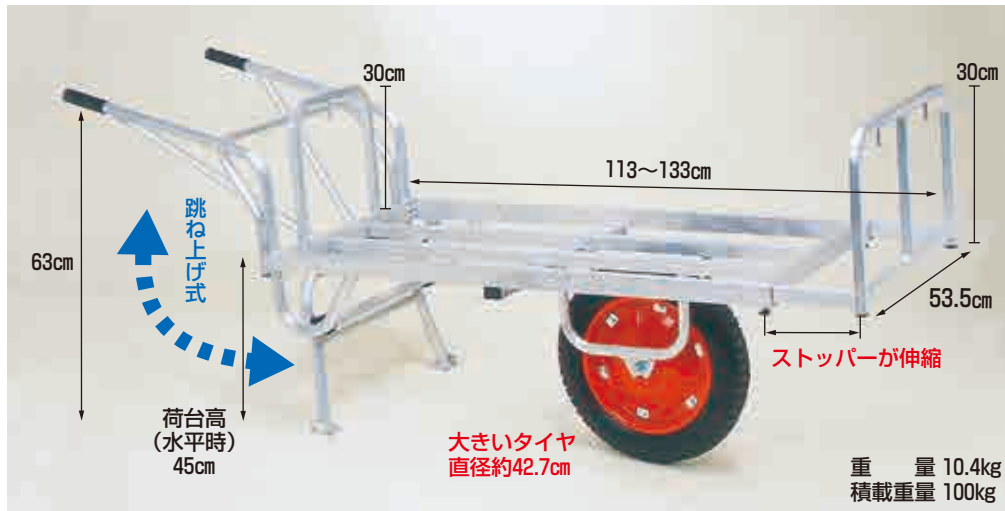

コン助 スタンド跳ね上げタイプ

- スタンドが跳ね上げ式ですから移動中作物を傷めません。
- ストッパーが高くフック付ですから、多種多様な運搬に使用できます。

CN-65DU

エアタイヤ(16×3DX)

運賃 2台で元払い(離島は別途)(1台梱包)

本体価格 **36,200円**(税別)

コン助 平形1輪車 幅せまタイプ

CN-20D

コンテナ縦1個用
エアタイヤ(13×3T)

運賃 2台で元払い(離島は別途)(1台梱包)

本体価格 **13,000円**(税別)

CN-35D

コンテナ縦2個用
エアタイヤ(13×3T)

運賃 2台で元払い(離島は別途)(1台梱包)

本体価格 **18,600円**(税別)

コン助ラック

コン助専用
育苗箱運搬器

※コン助は別売です。

コン助ラック

枚数10枚
重量4.2kg
棚間隔14.5cm

NC-10

本体価格 **13,000円**(税別)

運賃 2台で元払い(離島は別途)(1台梱包)

コン助ラック コン助専用2段アタッチメント

重量 1.8kg (上段のみ)
積載重量 30kg (上段のみ) (全体で100kg)

- 上段が簡単に脱着できますから、下段への荷物の積み降ろしがスムーズにおこなえます。
- 比較的低重心ですから、荷物をたくさん積んでも安定した操作ができます。

※ストッパーはしっかり固定してください。

重量 2.2kg (上段のみ)
積載重量 30kg (上段のみ) (全体で100kg)

写真はNC-45

- 取付け可能機種
- NC-45はCN-45D・CN-45DS・CN-45DW・CN-45DWSです。
 - NC-65はCN-65D・CN-65DS・CN-65DW・CN-65DWSです。