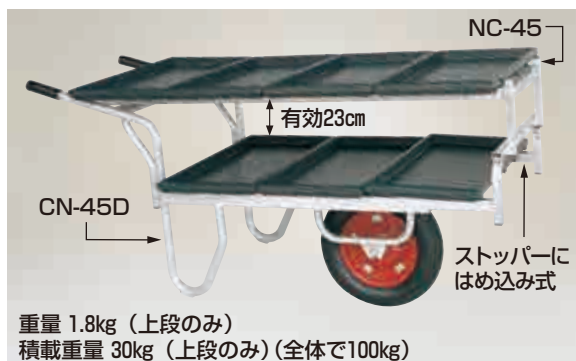

コン助専用
育苗箱運搬器

※コン助は別売です。

コン助ラック

枚数10枚
重量4.2kg
棚間隔14.5cm

NC-10

本体価格 **13,000円**(税別)

運賃 2台で元払い(離島は別途)(1台梱包)

コン助ラック コン助専用2段アタッチメント

重量 1.8kg (上段のみ)
積載重量 30kg (上段のみ) (全体で100kg)

- 上段が簡単に脱着できますから、下段への荷物の積み降ろしがスムーズにおこなえます。
- 比較的低重心ですから、荷物をたくさん積んでも安定した操作ができます。

※ストッパーはしっかり固定してください。

重量 2.2kg (上段のみ)
積載重量 30kg (上段のみ) (全体で100kg)

写真はNC-45

- 取付け可能機種
- NC-45はCN-45D・CN-45DS・CN-45DW・CN-45DWSです。
 - NC-65はCN-65D・CN-65DS・CN-65DW・CN-65DWSです。