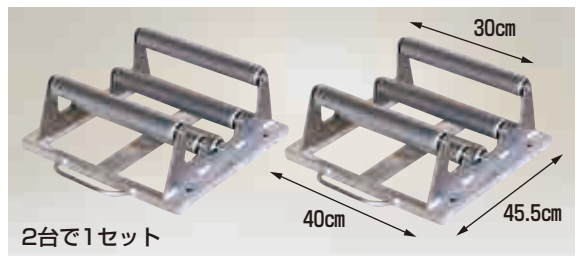

らくらく くり出しローラー台ワイドタイプ

重量 5.9kg/1セット 使用可能範囲 巻径4cm以上

2台で1セット

- ベアリング付き幅広ローラーが5本付いてい
ますから、直径の太いフィルムでも細いフィル
ムでも安定して作業できます。

注)フィルムを載せる時は衝撃を加えないようにしてください。
※フィルム幅が長く中心部が垂れ下がり地面に接地する場
合、らくらくを1台増やし3台並べてご使用ください。

R-300DX (ベアリング付ローラー)

本体価格 **44,200円**(税別)

(送料) 2セットで元払い(離島は別途)(1セット梱包)

らくらく ポリ・農ビくり出しローラー台

※イメージ写真です。

重量 4.8kg/1セット 使用可能範囲 巻径4cm~25cm

2台で1セット

- ベアリング付きローラーですから、フィルムの
くり出しがとてもなめらかです。
- トンネルハウスのフィルム張りやマルチ張り
を楽におこなえます。

R-250DX (ベアリング付ローラー)

本体価格 **32,000円**(税別)

(送料) 2セットで元払い(離島は別途)(1セット梱包)

ヨコ助 フィルムくり出し台車 (巻取り用ハンドル付)

- トンネルやマルチ用のフィルムを持ち上げて運ばなくても
台車で移動しながら展張や巻取りができます。
- 反転防止装置(ラチェット)が付いていますのでフィルム
を整列させながら巻取りできます。

注) ホイールベースが狭いため強い風の日やシートを強く引いた場合転
倒のおそれがあります。特に巻取りの場合は注意してください。

使用可能範囲 ビニール幅 180~210cm

YK-2300 (ハンドル付) ノーパンクタイヤ[★](16N)

本体価格 **68,400円**(税別) (送料) 2台で元払い(離島は別途)(1台梱包)