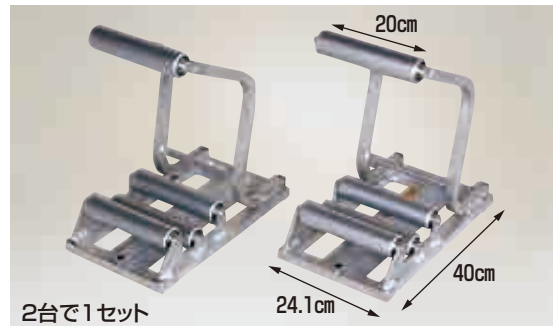

らくらく くり出しローラー台ワイドタイプ

重量 5.9kg/1セット 使用可能範囲 巻径4cm以上

2台で1セット

- ベアリング付き幅広ローラーが5本付いてい
ますから、直径の太いフィルムでも細いフィル
ムでも安定して作業できます。

注)フィルムを載せる時は衝撃を加えないようにしてください。
※フィルム幅が長く中心部が垂れ下がり地面に接地する場
合、らくらくを1台増やし3台並べてご使用ください。

R-300DX (ベアリング付ローラー)

本体価格 **44,200円**(税別)

(送料) 2セットで元払い(離島は別途)(1セット梱包)

らくらく ポリ・農ビくり出しローラー台

※イメージ写真です。

重量 4.8kg/1セット 使用可能範囲 巻径4cm~25cm

2台で1セット

- ベアリング付きローラーですから、フィルムの
くり出しがとてもなめらかです。
- トンネルハウスのフィルム張りやマルチ張り
を楽におこなえます。

R-250DX (ベアリング付ローラー)

本体価格 **32,000円**(税別)

(送料) 2セットで元払い(離島は別途)(1セット梱包)

ヨコ助 フィルムくり出し台車 (巻取り用ハンドル付)

- トンネルやマルチ用のフィルムを持ち上げて運ばなくても
台車で移動しながら展張や巻取りができます。
- 反転防止装置(ラチェット)が付いていますのでフィルム
を整列させながら巻取りできます。

注) ホイールベースが狭いため強い風の日やシートを強く引いた場合転
倒のおそれがあります。特に巻取りの場合は注意してください。

使用可能範囲 ビニール幅 180~210cm

YK-2300 (ハンドル付) ノーパンクタイヤ[★](16N)

本体価格 **68,400円**(税別) (送料) 2台で元払い(離島は別途)(1台梱包)