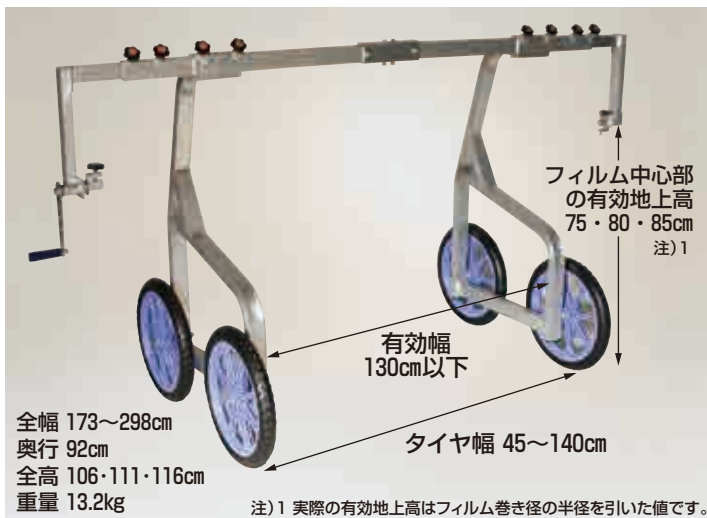

らくらく くり出しローラー台ワイドタイプ

重量 5.9kg/1セット 使用可能範囲 巻径4cm以上

2台で1セット

- ベアリング付き幅広ローラーが5本付いてい
ますから、直径の太いフィルムでも細いフィル
ムでも安定して作業できます。

注)フィルムを載せる時は衝撃を加えないようにしてください。
※フィルム幅が長く中心部が垂れ下がり地面に接地する場
合、らくらくを1台増やし3台並べてご使用ください。

R-300DX (ベアリング付ローラー)

本体価格 **44,200円**(税別)

(送料) 2セットで元払い(離島は別途)(1セット梱包)

らくらく ポリ・農ビくり出しローラー台

※イメージ写真です。

重量 4.8kg/1セット 使用可能範囲 巻径4cm~25cm

2台で1セット

- ベアリング付きローラーですから、フィルムの
くり出しがとてもなめらかです。
- トンネルハウスのフィルム張りやマルチ張り
を楽におこなえます。

R-250DX (ベアリング付ローラー)

本体価格 **32,000円**(税別)

(送料) 2セットで元払い(離島は別途)(1セット梱包)

ヨコ助 フィルムくり出し台車 (巻取り用ハンドル付)

- トンネルやマルチ用のフィルムを持ち上げて運ばなくても
台車で移動しながら展張や巻取りができます。
- 反転防止装置(ラチェット)が付いていますのでフィルム
を整列させながら巻取りできます。

注) ホイールベースが狭いため強い風の日やシートを強く引いた場合転
倒のおそれがあります。特に巻取りの場合は注意してください。

使用可能範囲 ビニール幅 180~210cm

YK-2300 (ハンドル付) ノーパンクタイヤ[★](16N)

本体価格 **68,400円**(税別) (送料) 2台で元払い(離島は別途)(1台梱包)