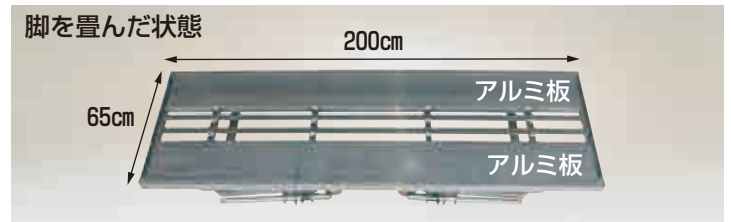

台五郎 アルミ製 作業台

SD-2175 本体価格 37,800円(税別) (送料 2台で元払い(離島は別途)(1台梱包))

SD-2065 本体価格 52,600円(税別) (送料 2台で元払い(離島は別途)(1台梱包))

- 4本の脚が自在伸縮式ですから、不整地でも作業台を常に水平にでき、また作業に合わせて高さを調節できます。
- SD-2065はテーブル面の2/3以上をアルミ板で覆い、すき間が4.5cmと狭いため、手がごやコンテナを動かしやすく、りんごもすき間から落ちません。

参考/テーブル裏側の脚の折り畳み用ロックはテーブル面を押しながらロックまたは解除してください。

台五郎 アルミ製 傾斜付作業台 (角度調節可能タイプ)

- テーブルが平面状態から傾斜状態に設定できる特殊な構造の作業台です。収穫物が安定し、箱詰め作業効率が大幅にアップします。
- 4本の脚が伸縮式ですから作業に合わせて高さを調節できます。

SD-1460 本体価格 33,600円(税別) (送料 2台で元払い(離島は別途)(1台梱包))

台五郎 アルミ製 傾斜付作業台 (角度固定タイプ)

- テーブルが傾斜状態の作業台ですから収穫物が安定し、箱詰め作業効率が大幅にアップします。
 - 4本の脚が伸縮式ですから作業に合わせて高さを調節できます。
- ※一部の地域では販売しておりませんので予めご了承ください。

SD-1157K 本体価格 29,400円(税別) (送料 2台で元払い(離島は別途)(1台梱包))