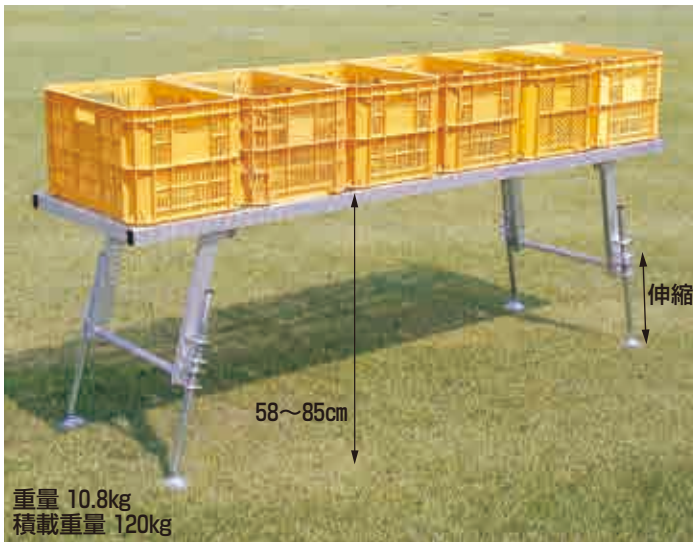

台五郎 アルミ製 作業台

SD-2175 本体価格 37,800円(税別) (送料 2台で元払い(離島は別途)(1台梱包))

SD-2065 本体価格 52,600円(税別) (送料 2台で元払い(離島は別途)(1台梱包))

- 4本の脚が自在伸縮式ですから、不整地でも作業台を常に水平にでき、また作業に合わせて高さを調節できます。
- SD-2065はテーブル面の2/3以上をアルミ板で覆い、すき間が4.5cmと狭いため、手がごやコンテナを動かしやすく、りんごもすき間から落ちません。

参考/テーブル裏側の脚の折り畳み用ロックはテーブル面を押しながらロックまたは解除してください。

台五郎 アルミ製 傾斜付作業台 (角度調節可能タイプ)

- テーブルが平面状態から傾斜状態に設定できる特殊な構造の作業台です。収穫物が安定し、箱詰め作業効率が大幅にアップします。
- 4本の脚が伸縮式ですから作業に合わせて高さを調節できます。

SD-1460 本体価格 33,600円(税別) (送料 2台で元払い(離島は別途)(1台梱包))

台五郎 アルミ製 傾斜付作業台 (角度固定タイプ)

- テーブルが傾斜状態の作業台ですから収穫物が安定し、箱詰め作業効率が大幅にアップします。
 - 4本の脚が伸縮式ですから作業に合わせて高さを調節できます。
- ※一部の地域では販売しておりませんので予めご了承ください。

SD-1157K 本体価格 29,400円(税別) (送料 2台で元払い(離島は別途)(1台梱包))