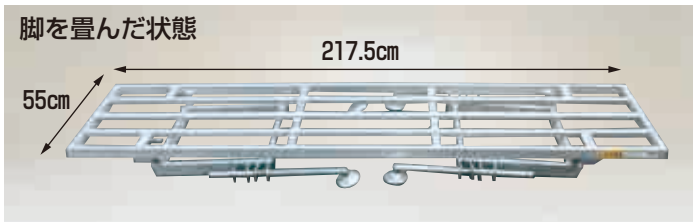

台五郎 アルミ製 作業台

SD-2175 本体価格 37,800円(税別) (送料 2台で元払い(離島は別途)(1台梱包))

SD-2065 本体価格 52,600円(税別) (送料 2台で元払い(離島は別途)(1台梱包))

- 4本の脚が自在伸縮式ですから、不整地でも作業台を常に水平にでき、また作業に合わせて高さを調節できます。
- SD-2065はテーブル面の2/3以上をアルミ板で覆い、すき間が4.5cmと狭いため、手がごやコンテナを動かしやすく、りんごもすき間から落ちません。

参考/テーブル裏側の脚の折り畳み用ロックはテーブル面を押しながらロックまたは解除してください。

台五郎 アルミ製 傾斜付作業台 (角度調節可能タイプ)

- テーブルが平面状態から傾斜状態に設定できる特殊な構造の作業台です。収穫物が安定し、箱詰め作業効率が大幅にアップします。
- 4本の脚が伸縮式ですから作業に合わせて高さを調節できます。

SD-1460 本体価格 33,600円(税別) (送料 2台で元払い(離島は別途)(1台梱包))

台五郎 アルミ製 傾斜付作業台 (角度固定タイプ)

- テーブルが傾斜状態の作業台ですから収穫物が安定し、箱詰め作業効率が大幅にアップします。
 - 4本の脚が伸縮式ですから作業に合わせて高さを調節できます。
- ※一部の地域では販売しておりませんので予めご了承ください。

SD-1157K 本体価格 29,400円(税別) (送料 2台で元払い(離島は別途)(1台梱包))