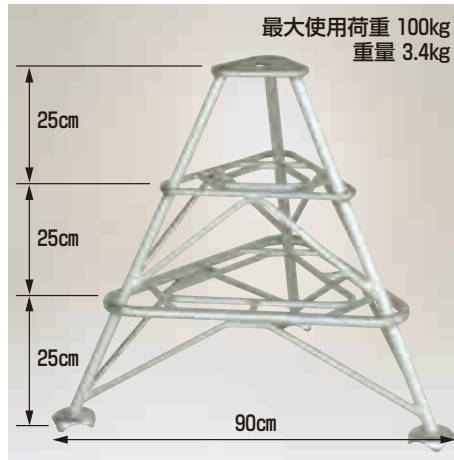

フミラック アルミ製 踏台

天板有効寸法
30cm×30cm

最大使用荷重 100kg

- 身長に合わせてハンドルの取付け高さが自由に調節できます。

送料 4台で元払い(離島は別途)(1台梱包)

型式	高さ	重量	本体価格(税別)
FL-15	15cm	1.12kg	8,000円
FL-20	20cm	1.18kg	8,400円
FL-25	25cm	1.24kg	8,800円
FL-30	30cm	1.30kg	9,200円
FL-35	35cm	1.36kg	9,600円

フミラック アルミ製 段付踏台

写真はFL-20-30

- 段付の踏台ですから1台で2通りの高さに対応でき、面倒な昇降回数を大幅に減らせます。
- 上段・下段とも天板が広く常に自分に合った楽な高さで安定した作業ができます。

FL-15-25 重量 1.8kg 高さ上段 25cm 下段 15cm
本体価格 **20,600円**(税別)

FL-20-30 重量 1.92kg 高さ上段 30cm 下段 20cm
本体価格 **21,000円**(税別)

送料 4台で元払い(離島は別途)(1台梱包)

フミラック アルミ製 段付踏台

最大使用荷重 100kg
重量 1.8kg

最大使用荷重 100kg
重量 3.4kg

FL-50-2 本体価格 **13,800円**(税別)

送料 4台で元払い(離島は別途)(1台梱包)

FL-75-3 本体価格 **20,000円**(税別)

送料 4台で元払い(離島は別途)(1台梱包)

フミラック アルミ製 踏台 (室内用)

天板有効寸法
30cm×30cm

最大使用荷重 100kg

写真はFL-30R

- 室内やコンクリートの上でも滑りにくく、また「キーン」という耳障りな音も防げます。また室内でのご使用時、床を傷つけません。
- アルミ製ですから軽量でさらに取手が付いていますから移動に便利です。

FL-20R 天板高さ20cm 重量1.28kg
本体価格 **12,000円**(税別)

FL-30R 天板高さ30cm 重量1.33kg
本体価格 **12,800円**(税別)