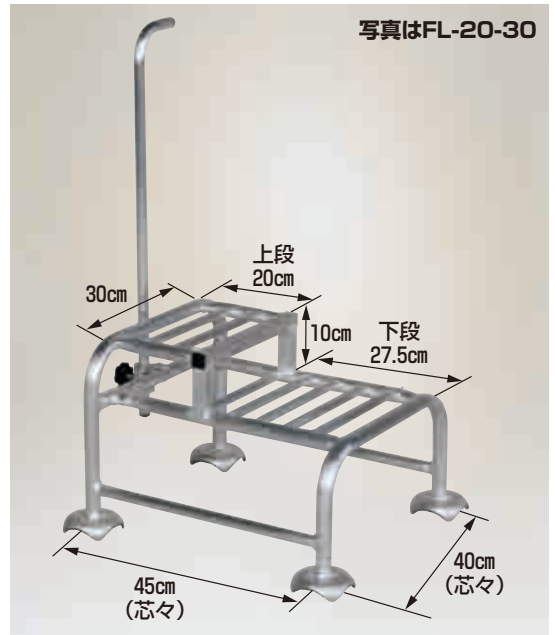

フミラック アルミ製 踏台

天板有効寸法
30cm×30cm

最大使用荷重 100kg

- 身長に合わせてハンドルの取付け高さが自由に調節できます。

送料 4台で元払い(離島は別途)(1台梱包)

型式	高さ	重量	本体価格(税別)
FL-15	15cm	1.12kg	8,000円
FL-20	20cm	1.18kg	8,400円
FL-25	25cm	1.24kg	8,800円
FL-30	30cm	1.30kg	9,200円
FL-35	35cm	1.36kg	9,600円

フミラック アルミ製 段付踏台

写真はFL-20-30

- 段付の踏台ですから1台で2通りの高さに対応でき、面倒な昇降回数を大幅に減らせます。
- 上段・下段とも天板が広く常に自分に合った楽な高さで安定した作業ができます。

FL-15-25 重量 1.8kg 高さ上段 25cm 下段 15cm
本体価格 **20,600円**(税別)

FL-20-30 重量 1.92kg 高さ上段 30cm 下段 20cm
本体価格 **21,000円**(税別)

フミラック アルミ製 踏台 (室内用)

天板有効寸法
30cm×30cm

最大使用荷重 100kg

写真はFL-30R

- 室内やコンクリートの上でも滑りにくく、また「キーン」という耳障りな音も防げます。また室内でのご使用時、床を傷つけません。
- アルミ製ですから軽量でさらに取手が付いていますから移動に便利です。

FL-20R 天板高さ20cm 重量1.28kg
本体価格 **12,000円**(税別)

FL-30R 天板高さ30cm 重量1.33kg
本体価格 **12,800円**(税別)

送料 4台で元払い(離島は別途)(1台梱包)

フミラック 高さ調節付回転イスセット

最大使用荷重 100kg

回転式

高さ調節

写真はFL-50-2K

FL-50-2K

重量 4.8kg