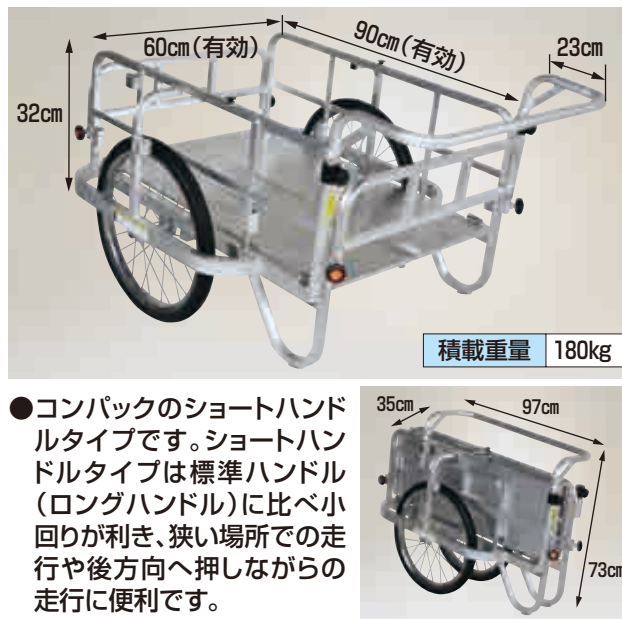

コンパクト 耐荷重350kgタイプ

- スタンド (2箇所)・タイヤストッパー (2箇所) 付きで安全です。
- 強度の高いノーパンクタイヤ (26×2-1/2N) を採用のため重量物を積んでの急旋回も可能です。

HC-3500N ノーパンクタイヤ (26×2-1/2N) 重量 47.2kg
 本体価格 **220,000円**(税別) (送料 1台で元払い(離島は別途))

コンパクト ショートハンドルタイプ

- コンパックのショートハンドルタイプです。ショートハンドルタイプは標準ハンドル(ロングハンドル)に比べ小回りが利き、狭い場所での走行や後方向へ押しながらの走行に便利です。

※標準ハンドル(ロングハンドル)の特徴は、てこの原理により手元にかかる重さが少なくなります。また、ハンドルの内側へ入りハンドルに腰をあてて引くことができます。

HC-906N-SH (ショートハンドル)
 ノーパンクタイヤ (20×1.75N) 重量 16.2kg
 本体価格 **88,200円**(税別) (送料 1台で元払い(離島は別途))

ラクラクポーター 全面パネル付タイプ

積載重量 100kg
 荷台有効寸法 幅60cm 長さ90cm

- ラクラクポーターは全面にパネルが付いていますから荷物がこぼれ落ちません。
- パネルには、アルミと垂鉛の合金を鋼板にメッキ仕上げた耐食性に優れた材質を使用。

RP-5400NP 重量 18.7kg 本体価格 **60,000円**(税別)
 ノーパンクタイヤ (20×1.75N) (送料 1台で元払い(離島は別途))

雪泥落とし 長靴清掃台

- 材質
 ブラシ：ナイロン
 本体：ポリプロピレン
 手摺：スチール + 粉体塗装

写真は2台を連結しています

- 側面と底面の硬さの違うブラシにより脚を前後に動かすだけで、長靴の表面と底面に付いた土汚れを同時に落とすことができます。
- さらに2台を連結しセットで使用すれば、両足が同時にキレイになります。
- 手摺が付いていますので、体がふらつきません。また、本体の底面には滑り止めゴムが付いています。