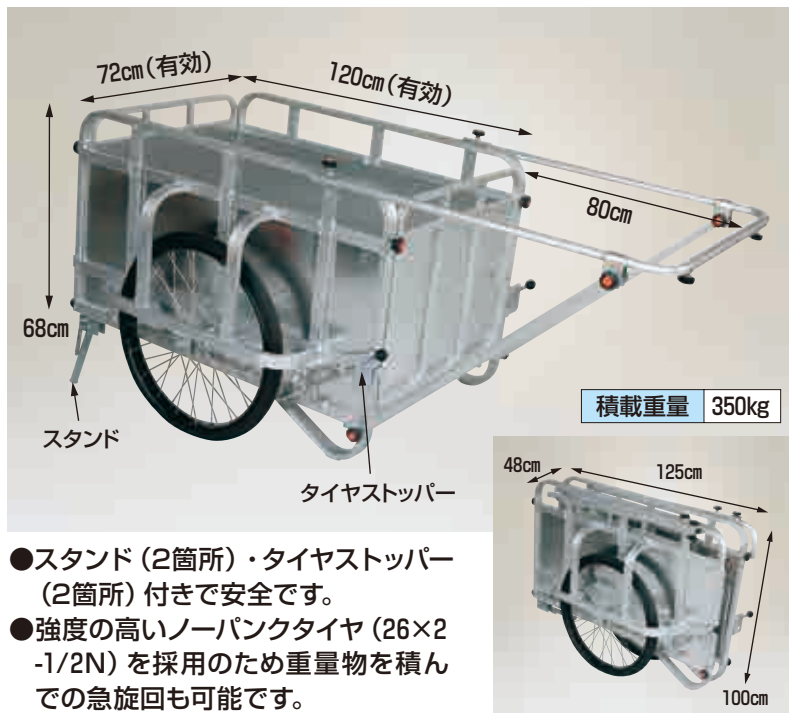

コンパクト 耐荷重350kgタイプ

- スタンド (2箇所)・タイヤストッパー (2箇所) 付きで安全です。
- 強度の高いノーパンクタイヤ (26×2-1/2N) を採用のため重量物を積んでの急旋回も可能です。

HC-3500N ノーパンクタイヤ (26×2-1/2N) 重量 47.2kg
 本体価格 **220,000円**(税別) (送料 1台で元払い(離島は別途))

コンパクト ショートハンドルタイプ

- コンパックのショートハンドルタイプです。ショートハンドルタイプは標準ハンドル(ロングハンドル)に比べ小回りが利き、狭い場所での走行や後方向へ押しながらの走行に便利です。

※標準ハンドル(ロングハンドル)の特徴は、てこの原理により手元にかかる重さが少なくなります。また、ハンドルの内側へ入りハンドルに腰をあてて引くことができます。

HC-906N-SH (ショートハンドル)
 ノーパンクタイヤ (20×1.75N) 重量 16.2kg
 本体価格 **88,200円**(税別) (送料 1台で元払い(離島は別途))

ラクラクポーター 全面パネル付タイプ

積載重量 100kg
 荷台有効寸法 幅60cm 長さ90cm

- ラクラクポーターは全面にパネルが付いていますから荷物がこぼれ落ちません。
- パネルには、アルミと垂鉛の合金を鋼板にメッキ仕上げた耐食性に優れた材質を使用。

RP-5400NP 重量 18.7kg 本体価格 **60,000円**(税別)
 ノーパンクタイヤ (20×1.75N) (送料 1台で元払い(離島は別途))

雪泥落とし 長靴清掃台

- 材質
 ブラシ：ナイロン
 本体：ポリプロピレン
 手摺：スチール + 粉体塗装

写真は2台を連結しています

- 側面と底面の硬さの違うブラシにより脚を前後に動かすだけで、長靴の表面と底面に付いた土汚れを同時に落とすことができます。
- さらに2台を連結しセットで使用すれば、両足が同時にキレイになります。
- 手摺が付いていますので、体がふらつきません。また、本体の底面には滑り止めゴムが付いています。