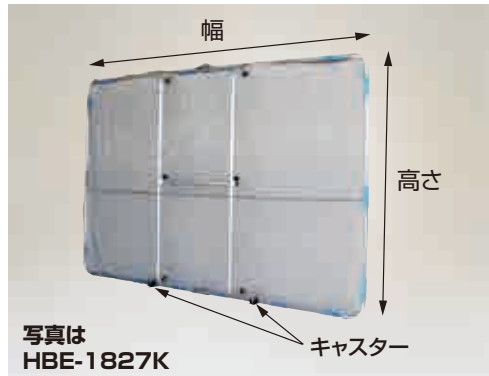

ガーネット

草刈作業の飛散ガード

写真はHBE-1827K

キャスター

半分に折り畳んだ状態

写真はHBE-1827K

ネット：素材=ポリエチレン・目合=2mm

- 道路や公園での草刈り作業で、刈払機による異物の飛散を防止するガードです。
- HBE-1827Kは幅270cm高さ180cmのワイドタイプですから飛石などから人や車をしっかり守ります。またHBE-1521Kは幅210cm高さ150cmのコンパクトタイプですから狭い場所などで便利です。
- アルミ製で軽量ですから楽に作業でき、さらに簡単に折り畳みできますから持ち運びや収納に便利です。
- キャスター付きですから、持ち上げなくても横へ移動でき疲れません。
- ネットは簡単に交換できますから、とても経済的です。

HBE-1827K (キャスター付) 本体価格 **29,400円**(税別)
寸法：幅270cm×高さ180cm 重量6.6kg (折り畳み時は幅135cm)

HBE-1521K (キャスター付) 本体価格 **26,400円**(税別)
寸法：幅210cm×高さ150cm 重量5.2kg (折り畳み時は幅105cm)

※送料 2台で元払い(離島は別途)(1台梱包)

別売部品 交換用ネット

HBE-1827K交換用ネット 取付用パッカー付
本体価格 **9,600円**(税別)