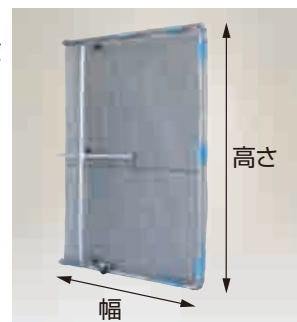

ガーネット

草刈作業の飛散ガード

写真はHBE-1827K

キャスター

半分に折り畳んだ状態

写真はHBE-1827K

ネット：素材=ポリエチレン・目合=2mm

- 道路や公園での草刈り作業で、刈払機による異物の飛散を防止するガードです。
- HBE-1827Kは幅270cm高さ180cmのワイドタイプですから飛石などから人や車をしっかり守ります。またHBE-1521Kは幅210cm高さ150cmのコンパクトタイプですから狭い場所などで便利です。
- アルミ製で軽量ですから楽に作業でき、さらに簡単に折り畳みできますから持ち運びや収納に便利です。
- キャスター付きですから、持ち上げなくても横へ移動でき疲れません。
- ネットは簡単に交換できますから、とても経済的です。

HBE-1827K (キャスター付) 本体価格 **29,400円**(税別)
寸法：幅270cm×高さ180cm 重量6.6kg (折り畳み時は幅135cm)

HBE-1521K (キャスター付) 本体価格 **26,400円**(税別)
寸法：幅210cm×高さ150cm 重量5.2kg (折り畳み時は幅105cm)

※送料 2台で元払い(離島は別途)(1台梱包)

別売部品 交換用ネット

HBE-1827K交換用ネット 取付用パッカー付
本体価格 **9,600円**(税別)