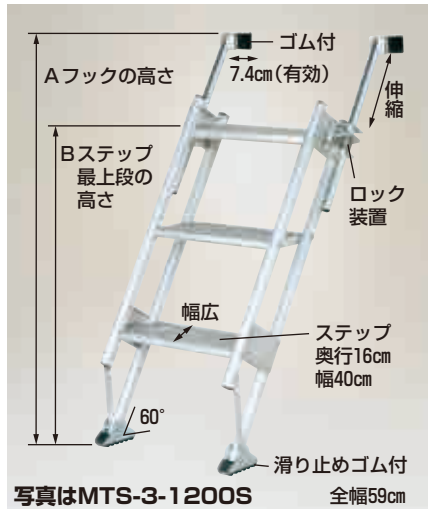

## マルチステップ

多目的階段・ステップ幅広タイプ

最大使用荷重 100kg  
写真はMTS-4-1500S

- ステップの奥行きが広く荷物を持ったままでも安心して昇降できます。
- フック部が伸縮しますから、トラックの高さに合わせてセットできます。さらにロック装置付きで階段の位置が安定するので安全です。

※アオリを切った状態でもセットできます。

|             |            |        |          |                  |
|-------------|------------|--------|----------|------------------|
| MTS-2-900S  | A63~93cm   | B57cm  | 重量 5.8kg | 本体価格 26,400円(税別) |
| MTS-3-1200S | A89~119cm  | B83cm  | 重量 7.1kg | 本体価格 31,200円(税別) |
| MTS-4-1500S | A115~145cm | B109cm | 重量 8.4kg | 本体価格 37,200円(税別) |
| MTS-5-1800S | A141~172cm | B135cm | 重量 10kg  | 本体価格 43,200円(税別) |

## 別売部品

マルチステップ用手すり

写真はMTS-4-1500Sの手すり(MTS-160)付

●送料 別途

**MTS-160** (長さC=160cm) 重量 3.5kg  
本体価格 33,600円(税別)

(MTS-160はMTS-3-1200S・MTS-4-1500S・MTS-5-1800Sに取付けできます。)

**MTS-130** (長さC=130cm) 重量 3.3kg  
本体価格 33,600円(税別)

(MTS-130はMTS-2-900S専用手すりです。)

|                  |   |
|------------------|---|
| 高さD              | ※手すりは左右セットの価格です。手すりには左右があり、それぞれ反対側へは取付けできません。 |
| MTS-2-900S=44cm  |   |
| MTS-3-1200S=44cm |   |
| MTS-4-1500S=70cm |   |
| MTS-5-1800S=96cm |   |