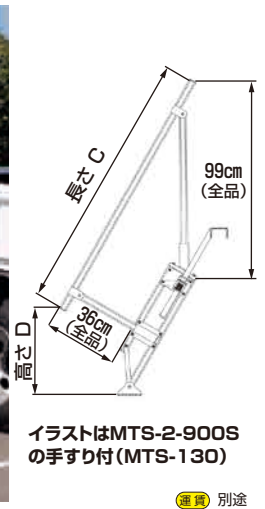

## マルチステップ

多目的階段・ステップ幅広タイプ

最大使用荷重 100kg  
写真はMTS-4-1500S

- ステップの奥行きが広く荷物を持ったままでも安心して昇降できます。
- フック部が伸縮しますから、トラックの高さに合わせてセットできます。さらにロック装置付きで階段の位置が安定するので安全です。

※アオリを切った状態でもセットできます。

|             |            |        |          |                  |
|-------------|------------|--------|----------|------------------|
| MTS-2-900S  | A63~93cm   | B57cm  | 重量 5.8kg | 本体価格 26,400円(税別) |
| MTS-3-1200S | A89~119cm  | B83cm  | 重量 7.1kg | 本体価格 31,200円(税別) |
| MTS-4-1500S | A115~145cm | B109cm | 重量 8.4kg | 本体価格 37,200円(税別) |
| MTS-5-1800S | A141~172cm | B135cm | 重量 10kg  | 本体価格 43,200円(税別) |

## 別売部品

マルチステップ用手すり

写真はMTS-4-1500Sの手すり(MTS-160)付

●送料 別途

**MTS-160** (長さC=160cm) 重量 3.5kg  
本体価格 33,600円(税別)

(MTS-160はMTS-3-1200S・MTS-4-1500S・MTS-5-1800Sに取付けできます。)

**MTS-130** (長さC=130cm) 重量 3.3kg  
本体価格 33,600円(税別)

(MTS-130はMTS-2-900S専用手すりです。)

|                  |   |
|------------------|---|
| 高さD              | ※手すりは左右セットの価格です。手すりには左右があり、それぞれ反対側へは取付けできません。 |
| MTS-2-900S=44cm  |   |
| MTS-3-1200S=44cm |   |
| MTS-4-1500S=70cm |   |
| MTS-5-1800S=96cm |   |