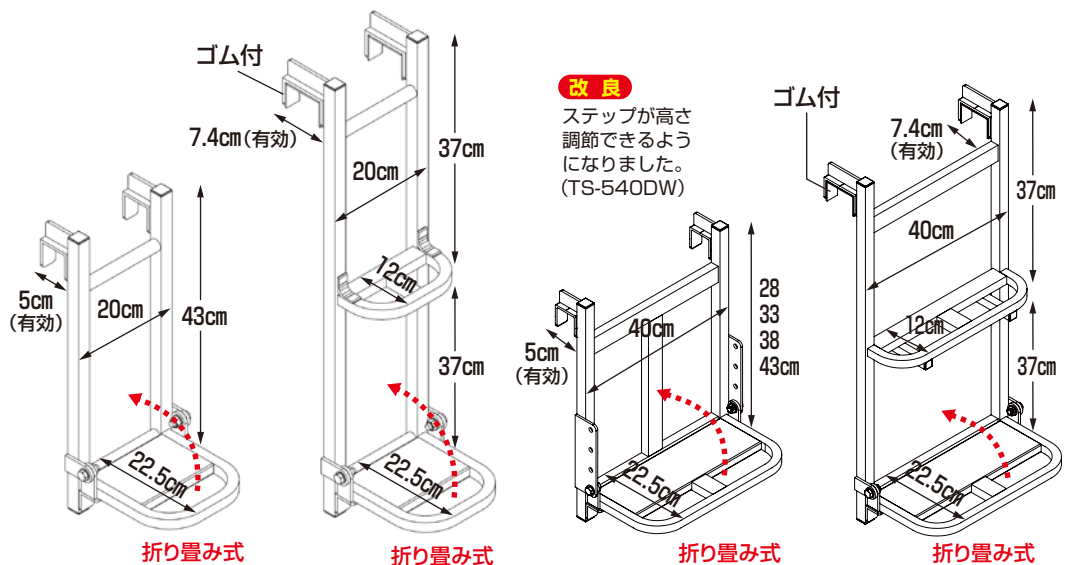

(MTS-130はMTS-2-900S専用手すりです。)

|                  |   |
|------------------|---|
| 高さD              | ※手すりは左右セットの価格です。手すりには左右があり、それぞれ反対側へは取付けできません。 |
| MTS-2-900S=44cm  |   |
| MTS-3-1200S=44cm |   |
| MTS-4-1500S=70cm |   |
| MTS-5-1800S=96cm |   |

## トラック ステッパー

アオリ引っ掛けタイプ

最大使用荷重 100kg

写真はTS-840DW

(4tトラック使用)  
写真はTS-500D

- トラックのアオリに掛けるだけで簡単にセットできますから荷台への昇降をスムーズにおこなえます。
- TS-540DWとTS-840DWはステップ幅が40cmと広く両足で立つこともできますから安心して昇降できます。また、昇降途中での作業にも便利です。

**TS-500D**  
重量 1.3kg  
本体価格  
8,000円(税別)