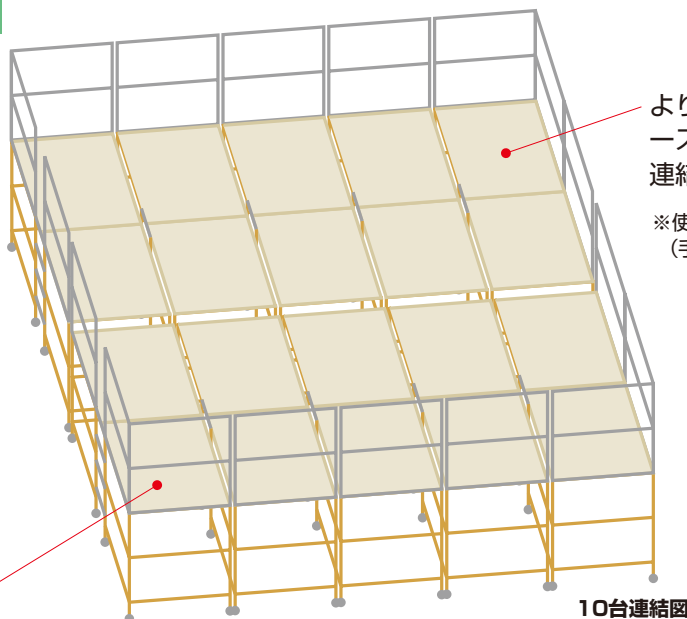

FDS-3L

一体型安全手すり、  
巾木付き(取りはずし可)

動画配信中!!  
<http://harax.co.jp>

- ◇寸法 / 130×220cm (天板寸法)
- ◇折り畳み時 / 幅74×長さ132×高さ194cm
- ◇高さ調節 / H=185、205、225、245、265、285、305cm (7段階調節)
- ◇施工高 / 370～500cmに対応
- ◇安全荷重 / 250kg
- ◇本体重量 / 280kg
- ◇キャスター / ストッパー付10個
- ◇天板 / エキスパンドメタル

### 使用例

より広い作業スペースの実現  
連結作業が可能!

※使用例はFDS-3L  
(手すり付)

### 広い床面積

フリーダムステージは、1台約3㎡の床面積があり、安全作業をお約束いたします。連結することにより、より広いスペースで高効率な作業ができます。また、連結状態のまま、四方自由に移動が可能になりました。

- フリーダムステージ (FDS-3L・2L) はスチール製のワンタッチ式高所作業足場です。従来の足場では不可能な1台約3㎡ (130cm×220cm) の作業スペースを確保し、使用状況に合わせて連結も可能ですからとても安全です。(FDS-3L・2L共)
- さらに連結したままでの水平移動も可能ですから広いフロアでの移動しながらの作業にも大活躍です。(FDS-3L・2L共)
- コンパクトに折り畳みできますから、ビルの上下移動の際エレベーターを使用でき工期を大幅に短縮できます。さらにリースコストの削減にもなります。(FDS-3L・2L共)
- 搬出作業の際長い足場板のようにエレベーターに積めず壁や天井に傷を付けることがありません。(FDS-3L・2L共)