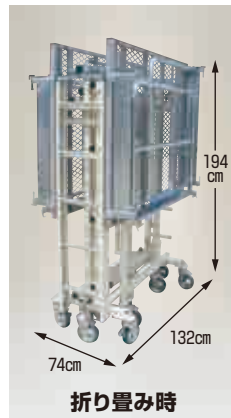

FDS-3L

一体型安全手すり、  
巾木付き(取りはずし可)

動画配信中!!  
<http://harax.co.jp>

- ◇寸法 / 130×220cm (天板寸法)
- ◇折り畳み時 / 幅74×長さ132×高さ194cm
- ◇高さ調節 / H=185、205、225、245、265、285、305cm (7段階調節)
- ◇施工高 / 370～500cmに対応
- ◇安全荷重 / 250kg
- ◇本体重量 / 280kg
- ◇キャスター / ストッパー付10個
- ◇天板 / エキスパンドメタル

**FDS-3L** 本体価格 **888,000円**(税別)

(送料) 1台で元払い(離島は別途)

注) 荷物の入荷時にはフォークリフトをご準備ください。

### 使用例

より広い作業スペースの実現  
連結作業が可能!

※使用例はFDS-3L  
(手すり付)

### 広い床面積

フリーダムステージは、1台約3㎡の床面積があり、安全作業をお約束いたします。連結することにより、より広いスペースで高効率な作業ができます。また、連結状態のまま、四方自由に移動が可能になりました。

- フリーダムステージ (FDS-3L・2L) はスチール製のワンタッチ式高所作業足場です。従来の足場では不可能な1台約3㎡ (130cm×220cm) の作業スペースを確保し、使用状況に合わせて連結も可能ですからとても安全です。(FDS-3L・2L共)
- さらに連結したままでの水平移動も可能ですから広いフロアでの移動しながらの作業にも大活躍です。(FDS-3L・2L共)
- コンパクトに折り畳みできますから、ビルの上下移動の際エレベーターを使用でき工期を大幅に短縮できます。さらにリースコストの削減にもなります。(FDS-3L・2L共)
- 搬出作業の際長い足場板のようにエレベーターに積めず壁や天井に傷を付けることがありません。(FDS-3L・2L共)