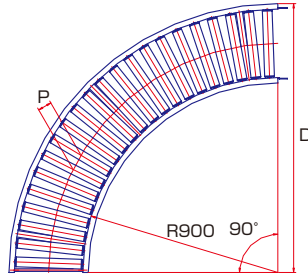

## アルベア カーブ型ローラーコンベヤ

●運賃 2台で元払い(離島は別途)(1台梱包)

型 式	ローラー幅	ローラーピッチ(P)	寸法(D)	全幅	重量	本体価格(税別)
ARC-300790R	30cm	7.55cm	124.1cm	36.6cm	8.8kg	58,800円
ARC-400790R	40cm	7.91cm	134.1cm	46.6cm	10.9kg	65,200円

## アルベア スタンド一体型ローラーコンベヤ

写真はARC-301020ST

写真はARC-301020ST

ワンタッチストッパー(標準)  
※取付け位置は自由に  
変えられます。

- ローラーコンベヤと折り畳み式のスタンドが一体になり、持ち運びや設置が楽にできます。
- スタンドは四本脚とも伸縮可能で、さらに折り畳み部をプラボルトで固定していますから傾斜地や段差がある場所でもコンベヤを安定させて設置できます。

## アルベア 自在型ローラーコンベヤ

可倒式ストッパー

キャスターφ65

ローラー幅 40cm  
全幅 52.3cm  
全高 53~85cm  
ローラーピッチ 4~13.7cm

写真は樹脂ローラー  
U-3S38S-40-3スパン

- 1台で伸び、縮み、曲がり、そして移動できて、高さも簡単に調節できます。
- フレームはプレス加工にて充分強度をもたせ、ユニクロメッキ仕上げのため美しく耐食性に優れています。