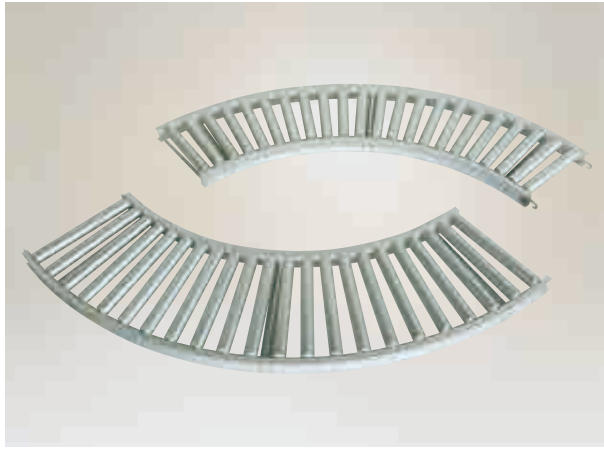

## アルベア カーブ型ローラーコンベヤ

●運賃 2台で元払い(離島は別途)(1台梱包)

型 式	ローラー幅	ローラーピッチ(P)	寸法(D)	全幅	重量	本体価格(税別)
ARC-300790R	30cm	7.55cm	124.1cm	36.6cm	8.8kg	58,800円
ARC-400790R	40cm	7.91cm	134.1cm	46.6cm	10.9kg	65,200円

## アルベア ストッパー

- ストッパーがクッション付きのため、荷物を傷めません。
- ストッパーを取付けると、荷物の落下を防止できるため安心です。

●運賃 別途

型 式	使用するローラー幅	本体価格(税別)
ARC-30ST	30cm	4,600円
ARC-40ST	40cm	4,600円

## アルベア スタンド一体型ローラーコンベヤ

写真はARC-301020ST

写真はARC-301020ST

ワンタッチストッパー(標準)  
※取付け位置は自由に  
変えられます。

- ローラーコンベヤと折り畳み式のスタンドが一体になり、持ち運びや設置が楽にできます。
- スタンドは四本脚とも伸縮可能で、さらに折り畳み部をプラボルトで固定していますから傾斜地や段差がある場所でもコンベヤを安定させて設置できます。

## アルベア 自在型ローラーコンベヤ

可倒式ストッパー

キャスターφ65

ローラー幅 40cm  
全幅 52.3cm  
全高 53~85cm  
ローラーピッチ 4~13.7cm

写真は樹脂ローラー  
U-3S38S-40-3スパン

- 1台で伸び、縮み、曲がり、そして移動できて、高さも簡単に調節できます。
- フレームはプレス加工にて充分強度をもたせ、ユニクロメッキ仕上げのため美しく耐食性に優れています。