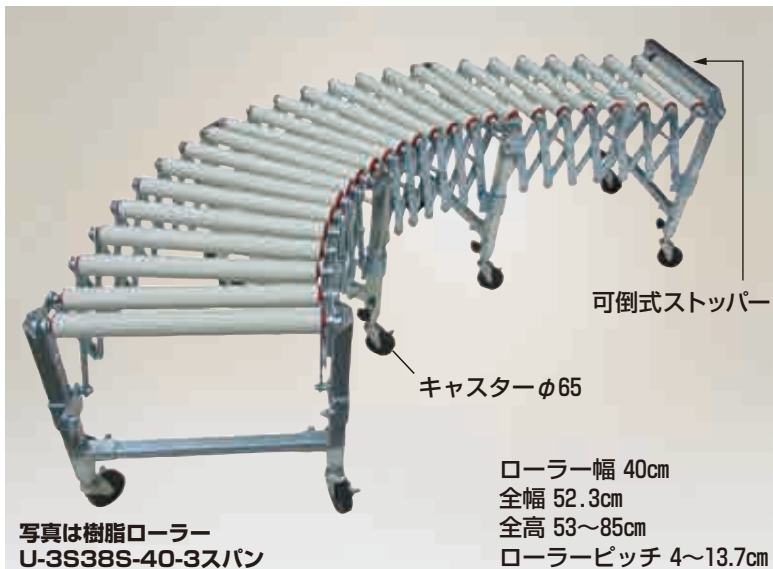

## アルベア カーブ型ローラーコンベヤ

●運賃 2台で元払い(離島は別途)(1台梱包)

型 式	ローラー幅	ローラーピッチ(P)	寸法(D)	全幅	重量	本体価格(税別)
ARC-300790R	30cm	7.55cm	124.1cm	36.6cm	8.8kg	58,800円
ARC-400790R	40cm	7.91cm	134.1cm	46.6cm	10.9kg	65,200円

## アルベア ストッパー

- ストッパーがクッション付きのため、荷物を傷めません。
- ストッパーを取付けると、荷物の落下を防止できるため安心です。

●運賃 別途

型 式	使用するローラー幅	本体価格(税別)
ARC-30ST	30cm	4,600円
ARC-40ST	40cm	4,600円

## アルベア スタンド一体型ローラーコンベヤ

写真はARC-301020ST

写真はARC-301020ST

ワンタッチストッパー(標準)  
※取付け位置は自由に  
変えられます。

- ローラーコンベヤと折り畳み式のスタンドが一体になり、持ち運びや設置が楽にできます。
- スタンドは四本脚とも伸縮可能で、さらに折り畳み部をプラボルトで固定していますから傾斜地や段差がある場所でもコンベヤを安定させて設置できます。

## アルベア 自在型ローラーコンベヤ

可倒式ストッパー

キャスターφ65

ローラー幅 40cm  
全幅 52.3cm  
全高 53~85cm  
ローラーピッチ 4~13.7cm

写真は樹脂ローラー  
U-3S38S-40-3スパン

- 1台で伸び、縮み、曲がり、そして移動できて、高さも簡単に調節できます。
- フレームはプレス加工にて充分強度をもたせ、ユニクロメッキ仕上げのため美しく耐食性に優れています。