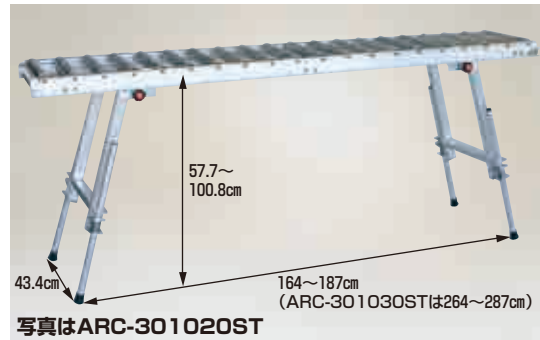

## アルベア カーブ型ローラーコンベヤ

●運賃 2台で元払い(離島は別途)(1台梱包)

型 式	ローラー幅	ローラーピッチ(P)	寸法(D)	全幅	重量	本体価格(税別)
ARC-300790R	30cm	7.55cm	124.1cm	36.6cm	8.8kg	58,800円
ARC-400790R	40cm	7.91cm	134.1cm	46.6cm	10.9kg	65,200円

## アルベア ストッパー

- ストッパーがクッション付きのため、荷物を傷めません。
- ストッパーを取付けると、荷物の落下を防止できるため安心です。

●運賃 別途

型 式	使用するローラー幅	本体価格(税別)
ARC-30ST	30cm	4,600円
ARC-40ST	40cm	4,600円

## アルベア スタンド一体型ローラーコンベヤ

写真はARC-301020ST

写真はARC-301020ST

ワンタッチストッパー(標準)  
※取付け位置は自由に  
変えられます。

- ローラーコンベヤと折り畳み式のスタンドが一体になり、持ち運びや設置が楽にできます。
- スタンドは四本脚とも伸縮可能で、さらに折り畳み部をプラボルトで固定していますから傾斜地や段差がある場所でもコンベヤを安定させて設置できます。

## アルベア 自在型ローラーコンベヤ

可倒式ストッパー

キャスターφ65

ローラー幅 40cm  
全幅 52.3cm  
全高 53~85cm  
ローラーピッチ 4~13.7cm

写真は樹脂ローラー  
U-3S38S-40-3スパン

- 1台で伸び、縮み、曲がり、そして移動できて、高さも簡単に調節できます。
- フレームはプレス加工にて充分強度をもたせ、ユニクロメッキ仕上げのため美しく耐食性に優れています。