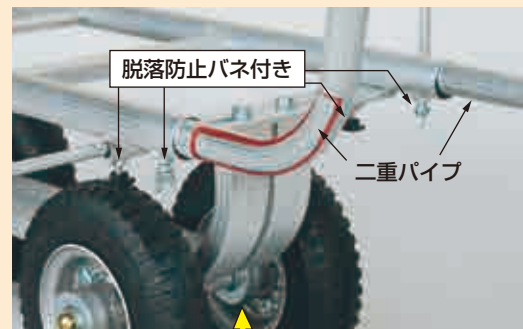

愛菜号

アルミ製 ハウスクー(タイヤ幅調節タイプ)

ここがポイント

- タイヤ取付け用のシャフトに補強板が付きました。
- 手で締めるネジには脱落防止のバネ付きです。
- ハンドルが二重パイプ構造でとても強力です。
- タイヤ・コンテナガードの幅とハンドル・ストッパーの長さが全て伸縮できます。

※対応機種：愛菜号CH-850(N)・CH-950A(NA)
CH-1000A(NA)・CH-1300・CH-1400
CH-1500A(NA)

CH-1500A エアータイヤ (TR-3.50×4A) 重量12kg 本体価格 38,000円(税別)

CH-1500NA ノーパンクタイヤ (TR-3.50×4NA) 重量12kg 本体価格 41,000円(税別)

※送料 2台で元払い(離島は別途)(1台梱包)

別売部品 愛菜号用イス

- 専用のイスを愛菜号に取付けることにより、腰掛け作業車としてご使用になれます。
- イスの横にコンテナやかごを置くことで、すわりながらの収穫や管理作業に便利です。

注) 傾斜地や踏台として使用しないでください。
注) 2011年出荷分からの愛菜号CH-950A(NA) CH-1000A(NA)に取付け可能です。
(上記の機種は補強されていますが最大使用荷重は80kg以下です。)

変更 **CH-CH** 別途送料
本体価格 3,400円(税別)

別売部品 愛菜号用特殊ハンドル

- フックが付いていますから手かごが掛けられ便利です。

※対応機種 CH-950A(NA)、CH-850(N) CH-1000A(NA) に取付けられます。