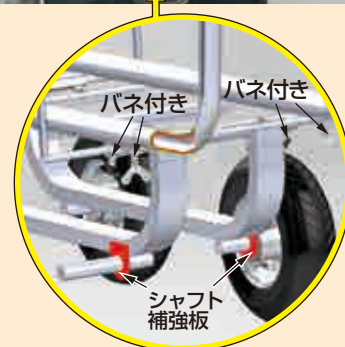

愛菜号

アルミ製 ハウスクー(タイヤ幅調節タイプ)

ここがポイント

- タイヤ取付け用のシャフトに補強板が付きました。
- 手で締めるネジには脱落防止のバネ付きです。
- ハンドルが二重パイプ構造でとても強力です。
- タイヤ・コンテナガードの幅とハンドル・ストッパーの長さが全て伸縮できます。

※対応機種：愛菜号CH-850(N)・CH-950A(NA)
CH-1000A(NA)・CH-1300・CH-1400
CH-1500A(NA)

CH-1500A エアータイヤ (TR-3.50×4A) 重量12kg 本体価格 38,000円(税別)

CH-1500NA ノーパンクタイヤ (TR-3.50×4NA) 重量12kg 本体価格 41,000円(税別)

※送料 2台で元払い(離島は別途)(1台梱包)

別売部品 愛菜号用イス

- 専用のイスを愛菜号に取付けることにより、腰掛け作業車としてご使用になれます。
- イスの横にコンテナやかごを置くことで、すわりながらの収穫や管理作業に便利です。

注) 傾斜地や踏台として使用しないでください。
注) 2011年出荷分からの愛菜号CH-950A(NA) CH-1000A(NA)に取付け可能です。
(上記の機種は補強されていますが最大使用荷重は80kg以下です。)

変更 **CH-CH** 別途送料
本体価格 3,400円(税別)

別売部品 愛菜号用特殊ハンドル

- フックが付いていますから手かごが掛けられ便利です。

※対応機種 CH-950A(NA)、CH-850(N) CH-1000A(NA) に取付けられます。