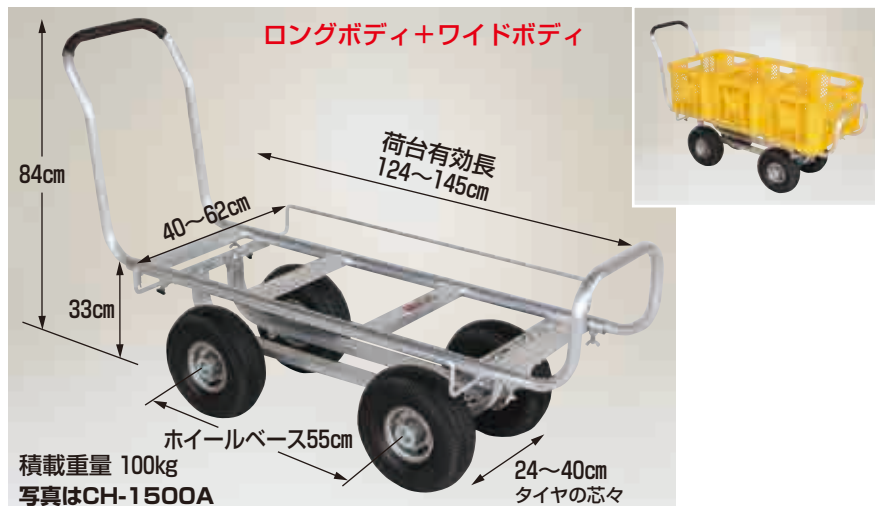

愛菜号

アルミ製 ハウスクー(タイヤ幅調節タイプ)

ここがポイント

- タイヤ取付け用のシャフトに補強板が付きました。
- 手で締めるネジには脱落防止のバネ付きです。
- ハンドルが二重パイプ構造でとても強力です。
- タイヤ・コンテナガードの幅とハンドル・ストッパーの長さが全て伸縮できます。

※対応機種：愛菜号CH-850(N)・CH-950A(NA)
CH-1000A(NA)・CH-1300・CH-1400
CH-1500A(NA)

CH-1500A エアータイヤ (TR-3.50×4A) 重量12kg 本体価格 38,000円(税別)

CH-1500NA ノーパンクタイヤ (TR-3.50×4NA) 重量12kg 本体価格 41,000円(税別)

※送料 2台で元払い(離島は別途)(1台梱包)

別売部品 愛菜号用イス

- 専用のイスを愛菜号に取付けることにより、腰掛け作業車としてご使用になれます。
- イスの横にコンテナやかごを置くことで、すわりながらの収穫や管理作業に便利です。

注) 傾斜地や踏台として使用しないでください。
注) 2011年出荷分からの愛菜号CH-950A(NA) CH-1000A(NA)に取付け可能です。
(上記の機種は補強されていますが最大使用荷重は80kg以下です。)

変更 **CH-CH** 別途送料
本体価格 3,400円(税別)

別売部品 愛菜号用特殊ハンドル

- フックが付いていますから手かごが掛けられ便利です。

※対応機種 CH-950A(NA)、CH-850(N) CH-1000A(NA) に取付けられます。