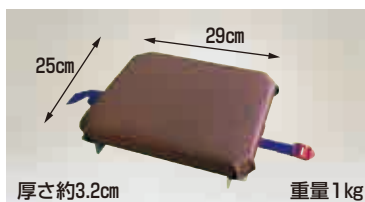

愛菜号

アルミ製 ハウスクー(タイヤ幅調節タイプ)

ここがポイント

- タイヤ取付け用のシャフトに補強板が付きました。
- 手で締めるネジには脱落防止のバネ付きです。
- ハンドルが二重パイプ構造でとても強力です。
- タイヤ・コンテナガードの幅とハンドル・ストッパーの長さが全て伸縮できます。

※対応機種：愛菜号CH-850(N)・CH-950A(NA)
CH-1000A(NA)・CH-1300・CH-1400
CH-1500A(NA)

CH-1500A エアータイヤ (TR-3.50×4A) 重量12kg 本体価格 38,000円(税別)

CH-1500NA ノーパンクタイヤ (TR-3.50×4NA) 重量12kg 本体価格 41,000円(税別)

※送料 2台で元払い(離島は別途)(1台梱包)

別売部品 愛菜号用イス

- 専用のイスを愛菜号に取付けることにより、腰掛け作業車としてご使用になれます。
- イスの横にコンテナやかごを置くことで、すわりながらの収穫や管理作業に便利です。