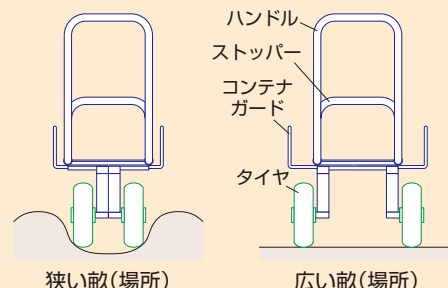

愛菜号

アルミ製 ハウスクー(タイヤ幅調節タイプ)

ここがポイント

- タイヤ取付け用のシャフトに補強板が付きました。
- 手で締めるネジには脱落防止のバネ付きです。
- ハンドルが二重パイプ構造でとても強力です。
- タイヤ・コンテナガードの幅とハンドル・ストッパーの長さが全て伸縮できます。

※対応機種：愛菜号CH-850(N)・CH-950A(NA)
CH-1000A(NA)・CH-1300・CH-1400
CH-1500A(NA)

CH-1500A エアータイヤ (TR-3.50×4A) 重量12kg 本体価格 38,000円(税別)

CH-1500NA ノーパンクタイヤ (TR-3.50×4NA) 重量12kg 本体価格 41,000円(税別)

※送料 2台で元払い(離島は別途)(1台梱包)

別売部品 愛菜号用イス

- 専用のイスを愛菜号に取付けることにより、腰掛け作業車としてご使用になれます。
- イスの横にコンテナやかごを置くことで、すわりながらの収穫や管理作業に便利です。

注) 傾斜地や踏台として使用しないでください。
注) 2011年出荷分からの愛菜号CH-950A(NA) CH-1000A(NA)に取付け可能です。
(上記の機種は補強されていますが最大使用荷重は80kg以下です。)

変更 **CH-CH** 別途送料
本体価格 3,400円(税別)

別売部品 愛菜号用特殊ハンドル

- フックが付いていますから手かごが掛けられ便利です。

※対応機種 CH-950A(NA)、CH-850(N) CH-1000A(NA) に取付けられます。