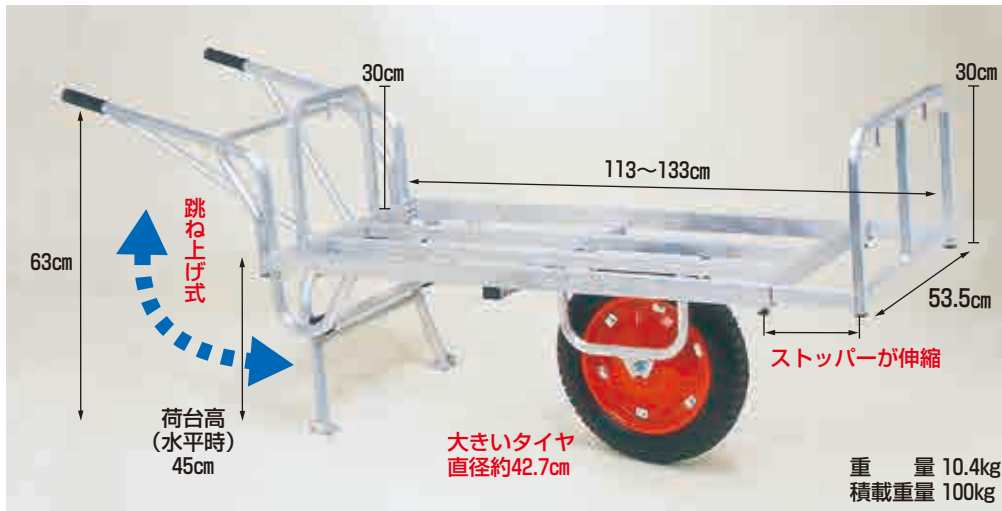

コン助 スタンド跳ね上げタイプ

- スタンドが跳ね上げ式ですから移動中作物を傷めません。
- ストッパーが高くフック付ですから、多種多様の運搬に使用できます。

CN-65DU

エアタイヤ (TR-16×3DX)

運賃 2台で元払い (離島は別途) (1台梱包)

本体価格 **36,200円**(税別)

重量 10.4kg
積載重量 100kg

コン助 平形1輪車 幅せまタイプ

CN-20D

コンテナ縦1個用
エアタイヤ (TR-13×3T)

運賃 2台で元払い (離島は別途) (1台梱包)

本体価格 **13,000円**(税別)

重量 5.1kg
積載重量 100kg

CN-35D

コンテナ縦2個用
エアタイヤ (TR-13×3T)

運賃 2台で元払い (離島は別途) (1台梱包)

本体価格 **18,600円**(税別)

重量 6.2kg
積載重量 100kg

コン助ラック コン助専用育苗箱運搬器

※コン助は別売です。

- 収納可能な苗箱寸法は約30cm×60cmです。

枚数10枚
重量4.2kg
棚間隔14.5cm

NC-10

本体価格 **13,000円**(税別)

運賃 2台で元払い (離島は別途) (1台梱包)

写真はコン助ラックNC-10

コン助ラック コン助専用2段アタッチメント

- 上段が簡単に脱着できますから、下段への荷物の積み降ろしがスムーズにおこなえます。
- 比較的 low 重心ですから、荷物をたくさん積んでも安定した操作ができます。

※ストッパーはしっかり固定してください。

重量 2.2kg (上段のみ)
積載重量 30kg (上段のみ) (全体で100kg)