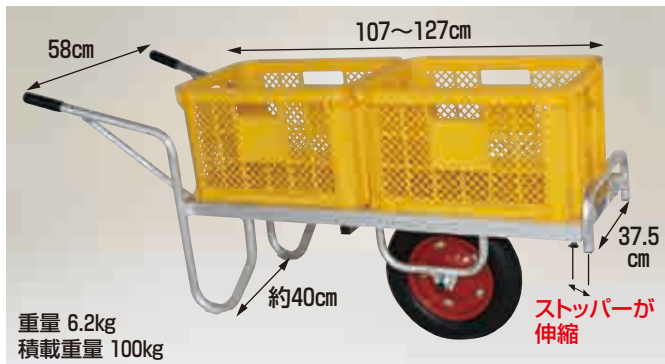

コン助 スタンド跳ね上げタイプ

- スタンドが跳ね上げ式ですから移動中作物を傷めません。
- ストッパーが高くフック付ですから、多種多様の運搬に使用できます。

CN-65DU

エアタイヤ (TR-16×3DX)

運賃 2台で元払い (離島は別途) (1台梱包)

本体価格 **36,200円**(税別)

重量 10.4kg
積載重量 100kg

コン助 平形1輪車 幅せまタイプ

CN-20D

コンテナ縦1個用
エアタイヤ (TR-13×3T)

運賃 2台で元払い (離島は別途) (1台梱包)

本体価格 **13,000円**(税別)

重量 5.1kg
積載重量 100kg

CN-35D

コンテナ縦2個用
エアタイヤ (TR-13×3T)

運賃 2台で元払い (離島は別途) (1台梱包)

本体価格 **18,600円**(税別)

重量 6.2kg
積載重量 100kg

コン助ラック コン助専用育苗箱運搬器

※コン助は別売です。

- 収納可能な苗箱寸法は約30cm×60cmです。

枚数10枚
重量4.2kg
棚間隔14.5cm

NC-10

本体価格 **13,000円**(税別)

運賃 2台で元払い (離島は別途) (1台梱包)

写真はコン助ラックNC-10

コン助ラック コン助専用2段アタッチメント

- 上段が簡単に脱着できますから、下段への荷物の積み降ろしがスムーズにおこなえます。
- 比較的 low 重心ですから、荷物をたくさん積んでも安定した操作ができます。

※ストッパーはしっかり固定してください。

重量 2.2kg (上段のみ)
積載重量 30kg (上段のみ) (全体で100kg)