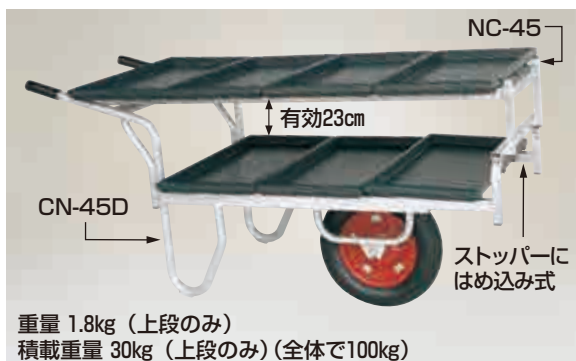

本体価格 **18,600円**(税別)

重量 6.2kg
積載重量 100kg

コン助ラック コン助専用育苗箱運搬器

※コン助は別売です。

- 収納可能な苗箱寸法は約30cm×60cmです。

枚数10枚
重量4.2kg
棚間隔14.5cm

NC-10

本体価格 **13,000円**(税別)

運賃 2台で元払い (離島は別途) (1台梱包)

写真はコン助ラックNC-10

コン助ラック コン助専用2段アタッチメント

- 上段が簡単に脱着できますから、下段への荷物の積み降ろしがスムーズにおこなえます。
- 比較的 low 重心ですから、荷物をたくさん積んでも安定した操作ができます。

※ストッパーはしっかり固定してください。

重量 2.2kg (上段のみ)
積載重量 30kg (上段のみ) (全体で100kg)