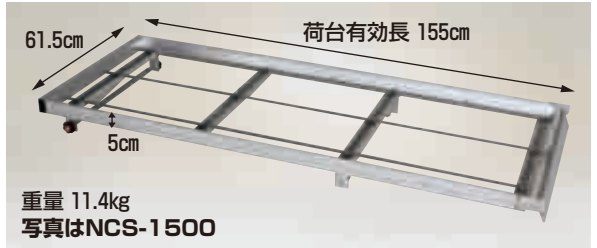

ナエラック アルミ製 育苗箱運搬器

- 棚間隔14cmタイプ(8段)
- ER-96** 育苗箱96枚用(31.5kg)
本体価格 **78,000円**(税別)
 - ER-64** 育苗箱64枚用(21.7kg)
本体価格 **55,000円**(税別)
 - ER-32** 育苗箱32枚用(12.6kg)
本体価格 **37,000円**(税別)
- 運賃 2台で元払い(離島は別途)(1台梱包)

- 棚間隔18.6cmタイプ(6段)
- ER-72** 育苗箱72枚用(25.3kg)
本体価格 **78,000円**(税別)
 - ER-48** 育苗箱48枚用(17.2kg)
本体価格 **55,000円**(税別)
- 運賃 2台で元払い(離島は別途)(1台梱包)

※1 チョウボルトで固定(全機種 of 各差し込み部に付いています。)
※2 補強柱(全機種に付いています。)
● 収納可能な苗箱寸法は約30cm×60cmです。
注) 苗箱は重量が均等になるように積んでください。

苗箱スロープ コン助専用苗箱スロープ (アタッチメント)

- NCS-1500** (アタッチメントのみ)
本体価格 **42,000円** (税別)
運賃 2台で元払い(離島は別途)(1台梱包)
- NCS-1500-65DW** (2輪) 本体価格 **67,600円** (税別)
運賃 1セットで元払い(離島は別途)

取付け可能機種
コン助 CN-65DW (注)
CN-65DWS

注) 現行タイプの65DWには取付け可能ですが、旧タイプの65DWには取付けできません。取付けできるか見分ける方法はサイドガードを受ける部品が付いているか確認してください。
注) シート上での作業ではシートを破る恐れがあります。