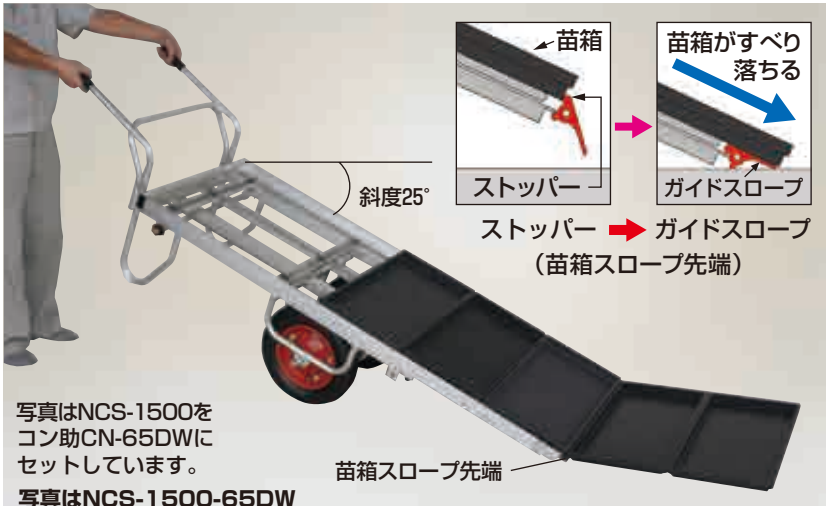

ナエラック アルミ製 育苗箱運搬器

- 棚間隔14cmタイプ(8段)
- ER-96** 育苗箱96枚用(31.5kg)
本体価格 **78,000円**(税別)
 - ER-64** 育苗箱64枚用(21.7kg)
本体価格 **55,000円**(税別)
 - ER-32** 育苗箱32枚用(12.6kg)
本体価格 **37,000円**(税別)
- 運賃 2台で元払い(離島は別途)(1台梱包)

- 棚間隔18.6cmタイプ(6段)
- ER-72** 育苗箱72枚用(25.3kg)
本体価格 **78,000円**(税別)
 - ER-48** 育苗箱48枚用(17.2kg)
本体価格 **55,000円**(税別)
- 運賃 2台で元払い(離島は別途)(1台梱包)

※1 チョウボルトで固定(全機種 of 各差し込み部に付いています。)
※2 補強柱(全機種に付いています。)
● 収納可能な苗箱寸法は約30cm×60cmです。
注) 苗箱は重量が均等になるように積んでください。

苗箱スロープ コン助専用苗箱スロープ (アタッチメント)

- NCS-1500** (アタッチメントのみ)
本体価格 **42,000円** (税別)
運賃 2台で元払い(離島は別途)(1台梱包)
- NCS-1500-65DW** (2輪) 本体価格 **67,600円** (税別)
運賃 1セットで元払い(離島は別途)

取付け可能機種
コン助 CN-65DW (注)
CN-65DWS

注) 現行タイプの65DWには取付け可能ですが、旧タイプの65DWには取付けできません。取付けできるか見分ける方法はサイドガードを受ける部品が付いているか確認してください。
注) シート上での作業ではシートを破る恐れがあります。