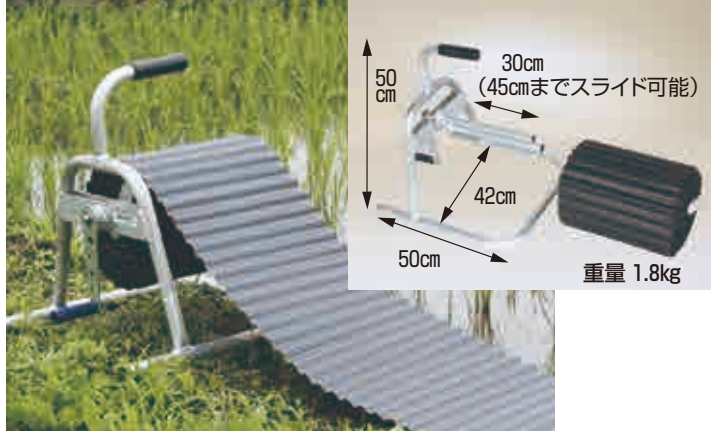

アゼマキ アゼ波巻取器

NM-400 本体価格 **9,400円**(税別) 運賃 5台で元払い(離島は別途)(1台梱包)