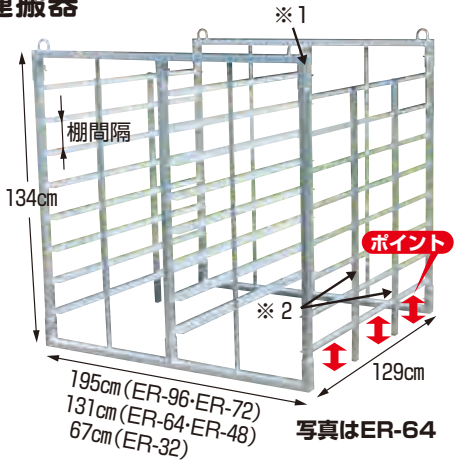

ナエラック アルミ製 育苗箱運搬器

- 棚間隔14cmタイプ(8段)
- ER-96** 育苗箱96枚用(31.5kg)
本体価格 **78,000円**(税別)
 - ER-64** 育苗箱64枚用(21.7kg)
本体価格 **55,000円**(税別)
 - ER-32** 育苗箱32枚用(12.6kg)
本体価格 **37,000円**(税別)
- 運賃 2台で元払い(離島は別途)(1台梱包)

- 棚間隔18.6cmタイプ(6段)
- ER-72** 育苗箱72枚用(25.3kg)
本体価格 **78,000円**(税別)
 - ER-48** 育苗箱48枚用(17.2kg)
本体価格 **55,000円**(税別)
- 運賃 2台で元払い(離島は別途)(1台梱包)

※1 チョウボルトで固定(全機種 of 各差し込み部に付いています。)
※2 補強柱(全機種に付いています。)
● 収納可能な苗箱寸法は約30cm×60cmです。
注) 苗箱は重量が均等になるように積んでください。

苗箱スロープ コン助専用苗箱スロープ (アタッチメント)

- NCS-1500** (アタッチメントのみ)
本体価格 **42,000円** (税別)
運賃 2台で元払い(離島は別途)(1台梱包)
- NCS-1500-65DW** (2輪) 本体価格 **67,600円** (税別)
運賃 1セットで元払い(離島は別途)

取付け可能機種
コン助 CN-65DW (注)
CN-65DWS

注) 現行タイプの65DWには取付け可能ですが、旧タイプの65DWには取付けできません。取付けできるか見分ける方法はサイドガードを受ける部品が付いているか確認してください。
注) シート上での作業ではシートを破る恐れがあります。