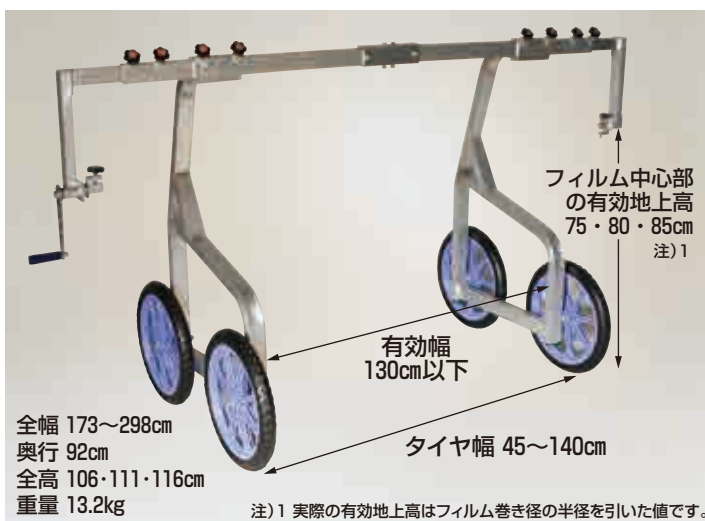

らくらく くり出しローラー台ワイドタイプ

重量 5.9kg/1セット 使用可能範囲 巻径4cm以上

2台で1セット
●ベアリング付き幅広ローラーが5本付いてい
ますから、直径の太いフィルムでも細いフィル
ムでも安定して作業できます。

注) フィルムを載せる時は衝撃を加えないようにしてください。
※フィルム幅が長く中心部が垂れ下がり地面に接地する場
合、らくらくを1台増やし3台並べてご使用ください。

R-300DX (ベアリング付ローラー)

本体価格 **44,200円**(税別)

(送料) 2セットで元払い(離島は別途)(1セット梱包)

らくらく ポリ・農ビくり出しローラー台

※イメージ写真です。

重量 4.8kg/1セット 使用可能範囲 巻径4cm~25cm

2台で1セット
●ベアリング付きローラーですから、フィルムの
くり出しがとてもなめらかです。
●トンネルハウスのフィルム張りやマルチ張り
を楽におこなえます。

R-250DX (ベアリング付ローラー)

本体価格 **32,000円**(税別)

(送料) 2セットで元払い(離島は別途)(1セット梱包)

ヨコ助 フィルムくり出し台車 (巻取り用ハンドル付)

●トンネルやマルチ用のフィルムを持ち上げて運ばなくても
台車で移動しながら展張や巻取りができます。
●反転防止装置(ラチェット)が付いていますのでフィルム
を整列させながら巻取りできます。

注) ホイールベースが狭いため強い風の日やシートを強く引いた場合転
倒のおそれがあります。特に巻取りの場合は注意してください。

YK-2300 (ハンドル付) ノーパンクタイヤ(TR-16N)

本体価格 **68,400円**(税別) (送料) 2台で元払い(離島は別途)(1台梱包)