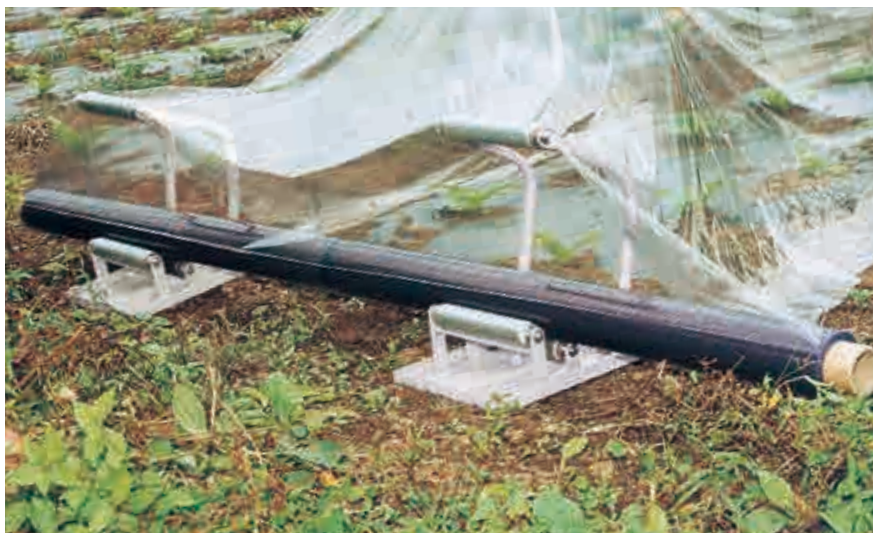

らくらく くり出しローラー台ワイドタイプ

重量 5.9kg/1セット 使用可能範囲 巻径4cm以上

2台で1セット
●ベアリング付き幅広ローラーが5本付いてい
ますから、直径の太いフィルムでも細いフィル
ムでも安定して作業できます。

注) フィルムを載せる時は衝撃を加えないようにしてください。
※フィルム幅が長く中心部が垂れ下がり地面に接地する場
合、らくらくを1台増やし3台並べてご使用ください。

R-300DX (ベアリング付ローラー)

本体価格 **44,200円**(税別)

(送料) 2セットで元払い(離島は別途)(1セット梱包)

らくらく ポリ・農ビくり出しローラー台

※イメージ写真です。

重量 4.8kg/1セット 使用可能範囲 巻径4cm~25cm

2台で1セット
●ベアリング付きローラーですから、フィルムの
くり出しがとてもなめらかです。
●トンネルハウスのフィルム張りやマルチ張り
を楽におこなえます。

R-250DX (ベアリング付ローラー)

本体価格 **32,000円**(税別)

(送料) 2セットで元払い(離島は別途)(1セット梱包)

ヨコ助 フィルムくり出し台車 (巻取り用ハンドル付)

●トンネルやマルチ用のフィルムを持ち上げて運ばなくても
台車で移動しながら展張や巻取りができます。
●反転防止装置(ラチェット)が付いていますのでフィルム
を整列させながら巻取りできます。

注) ホイールベースが狭いため強い風の日やシートを強く引いた場合転
倒のおそれがあります。特に巻取りの場合は注意してください。