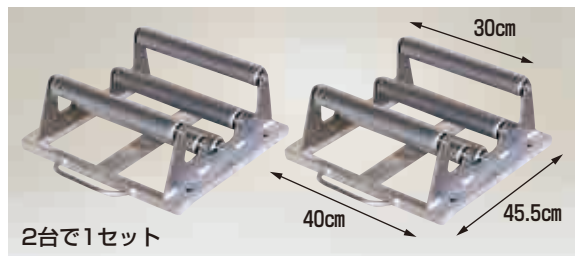

らくらく くり出しローラー台ワイドタイプ

重量 5.9kg/1セット 使用可能範囲 巻径4cm以上

2台で1セット
●ベアリング付き幅広ローラーが5本付いてい
ますから、直径の太いフィルムでも細いフィル
ムでも安定して作業できます。

注) フィルムを載せる時は衝撃を加えないようにしてください。
※フィルム幅が長く中心部が垂れ下がり地面に接地する場
合、らくらくを1台増やし3台並べてご使用ください。

R-300DX (ベアリング付ローラー)

本体価格 **44,200円**(税別)

(送料) 2セットで元払い(離島は別途)(1セット梱包)

らくらく ポリ・農ビくり出しローラー台

※イメージ写真です。

重量 4.8kg/1セット 使用可能範囲 巻径4cm~25cm

2台で1セット
●ベアリング付きローラーですから、フィルムの
くり出しがとてもなめらかです。
●トンネルハウスのフィルム張りやマルチ張り
を楽におこなえます。

R-250DX (ベアリング付ローラー)

本体価格 **32,000円**(税別)

(送料) 2セットで元払い(離島は別途)(1セット梱包)

ヨコ助 フィルムくり出し台車 (巻取り用ハンドル付)

●トンネルやマルチ用のフィルムを持ち上げて運ばなくても
台車で移動しながら展張や巻取りができます。
●反転防止装置(ラチェット)が付いていますのでフィルム
を整列させながら巻取りできます。

注) ホイールベースが狭いため強い風の日やシートを強く引いた場合転
倒のおそれがあります。特に巻取りの場合は注意してください。