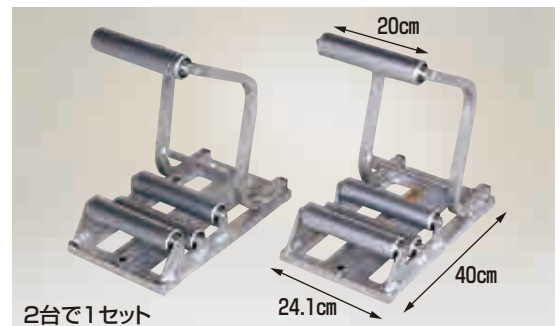

らくらく くり出しローラー台ワイドタイプ

重量 5.9kg/1セット 使用可能範囲 巻径4cm以上

2台で1セット
●ベアリング付き幅広ローラーが5本付いてい
ますから、直径の太いフィルムでも細いフィル
ムでも安定して作業できます。

注) フィルムを載せる時は衝撃を加えないようにしてください。
※フィルム幅が長く中心部が垂れ下がり地面に接地する場
合、らくらくを1台増やし3台並べてご使用ください。

R-300DX (ベアリング付ローラー)

本体価格 **44,200円**(税別)

(送料) 2セットで元払い(離島は別途)(1セット梱包)

らくらく ポリ・農ビくり出しローラー台

※イメージ写真です。

重量 4.8kg/1セット 使用可能範囲 巻径4cm~25cm

2台で1セット
●ベアリング付きローラーですから、フィルムの
くり出しがとてもなめらかです。
●トンネルハウスのフィルム張りやマルチ張り
を楽におこなえます。

R-250DX (ベアリング付ローラー)

本体価格 **32,000円**(税別)

(送料) 2セットで元払い(離島は別途)(1セット梱包)

ヨコ助 フィルムくり出し台車 (巻取り用ハンドル付)

●トンネルやマルチ用のフィルムを持ち上げて運ばなくても
台車で移動しながら展張や巻取りができます。
●反転防止装置(ラチェット)が付いていますのでフィルム
を整列させながら巻取りできます。

注) ホイールベースが狭いため強い風の日やシートを強く引いた場合転
倒のおそれがあります。特に巻取りの場合は注意してください。