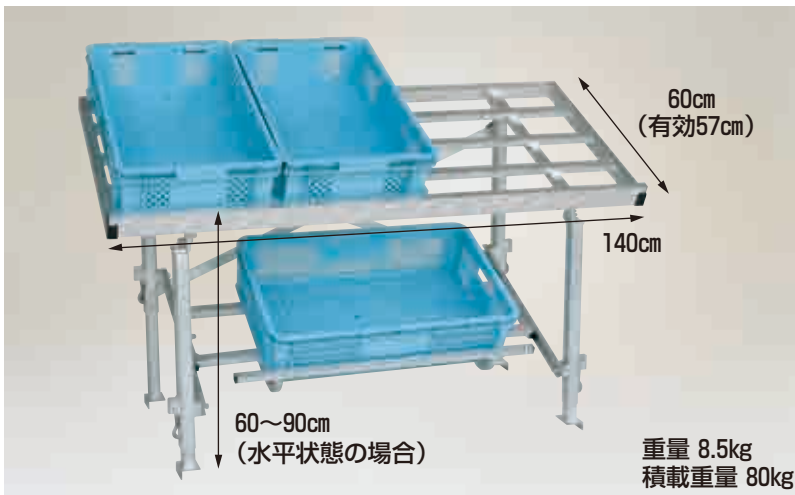

台五郎 アルミ製 作業台

SD-2175 本体価格 37,800円(税別) (送料 2台で元払い(離島は別途)(1台梱包))

SD-2065 本体価格 52,600円(税別) (送料 2台で元払い(離島は別途)(1台梱包))

- 4本の脚が自在伸縮式ですから、不整地でも作業台を常に水平にでき、また作業に合わせて高さを調節できます。
- SD-2065はテーブル面の2/3以上をアルミ板で覆い、すき間が4.5cmと狭いため、手がごやコンテナを動かしやすく、りんごもすき間から落ちません。

参考/テーブル裏側の脚の折り畳み用ロックはテーブル面を押しながらロックまたは解除してください。

台五郎 アルミ製 傾斜付作業台 (角度調節可能タイプ)

- テーブルが平面状態から傾斜状態に設定できる特殊な構造の作業台です。収穫物が安定し、箱詰め作業効率が大幅にアップします。
- 4本の脚が伸縮式ですから作業に合わせて高さを調節できます。

SD-1460 本体価格 33,600円(税別) (送料 2台で元払い(離島は別途)(1台梱包))

台五郎 アルミ製 傾斜付作業台 (角度固定タイプ)

- テーブルが傾斜状態の作業台ですから収穫物が安定し、箱詰め作業効率が大幅にアップします。
 - 4本の脚が伸縮式ですから作業に合わせて高さを調節できます。
- ※一部の地域では販売しておりませんので予めご了承ください。

SD-1157K 本体価格 29,400円(税別) (送料 2台で元払い(離島は別途)(1台梱包))