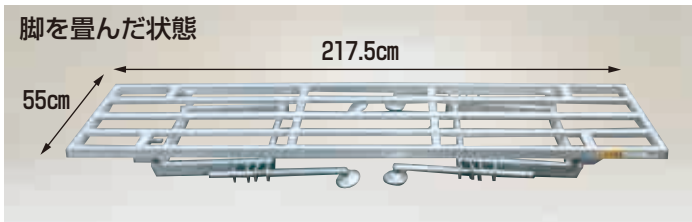

台五郎 アルミ製 作業台

SD-2175 本体価格 37,800円(税別) (送料 2台で元払い(離島は別途)(1台梱包))

SD-2065 本体価格 52,600円(税別) (送料 2台で元払い(離島は別途)(1台梱包))

- 4本の脚が自在伸縮式ですから、不整地でも作業台を常に水平にでき、また作業に合わせて高さを調節できます。
- SD-2065はテーブル面の2/3以上をアルミ板で覆い、すき間が4.5cmと狭いため、手がごやコンテナを動かしやすく、りんごもすき間から落ちません。

参考/テーブル裏側の脚の折り畳み用ロックはテーブル面を押しながらロックまたは解除してください。

台五郎 アルミ製 傾斜付作業台 (角度調節可能タイプ)

- テーブルが平面状態から傾斜状態に設定できる特殊な構造の作業台です。収穫物が安定し、箱詰め作業効率が大幅にアップします。
- 4本の脚が伸縮式ですから作業に合わせて高さを調節できます。

SD-1460 本体価格 33,600円(税別) (送料 2台で元払い(離島は別途)(1台梱包))

台五郎 アルミ製 傾斜付作業台 (角度固定タイプ)

- テーブルが傾斜状態の作業台ですから収穫物が安定し、箱詰め作業効率が大幅にアップします。
 - 4本の脚が伸縮式ですから作業に合わせて高さを調節できます。
- ※一部の地域では販売しておりませんので予めご了承ください。

SD-1157K 本体価格 29,400円(税別) (送料 2台で元払い(離島は別途)(1台梱包))