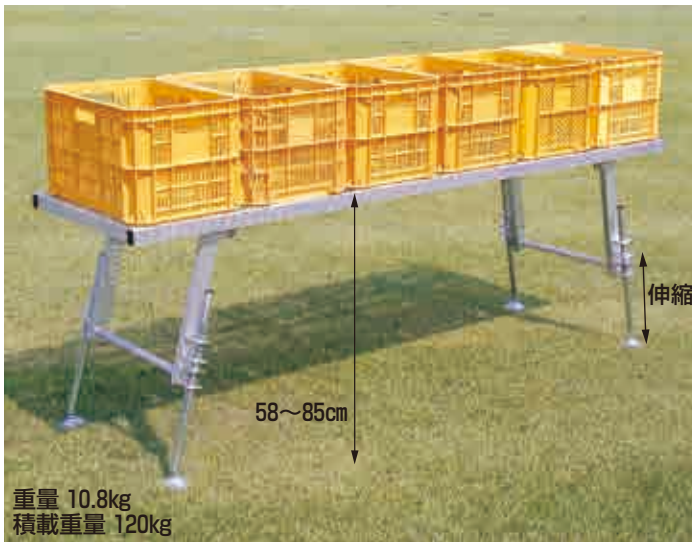

台五郎 アルミ製 作業台

SD-2175 本体価格 37,800円(税別) (送料 2台で元払い(離島は別途)(1台梱包))

SD-2065 本体価格 52,600円(税別) (送料 2台で元払い(離島は別途)(1台梱包))

- 4本の脚が自在伸縮式ですから、不整地でも作業台を常に水平にでき、また作業に合わせて高さを調節できます。
- SD-2065はテーブル面の2/3以上をアルミ板で覆い、すき間が4.5cmと狭いため、手がごやコンテナを動かしやすく、りんごもすき間から落ちません。

参考/テーブル裏側の脚の折り畳み用ロックはテーブル面を押しながらロックまたは解除してください。

台五郎 アルミ製 傾斜付作業台 (角度調節可能タイプ)

- テーブルが平面状態から傾斜状態に設定できる特殊な構造の作業台です。収穫物が安定し、箱詰め作業効率が大幅にアップします。
- 4本の脚が伸縮式ですから作業に合わせて高さを調節できます。

SD-1460 本体価格 33,600円(税別) (送料 2台で元払い(離島は別途)(1台梱包))

台五郎 アルミ製 傾斜付作業台 (角度固定タイプ)

- テーブルが傾斜状態の作業台ですから収穫物が安定し、箱詰め作業効率が大幅にアップします。
 - 4本の脚が伸縮式ですから作業に合わせて高さを調節できます。
- ※一部の地域では販売しておりませんので予めご了承ください。

SD-1157K 本体価格 29,400円(税別) (送料 2台で元払い(離島は別途)(1台梱包))