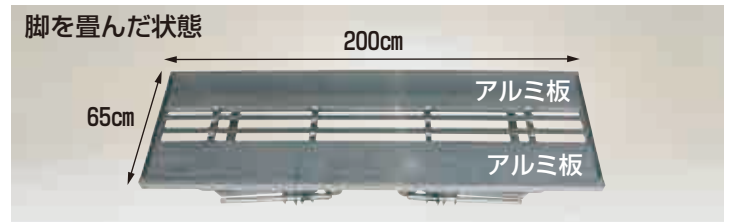

台五郎 アルミ製 作業台

SD-2175 本体価格 37,800円(税別) (送料 2台で元払い(離島は別途)(1台梱包))

SD-2065 本体価格 52,600円(税別) (送料 2台で元払い(離島は別途)(1台梱包))

- 4本の脚が自在伸縮式ですから、不整地でも作業台を常に水平にでき、また作業に合わせて高さを調節できます。
- SD-2065はテーブル面の2/3以上をアルミ板で覆い、すき間が4.5cmと狭いため、手がごやコンテナを動かしやすく、りんごもすき間から落ちません。

参考/テーブル裏側の脚の折り畳み用ロックはテーブル面を押しながらロックまたは解除してください。

台五郎 アルミ製 傾斜付作業台 (角度調節可能タイプ)

- テーブルが平面状態から傾斜状態に設定できる特殊な構造の作業台です。収穫物が安定し、箱詰め作業効率が大幅にアップします。
- 4本の脚が伸縮式ですから作業に合わせて高さを調節できます。

SD-1460 本体価格 33,600円(税別) (送料 2台で元払い(離島は別途)(1台梱包))

台五郎 アルミ製 傾斜付作業台 (角度固定タイプ)

- テーブルが傾斜状態の作業台ですから収穫物が安定し、箱詰め作業効率が大幅にアップします。
 - 4本の脚が伸縮式ですから作業に合わせて高さを調節できます。
- ※一部の地域では販売しておりませんので予めご了承ください。

SD-1157K 本体価格 29,400円(税別) (送料 2台で元払い(離島は別途)(1台梱包))