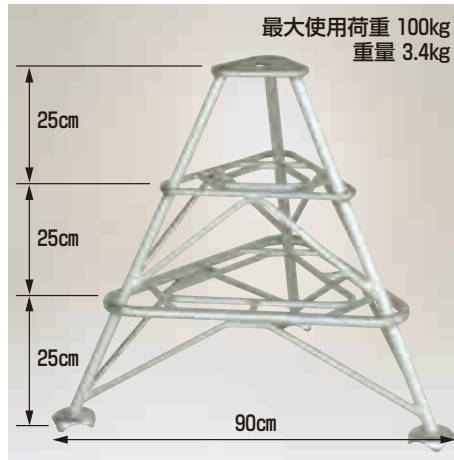

最大使用荷重 100kg
重量 3.4kg

FL-50-2 本体価格 **13,800円**(税別)

送料 4台で元払い(離島は別途)(1台梱包)

FL-75-3 本体価格 **20,000円**(税別)

送料 4台で元払い(離島は別途)(1台梱包)

フミラック アルミ製 踏台 (室内用)

天板有効寸法
30cm×30cm

最大使用荷重 100kg

- ●室内やコンクリートの上でも滑りにくく、また「キーン」という耳障りな音も防げます。また室内でのご使用時、床を傷つけません。
- ●アルミ製ですから軽量でさらに取手が付いていますから移動に便利です。