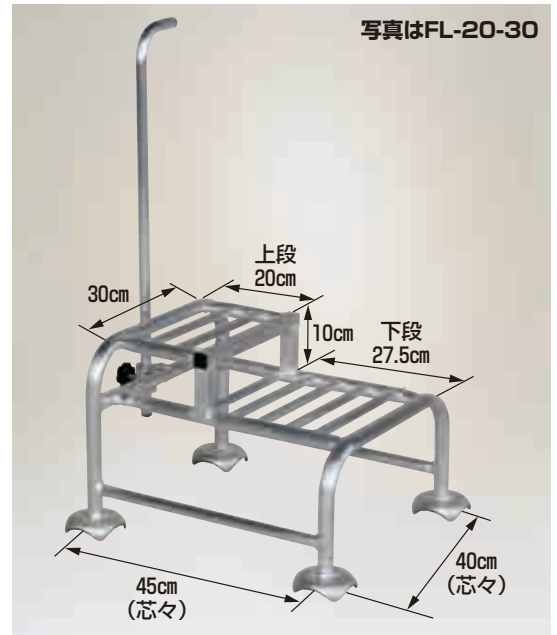

## フミラック アルミ製 踏台

天板有効寸法  
30cm×30cm

最大使用荷重 100kg

- 身長に合わせてハンドルの取付け高さが自由に調節できます。

**送料** 4台で元払い(離島は別途)(1台梱包)

型式	高さ	重量	本体価格(税別)
FL-15	15cm	1.12kg	8,000円
FL-20	20cm	1.18kg	8,400円
FL-25	25cm	1.24kg	8,800円
FL-30	30cm	1.30kg	9,200円
FL-35	35cm	1.36kg	9,600円

## フミラック アルミ製 段付踏台

写真はFL-20-30

- 段付の踏台ですから1台で2通りの高さに対応でき、面倒な昇降回数を大幅に減らせます。
- 上段・下段とも天板が広く常に自分に合った楽な高さで安定した作業ができます。

**FL-15-25** 重量 1.8kg 高さ上段 25cm 下段 15cm  
本体価格 **20,600円**(税別)

**FL-20-30** 重量 1.92kg 高さ上段 30cm 下段 20cm  
本体価格 **21,000円**(税別)

## フミラック アルミ製 踏台 (室内用)

天板有効寸法  
30cm×30cm

最大使用荷重 100kg

- 室内やコンクリートの上でも滑りにくく、また「キーン」という耳障りな音も防げます。また室内でのご使用時、床を傷つけません。
- アルミ製ですから軽量でさらに取手が付いていますから移動に便利です。

写真はFL-30R

**FL-20R** 天板高さ20cm 重量1.28kg  
本体価格 **12,000円**(税別)

## フミラック 高さ調節付回転イスセット

最大使用荷重 100kg

回転式

高さ調節

**FL-50-2K**

重量 4.8kg  
座面高 60~70cm

本体価格 **23,000円**  
(税別)

**FL-75-3K**