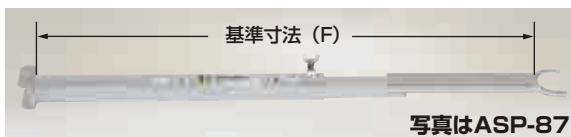

※設置寸法 (W)

4尺・5尺 = 最大約127cm 最小約 96cm 標準約103cm
6尺 = 最大約138cm 最小約107cm 標準約114cm
7尺・8尺 = 最大約151cm 最小約120cm 標準約127cm
9尺・10尺・12尺 = 最大約159cm 最小約128cm 標準約135cm

用心棒 後支柱固定金具

新製品 実用新案出願済

用心棒 ASP-87

写真はAP-8の使用時 (アルステップは別売)

写真はAP-8の折りたたみ途中 (アルステップは別売)

写真はASP-87

- 三脚の開き止めチェーンとの併用で、後支柱の開閉を強固に固定できます。
- チェーンを通したまま三脚をたためる一体構造なので、紛失や置き忘れがありません。
- 金具内にチェーンを通すだけで使用でき、着脱も容易で当社の全機種に対応できます。

注) 金具を持つての移動や足を乗せたり体重を掛けないでください。

※当社製「アルステップ」専用で他社製品には使用できません。