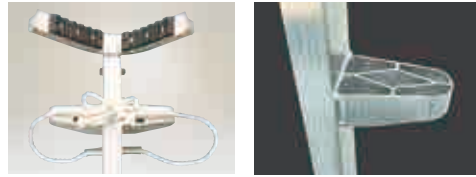

ワンダ

アルミ製 枝打はしご

- 各ステップが溶接構造のため丈夫です。
- 上中下のはしごはボルトによる連結式で、運搬や木の高さに合わせ増設ができるのでとても便利です。

上端部に滑り止めゴムと、木に巻付けるロープが付いています。

各ステップは、滑りにくい断面で、さらに幅広で疲れにくく、作業を安全におこなえます。

ご使用方法

本体を80度に設置し全長の中央付近で、はしごと立木をいったん丈夫なロープで縛り、上部は付属のロープを使い、しっかりと立木に固定してください。

型 式	全 長 (有効長)	重 量	本体価格 (税別)
WR-30	326cm (305cm)	6.7kg	34,800円
WR-45	476cm (455cm)	8.9kg	45,200円
WR-60	626cm (605cm)	11.0kg	56,800円
WR-H15 (中はしご)	164cm (150cm)	2.1kg	12,600円

注) 中はしご3本以上の連結は禁止です。

運賃 1台で元払い(離島は別途)

写真はWR-45 最大使用荷重 100kg

2連はしご

軽量スタンダード型

HE2型

最大使用荷重 100kg

- 上級機種のノウハウを生かしながら、軽量化をはかった普及タイプ。

ステップにしっかりとかかるスチール製ロック。

脚端具
・ジンクロメッキ仕上げ
・スチール製(裏面ゴム付)

- 軽量で丈夫なアルミ製ステップ階段です。
- 設置角度を変えられますから、どんな高さのステージにもピッタリ合います。
- 表面はポリエステル樹脂粉体焼付塗装を施し、美しく、耐食性も優れています。

型 式	設置高	ステップ間隔	重 量	本体価格(税別)
SX-600	37.5~62.5cm	11.5~21.0cm	12.5kg	153,400円
SX-800	57.5~82.5cm	13.8~20.6cm	16.7kg	168,000円
SX-1000	77.5~102.5cm	15.0~20.5cm	21.0kg	187,000円
SX-1200	97.5~122.5cm	16.0~20.4cm	25.3kg	205,800円