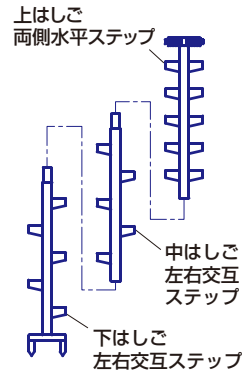

ワンダ

アルミ製 枝打はしご

- 各ステップが溶接構造のため丈夫です。
- 上中下のはしごはボルトによる連結式で、運搬や木の高さに合わせ増設ができるのでとても便利です。

上端部に滑り止めゴムと、木に巻付けるロープが付いています。

各ステップは、滑りにくい断面で、さらに幅広で疲れにくく、作業を安全におこなえます。

ご使用方法

本体を80度に設置し全長の中央付近で、はしごと立木をいったん丈夫なロープで縛り、上部は付属のロープを使い、しっかりと立木に固定してください。

型 式	全 長 (有効長)	重 量	本体価格 (税別)
WR-30	326cm (305cm)	6.7kg	34,800円
WR-45	476cm (455cm)	8.9kg	45,200円
WR-60	626cm (605cm)	11.0kg	56,800円
WR-H15 (中はしご)	164cm (150cm)	2.1kg	12,600円

注) 中はしご3本以上の連結は禁止です。

運賃 1台で元払い(離島は別途)

写真はWR-45 最大使用荷重 100kg

2連はしご

軽量スタンダード型

HE2型

最大使用荷重 100kg

- 上級機種のノウハウを生かしながら、軽量化をはかった普及タイプ。

ステップにしっかりとかかるスチール製ロック。

脚端具
・ジンクロメッキ仕上げ
・スチール製(裏面ゴム付)