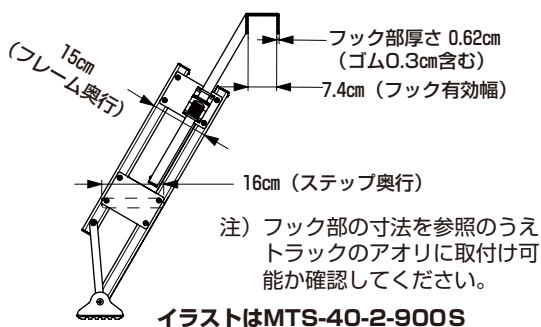

マルチステップ

多目的階段・ステップ幅広(奥行)タイプ

ステップ有効幅55cmタイプ

新製品

- ステップの奥行きが広く荷物を持ったままでも安心して昇降できます。
- フック部が伸縮しますから、トラックの高さに合わせてセットできます。さらにロック装置付きで階段の位置が安定するので安全です。
- ステップ幅40cmタイプにくわえ55cmタイプができました。ステップ幅55cmタイプは、手すりを取付けた状態でも手すりの有効幅が58.5cmありますから昇降がスムーズです。

ステップ有効幅40cmタイプ(全幅59cm)

運賃 2台で元払い(離島は別途)(1台梱包)

変更	型 式	ステップ 段数	フック高(A)	最上段 ステップ高(B)	ステップ寸法 幅×奥行	重量	本体価格 (税別)
	MTS-40-2-900S	2段	63cm~93cm	57cm	40×16cm	5.8kg	26,400円
	MTS-40-3-1200S	3段	89cm~119cm	83cm	40×16cm	7.1kg	31,200円
	MTS-40-4-1500S	4段	115cm~145cm	109cm	40×16cm	8.4kg	37,200円
	MTS-40-5-1800S	5段	141cm~172cm	135cm	40×16cm	10kg	43,200円

ステップ有効幅55cmタイプ(全幅74cm)

新製品

	型 式	ステップ 段数	フック高(A)	最上段 ステップ高(B)	ステップ寸法 幅×奥行	重量	本体価格 (税別)
	MTS-55-2-900S	2段	63cm~93cm	57cm	55×16cm	6.3kg	28,400円
	MTS-55-3-1200S	3段	89cm~119cm	83cm	55×16cm	7.8kg	34,200円
	MTS-55-4-1500S	4段	115cm~145cm	109cm	55×16cm	9.4kg	41,200円
	MTS-55-5-1800S	5段	141cm~172cm	135cm	55×16cm	11.2kg	48,200円

別売部品

マルチステップ用手すり

※手すりは左右セットの価格です。手すりには左右があり、それぞれ反対側へは取付けできません。

MTS-160 重量 3.5kg
本体価格 33,600円(税別)

- 取付推奨機種 運賃 別途
- MTS-40-4-1500S (D=70cm)
- MTS-40-5-1800S (D=96cm)
- MTS-55-4-1500S (D=70cm)
- MTS-55-5-1800S (D=96cm)