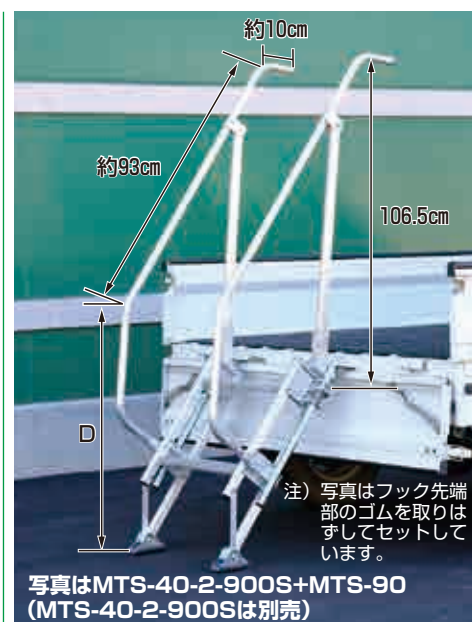

マルチステップ

多目的階段・ステップ幅広(奥行)タイプ

ステップ有効幅55cmタイプ

新製品

- ステップの奥行きが広く荷物を持ったままでも安心して昇降できます。
- フック部が伸縮しますから、トラックの高さに合わせてセットできます。さらにロック装置付きで階段の位置が安定するので安全です。
- ステップ幅40cmタイプにくわえ55cmタイプができました。ステップ幅55cmタイプは、手すりを取付けた状態でも手すりの有効幅が58.5cmありますから昇降がスムーズです。

ステップ有効幅55cmタイプ(全幅74cm)

新製品

	型 式	ステップ 段数	フック高(A)	最上段 ステップ高(B)	ステップ寸法 幅×奥行	重量	本体価格 (税別)
	MTS-55-2-900S	2段	63cm~93cm	57cm	55×16cm	6.3kg	28,400円
	MTS-55-3-1200S	3段	89cm~119cm	83cm	55×16cm	7.8kg	34,200円
	MTS-55-4-1500S	4段	115cm~145cm	109cm	55×16cm	9.4kg	41,200円
	MTS-55-5-1800S	5段	141cm~172cm	135cm	55×16cm	11.2kg	48,200円

別売部品

マルチステップ用手すり

※手すりは左右セットの価格です。手すりには左右があり、それぞれ反対側へは取付けできません。

MTS-160 重量 3.5kg
本体価格 33,600円(税別)

- 取付推奨機種 運賃 別途
- MTS-40-4-1500S (D=70cm)
- MTS-40-5-1800S (D=96cm)
- MTS-55-4-1500S (D=70cm)
- MTS-55-5-1800S (D=96cm)

MTS-130 重量 3.3kg
本体価格 33,600円(税別)

- 取付推奨機種 運賃 別途
- MTS-40-3-1200S (D=70cm)
- MTS-40-4-1500S (D=96cm)
- MTS-55-3-1200S (D=70cm)
- MTS-55-4-1500S (D=96cm)

MTS-90 重量 3kg
本体価格 33,600円(税別)

- 取付推奨機種 運賃 別途
- MTS-40-2-900S (D=約 81cm)
- MTS-40-3-1200S (D=約107cm)
- MTS-55-2-900S (D=約 81cm)
- MTS-55-3-1200S (D=約107cm)