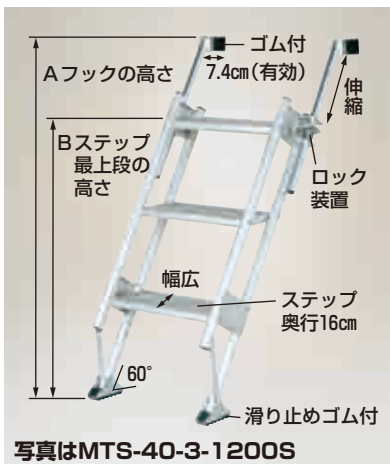

マルチステップ

多目的階段・ステップ幅広(奥行)タイプ

ステップ有効幅55cmタイプ

新製品

- ステップの奥行きが広く荷物を持ったままでも安心して昇降できます。
- フック部が伸縮しますから、トラックの高さに合わせてセットできます。さらにロック装置付きで階段の位置が安定するので安全です。
- ステップ幅40cmタイプにくわえ55cmタイプができました。ステップ幅55cmタイプは、手すりを取付けた状態でも手すりの有効幅が58.5cmありますから昇降がスムーズです。

ステップ有効幅40cmタイプ(全幅59cm)

運賃 2台で元払い(離島は別途)(1台梱包)

変更	型 式	ステップ 段数	フック高(A)	最上段 ステップ高(B)	ステップ寸法 幅×奥行	重量	本体価格 (税別)
	MTS-40-2-900S	2段	63cm~93cm	57cm	40×16cm	5.8kg	26,400円
	MTS-40-3-1200S	3段	89cm~119cm	83cm	40×16cm	7.1kg	31,200円
	MTS-40-4-1500S	4段	115cm~145cm	109cm	40×16cm	8.4kg	37,200円
	MTS-40-5-1800S	5段	141cm~172cm	135cm	40×16cm	10kg	43,200円

ステップ有効幅55cmタイプ(全幅74cm)

新製品

	型 式	ステップ 段数	フック高(A)	最上段 ステップ高(B)	ステップ寸法 幅×奥行	重量	本体価格 (税別)
	MTS-55-2-900S	2段	63cm~93cm	57cm	55×16cm	6.3kg	28,400円
	MTS-55-3-1200S	3段	89cm~119cm	83cm	55×16cm	7.8kg	34,200円
	MTS-55-4-1500S	4段	115cm~145cm	109cm	55×16cm	9.4kg	41,200円
	MTS-55-5-1800S	5段	141cm~172cm	135cm	55×16cm	11.2kg	48,200円

別売部品

マルチステップ用手すり

※手すりは左右セットの価格です。手すりには左右があり、それぞれ反対側へは取付けできません。

MTS-160 重量 3.5kg
本体価格 33,600円(税別)

- 取付推奨機種 運賃 別途
- MTS-40-4-1500S (D=70cm)
- MTS-40-5-1800S (D=96cm)
- MTS-55-4-1500S (D=70cm)
- MTS-55-5-1800S (D=96cm)