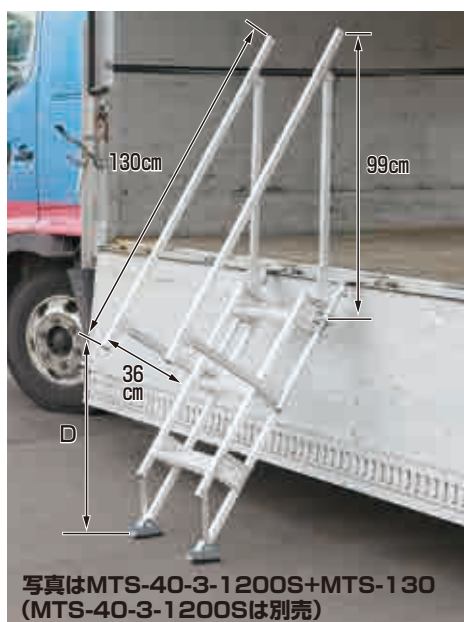

マルチステップ

多目的階段・ステップ幅広(奥行)タイプ

ステップ有効幅55cmタイプ

新製品

- ステップの奥行きが広く荷物を持ったままでも安心して昇降できます。
- フック部が伸縮しますから、トラックの高さに合わせてセットできます。さらにロック装置付きで階段の位置が安定するので安全です。
- ステップ幅40cmタイプにくわえ55cmタイプができました。ステップ幅55cmタイプは、手すりを取付けた状態でも手すりの有効幅が58.5cmありますから昇降がスムーズです。

ステップ有効幅55cmタイプ(全幅74cm)

新製品

	型 式	ステップ 段数	フック高(A)	最上段 ステップ高(B)	ステップ寸法 幅×奥行	重量	本体価格 (税別)
	MTS-55-2-900S	2段	63cm~93cm	57cm	55×16cm	6.3kg	28,400円
	MTS-55-3-1200S	3段	89cm~119cm	83cm	55×16cm	7.8kg	34,200円
	MTS-55-4-1500S	4段	115cm~145cm	109cm	55×16cm	9.4kg	41,200円
	MTS-55-5-1800S	5段	141cm~172cm	135cm	55×16cm	11.2kg	48,200円

別売部品

マルチステップ用手すり

※手すりは左右セットの価格です。手すりには左右があり、それぞれ反対側へは取付けできません。

MTS-160 重量 3.5kg
本体価格 33,600円(税別)

- 取付推奨機種 運賃 別途
- MTS-40-4-1500S (D=70cm)
- MTS-40-5-1800S (D=96cm)
- MTS-55-4-1500S (D=70cm)
- MTS-55-5-1800S (D=96cm)

MTS-130 重量 3.3kg
本体価格 33,600円(税別)

- 取付推奨機種 運賃 別途
- MTS-40-3-1200S (D=70cm)
- MTS-40-4-1500S (D=96cm)
- MTS-55-3-1200S (D=70cm)
- MTS-55-4-1500S (D=96cm)

MTS-90 重量 3kg
本体価格 33,600円(税別)

- 取付推奨機種 運賃 別途
- MTS-40-2-900S (D=約 81cm)
- MTS-40-3-1200S (D=約107cm)
- MTS-55-2-900S (D=約 81cm)
- MTS-55-3-1200S (D=約107cm)