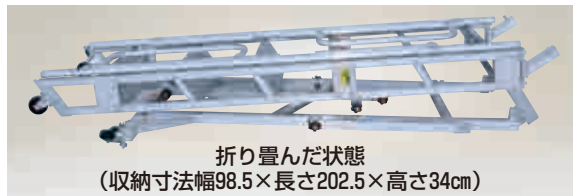

# キャリスター

多目的作業台・天板付ステップ幅広・4輪キャスタータイプ

新製品

最大使用荷重  
100kg

折り畳んだ状態  
(収納寸法幅98.5×長さ202.5×高さ34cm)

φ75  
自在キャスター  
(ロック付き)

φ75  
固定キャスター

- 天板が広く、その上で作業できますからトラックのシート掛けなどの荷役作業はもちろん、工場・倉庫での作業にも便利です。
- ステップの奥行が16cmと広く、また手すりの有効幅が58.5cmありますから荷物を持ったままでも安心して昇降できます。
- 標準で左右に手すりが付いていますから安全です。また手すりは簡単に取はずしできますから、種々の現場状況に対応できます。
- 4輪キャスター付きで2輪が自在ですから、移動や設置を楽におこなえます。
- コンパクトに折り畳みできますから収納時場所を取りません。また工具なしで組み立てできますから便利です。

注) 自在キャスターは回転と旋回のダブルロック付きですから、ご使用の際は必ず2輪共ロックしてください。ロックしないと昇降の際不意に動き危険です。

注) ご使用の際は必ず昇り面を対象物の正面に向けてください。横向きでご使用になりますと転倒の恐れがあり危険です。

CSK-55-6-161 重量 25.8kg

本体価格 196,000円(税別)

運賃 2台で元払い(離島は別途)(1台梱包)

# トラック ステッパー

アオリ引っ掛けタイプ

最大使用荷重 100kg

写真はTS-840DW

(4tトラック使用)  
写真はTS-500D

- トラックのアオリに掛けるだけで簡単にセットできますから荷台への昇降をスムーズにおこなえます。
- TS-540DWとTS-840DWはステップ幅が40cmと広く両足で立つこともできますから安心して昇降できます。また、昇降途中での作業にも便利です。
- TS-500DとTS-540DWはステップの高さが調節できますから、さまざまなトラックの荷台の高さに対応できます。

改良

ステップが高さ調節できるようになりました。(TS-500D)(TS-540DW)

注) フック部の寸法を参照のうえトラックのアオリに取付け可能か確認してください。

折り畳み式

TS-500D

重量 1.3kg

本体価格  
8,000円(税別)

折り畳み式