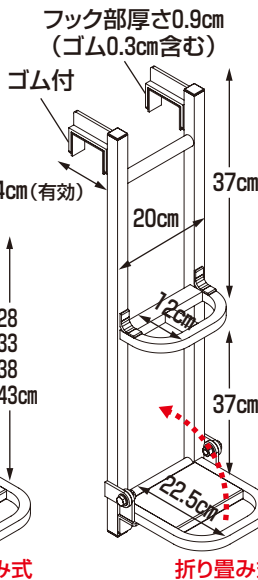

# トラック ステッパー

アオリ引っ掛けタイプ

最大使用荷重 100kg

写真はTS-840DW

(4tトラック使用)  
写真はTS-500D

- トラックのアオリに掛けるだけで簡単にセットできますから荷台への昇降をスムーズにおこなえます。
- TS-540DWとTS-840DWはステップ幅が40cmと広く両足で立つこともできますから安心して昇降できます。また、昇降途中での作業にも便利です。
- TS-500DとTS-540DWはステップの高さが調節できますから、さまざまなトラックの荷台の高さに対応できます。

改良

ステップが高さ調節できるようになりました。(TS-500D)(TS-540DW)

注) フック部の寸法を参照のうえトラックのアオリに取付け可能か確認してください。

折り畳み式

TS-500D

重量 1.3kg

本体価格  
8,000円(税別)

折り畳み式

TS-800D

重量 1.8kg

本体価格  
12,600円(税別)

折り畳み式

TS-540DW

重量 2kg

本体価格  
12,000円(税別)

折り畳み式