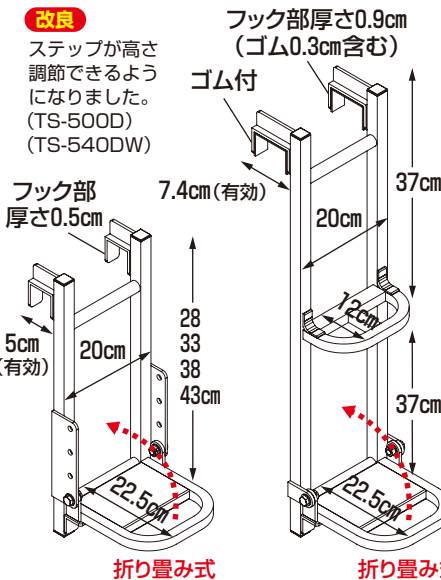

# キャリスター

多目的作業台・天板付ステップ幅広・4輪キャスタータイプ

新製品

最大使用荷重  
100kg

折り畳んだ状態  
(収納寸法幅98.5×長さ202.5×高さ34cm)

φ75  
自在キャスター  
(ロック付き)

φ75  
固定キャスター

- 天板が広く、その上で作業できますからトラックのシート掛けなどの荷役作業はもちろん、工場・倉庫での作業にも便利です。
- ステップの奥行が16cmと広く、また手すりの有効幅が58.5cmありますから荷物を持ったままでも安心して昇降できます。
- 標準で左右に手すりが付いていますから安全です。また手すりは簡単に取はずしできますから、種々の現場状況に対応できます。
- 4輪キャスター付きで2輪が自在ですから、移動や設置を楽におこなえます。
- コンパクトに折り畳みできますから収納時場所を取りません。また工具なしで組み立てできますから便利です。

# トラック ステッパー

アオリ引っ掛けタイプ

最大使用荷重 100kg

写真はTS-840DW

(4tトラック使用)  
写真はTS-500D

- トラックのアオリに掛けるだけで簡単にセットできますから荷台への昇降をスムーズにおこなえます。
- TS-540DWとTS-840DWはステップ幅が40cmと広く両足で立つこともできますから安心して昇降できます。また、昇降途中での作業にも便利です。
- TS-500DとTS-540DWはステップの高さが調節できますから、さまざまなトラックの荷台の高さに対応できます。

改良

ステップが高さ調節できるようになりました。(TS-500D)(TS-540DW)

注) フック部の寸法を参照のうえトラックのアオリに取付け可能か確認してください。

折り畳み式

TS-500D

重量 1.3kg

本体価格  
8,000円(税別)

折り畳み式