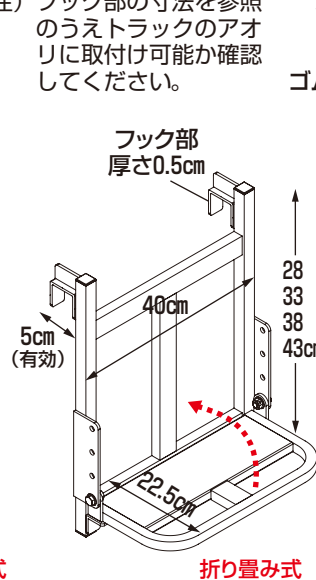

# トラック ステッパー

アオリ引っ掛けタイプ

最大使用荷重 100kg

写真はTS-840DW

(4tトラック使用)  
写真はTS-500D

- トラックのアオリに掛けるだけで簡単にセットできますから荷台への昇降をスムーズにおこなえます。
- TS-540DWとTS-840DWはステップ幅が40cmと広く両足で立つこともできますから安心して昇降できます。また、昇降途中での作業にも便利です。
- TS-500DとTS-540DWはステップの高さが調節できますから、さまざまなトラックの荷台の高さに対応できます。

改良

ステップが高さ調節できるようになりました。(TS-500D)(TS-540DW)

注) フック部の寸法を参照のうえトラックのアオリに取付け可能か確認してください。

折り畳み式

TS-500D

重量 1.3kg

本体価格  
8,000円(税別)

折り畳み式

TS-800D

重量 1.8kg

本体価格  
12,600円(税別)

折り畳み式

TS-540DW

重量 2kg

本体価格  
12,000円(税別)

折り畳み式