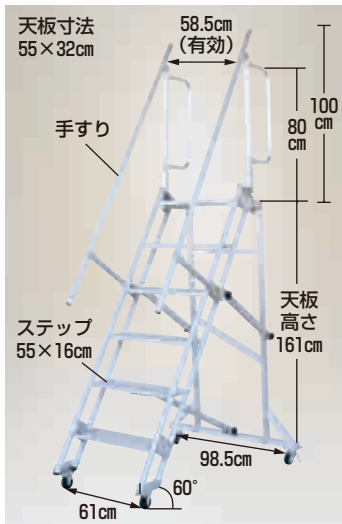

# キャリスター

多目的作業台・天板付ステップ幅広・4輪キャスタータイプ

新製品

最大使用荷重  
100kg

折り畳んだ状態  
(収納寸法幅98.5×長さ202.5×高さ34cm)

φ75  
自在キャスター  
(ロック付き)

φ75  
固定キャスター

- 天板が広く、その上で作業できますからトラックのシート掛けなどの荷役作業はもちろん、工場・倉庫での作業にも便利です。
- ステップの奥行が16cmと広く、また手すりの有効幅が58.5cmありますから荷物を持ったままでも安心して昇降できます。
- 標準で左右に手すりが付いていますから安全です。また手すりは簡単に取はずしできますから、種々の現場状況に対応できます。
- 4輪キャスター付きで2輪が自在ですから、移動や設置を楽におこなえます。
- コンパクトに折り畳みできますから収納時場所を取りません。また工具なしで組み立てできますから便利です。

注) 自在キャスターは回転と旋回のダブルロック付きですから、ご使用の際は必ず2輪共ロックしてください。ロックしないと昇降の際不意に動き危険です。

注) ご使用の際は必ず昇り面を対象物の正面に向けてください。横向きでご使用になりますと転倒の恐れがあり危険です。

CSK-55-6-161 重量 25.8kg

本体価格 196,000円(税別)

運賃 2台で元払い(離島は別途)(1台梱包)

# トラック ステッパー

アオリ引っ掛けタイプ

最大使用荷重 100kg

写真はTS-840DW

(4tトラック使用)  
写真はTS-500D

- トラックのアオリに掛けるだけで簡単にセットできますから荷台への昇降をスムーズにおこなえます。
- TS-540DWとTS-840DWはステップ幅が40cmと広く両足で立つこともできますから安心して昇降できます。また、昇降途中での作業にも便利です。
- TS-500DとTS-540DWはステップの高さが調節できますから、さまざまなトラックの荷台の高さに対応できます。

改良

ステップが高さ調節できるようになりました。(TS-500D)(TS-540DW)

注) フック部の寸法を参照のうえトラックのアオリに取付け可能か確認してください。

折り畳み式

TS-500D

重量 1.3kg

本体価格  
8,000円(税別)

折り畳み式