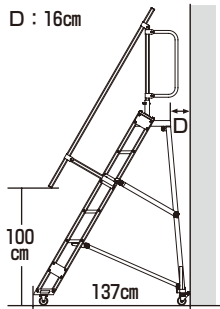

# キャリスター

多目的作業台・天板付ステップ幅広・4輪キャスタータイプ

新製品

最大使用荷重  
100kg

折り畳んだ状態  
(収納寸法幅98.5×長さ202.5×高さ34cm)

φ75  
自在キャスター  
(ロック付き)

φ75  
固定キャスター

- 天板が広く、その上で作業できますからトラックのシート掛けなどの荷役作業はもちろん、工場・倉庫での作業にも便利です。
- ステップの奥行が16cmと広く、また手すりの有効幅が58.5cmありますから荷物を持ったままでも安心して昇降できます。
- 標準で左右に手すりが付いていますから安全です。また手すりは簡単に取はずしできますから、種々の現場状況に対応できます。
- 4輪キャスター付きで2輪が自在ですから、移動や設置を楽におこなえます。
- コンパクトに折り畳みできますから収納時場所を取りません。また工具なしで組み立てできますから便利です。

注) 自在キャスターは回転と旋回のダブルロック付きですから、ご使用の際は必ず2輪共ロックしてください。ロックしないと昇降の際不意に動き危険です。

注) ご使用の際は必ず昇り面を対象物の正面に向けてください。横向きでご使用になりますと転倒の恐れがあり危険です。

CSK-55-6-161 重量 25.8kg

本体価格 196,000円(税別)

運賃 2台で元払い(離島は別途)(1台梱包)

# トラック ステッパー

アオリ引っ掛けタイプ

最大使用荷重 100kg

写真はTS-840DW

(4tトラック使用)  
写真はTS-500D

- トラックのアオリに掛けるだけで簡単にセットできますから荷台への昇降をスムーズにおこなえます。
- TS-540DWとTS-840DWはステップ幅が40cmと広く両足で立つこともできますから安心して昇降できます。また、昇降途中での作業にも便利です。
- TS-500DとTS-540DWはステップの高さが調節できますから、さまざまなトラックの荷台の高さに対応できます。

改良

ステップが高さ調節できるようになりました。(TS-500D)(TS-540DW)

注) フック部の寸法を参照のうえトラックのアオリに取付け可能か確認してください。

折り畳み式

TS-500D

重量 1.3kg

本体価格  
8,000円(税別)

折り畳み式