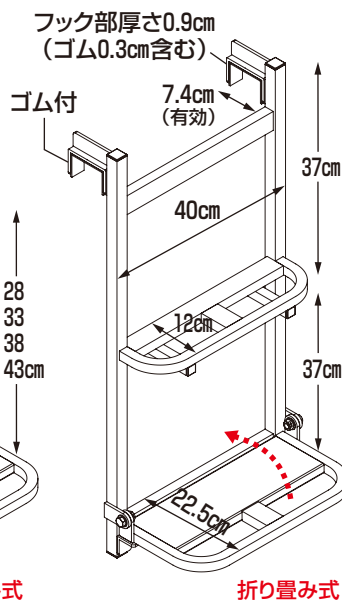

改良

ステップが高さ調節できるようになりました。(TS-500D)(TS-540DW)

注) フック部の寸法を参照のうえトラックのアオリに取付け可能か確認してください。

折り畳み式

TS-500D

重量 1.3kg

本体価格  
8,000円(税別)

折り畳み式

TS-800D

重量 1.8kg

本体価格  
12,600円(税別)

折り畳み式

TS-540DW

重量 2kg

本体価格  
12,000円(税別)

折り畳み式