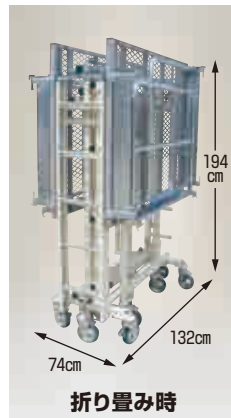

FDS-3L

一体型安全手すり、
巾木付き(取りはずし可)

動画配信中!!
<http://harax.co.jp>

- ◇寸法 / 130×220cm (天板寸法)
- 折り畳み時 / 74×132×194cm
- ◇高さ調節 / H=185、205、225、245、265、285、305cm (7段階調節)
- ◇施工高 / 370~500cmに対応
- ◇安全荷重 / 250kg
- ◇本体重量 / 280kg
- ◇キャスター / ストッパー付10個
- ◇天板 / エキスパンドメタル

FDS-3L 本体価格 **888,000円**(税別)

(送料) 1台で元払い(離島は別途)

注) 荷物の入荷時にはフォークリフトをご準備ください。

使用例

より広い作業スペースの実現
連結作業が可能!

※使用例はFDS-3L
(手すり付)

広い床面積

フリーダムステージは、1台約3㎡の床面積があり、安全作業をお約束いたします。連結することにより、より広いスペースで高効率な作業ができます。また、連結状態のまま、四方自由に移動が可能になりました。

- フリーダムステージ (FDS-3L・2L) はスチール製のワンタッチ式高所作業足場です。従来の足場では不可能な1台約3㎡ (130cm×220cm) の作業スペースを確保し、使用状況に合わせて連結も可能ですからとても安全です。(FDS-3L・2L共)
- さらに連結したままでの水平移動も可能ですから広いフロアでの移動しながらの作業にも大活躍です。(FDS-3L・2L共)
- コンパクトに折り畳みできますから、ビルの上下移動の際エレベーターを使用でき工期を大幅に短縮できます。さらにリースコストの削減にもなります。(FDS-3L・2L共)
- 搬出作業の際長い足場板のようにエレベーターに積めず壁や天井に傷を付けることがありません。(FDS-3L・2L共)