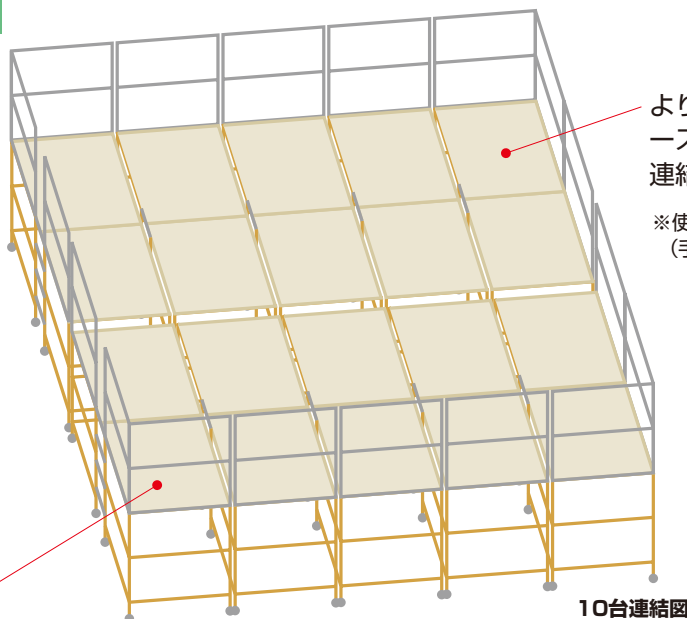

FDS-3L

一体型安全手すり、
巾木付き(取りはずし可)

動画配信中!!
<http://harax.co.jp>

- ◇寸法 / 130×220cm (天板寸法)
- 折り畳み時 / 74×132×194cm
- ◇高さ調節 / H=185、205、225、245、265、285、305cm (7段階調節)
- ◇施工高 / 370~500cmに対応
- ◇安全荷重 / 250kg
- ◇本体重量 / 280kg
- ◇キャスター / ストッパー付10個
- ◇天板 / エキスパンドメタル

FDS-3L 本体価格 **888,000円**(税別)

(送料) 1台で元払い(離島は別途)

注) 荷物の入荷時にはフォークリフトをご準備ください。

使用例

より広い作業スペースの実現
連結作業が可能!

※使用例はFDS-3L
(手すり付)

広い床面積

フリーダムステージは、1台約3㎡の床面積があり、安全作業をお約束いたします。連結することにより、より広いスペースで高効率な作業ができます。また、連結状態のまま、四方自由に移動が可能になりました。

- フリーダムステージ (FDS-3L・2L) はスチール製のワンタッチ式高所作業足場です。従来の足場では不可能な1台約3㎡ (130cm×220cm) の作業スペースを確保し、使用状況に合わせて連結も可能ですからとても安全です。(FDS-3L・2L共)
- さらに連結したままでの水平移動も可能ですから広いフロアでの移動しながらの作業にも大活躍です。(FDS-3L・2L共)
- コンパクトに折り畳みできますから、ビルの上下移動の際エレベーターを使用でき工期を大幅に短縮できます。さらにリースコストの削減にもなります。(FDS-3L・2L共)
- 搬出作業の際長い足場板のようにエレベーターに積めず壁や天井に傷を付けることがありません。(FDS-3L・2L共)