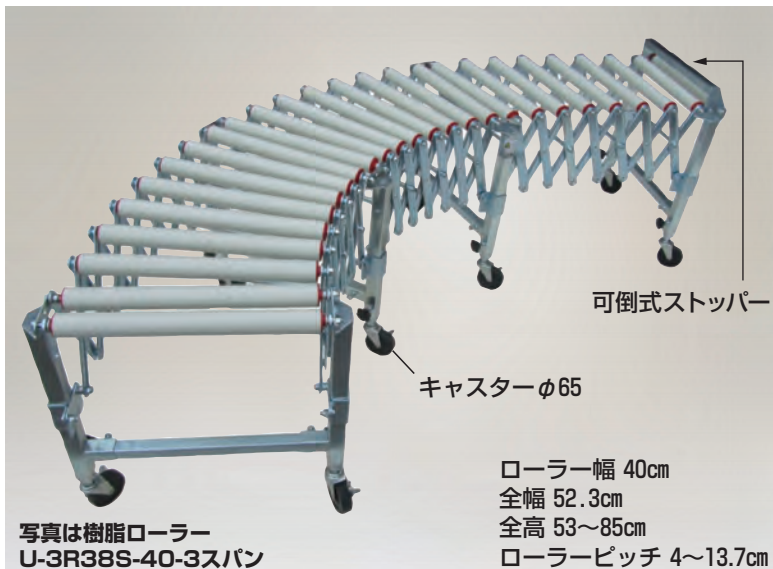

アルベア カーブ型ローラーコンベヤ

※送料 2台で元払い(離島は別途)(1台梱包)

型 式	ローラー幅	ローラーピッチ(P)	寸法(D)	全幅	重量	本体価格(税別)
ARC-300790R	30cm	7.55cm	124.1cm	36.6cm	8.8kg	58,800円
ARC-400790R	40cm	7.91cm	134.1cm	46.6cm	10.9kg	65,200円

組説

アルベア ストッパー

- ストッパーがクッション付きのため、荷物を傷めません。
- ストッパーを取付けると、荷物の落下を防止できるため安心です。

※送料 別途

型 式	使用するローラー幅	本体価格(税別)
ARC-30ST	30cm	4,600円
ARC-40ST	40cm	4,600円

アルベア スタンド一体型ローラーコンベヤ

組説

写真はARC-301020ST

写真はARC-301020ST

- ローラーコンベヤと折り畳み式のスタンドが一体になり、持ち運びや設置が楽にできます。
- スタンドは四本脚とも伸縮可能で、さらに折り畳み部をプラボルトで固定していますから傾斜地や段差がある場所でもコンベヤを安定させて設置できます。

※耐荷重は5ページ(注)を参考にしてください。
注)スタンドは他の機種には取付けできません。

ワンタッチストッパー(標準)
※取付け位置は自由に
変えられます。

※送料 2台で元払い(離島は別途)(1台梱包)

ARC-301020ST	重量 16.7kg (ローラーコンベヤはARC-301020を使用)	本体価格 65,200円(税別)
ARC-301030ST	重量 20.1kg (ローラーコンベヤはARC-301030を使用)	本体価格 81,400円(税別)

アルベア 自在型ローラーコンベヤ

写真は樹脂ローラー
U-3R38S-40-3スパン

可倒式ストッパー
キャスターφ65
ローラー幅 40cm
全幅 52.3cm
全高 53~85cm
ローラーピッチ 4~13.7cm

- 1台で伸び、縮み、曲がり、そして移動できて、高さも簡単に調節できます。
- フレームはプレス加工にて充分強度をもたせ、ユニクロメッキ仕上げのため美しく耐食性に優れています。

スチールローラー(径φ38)自在タイプ