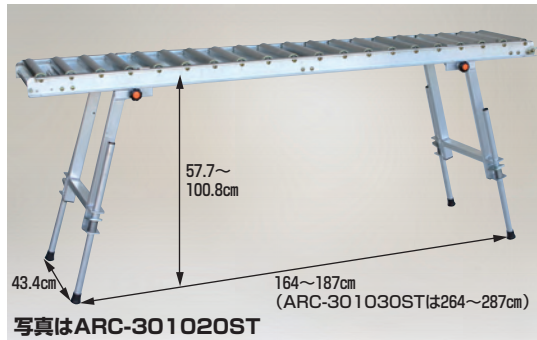

アルベア カーブ型ローラーコンベヤ

※送料 2台で元払い(離島は別途)(1台梱包)

型 式	ローラー幅	ローラーピッチ(P)	寸法(D)	全幅	重量	本体価格(税別)
ARC-300790R	30cm	7.55cm	124.1cm	36.6cm	8.8kg	58,800円
ARC-400790R	40cm	7.91cm	134.1cm	46.6cm	10.9kg	65,200円

組説

アルベア ストッパー

- ストッパーがクッション付きのため、荷物を傷めません。
- ストッパーを取付けると、荷物の落下を防止できるため安心です。

※送料 別途

型 式	使用するローラー幅	本体価格(税別)
ARC-30ST	30cm	4,600円
ARC-40ST	40cm	4,600円

アルベア スタンド一体型ローラーコンベヤ

組説

写真はARC-301020ST

写真はARC-301020ST

- ローラーコンベヤと折り畳み式のスタンドが一体になり、持ち運びや設置が楽にできます。
- スタンドは四本脚とも伸縮可能で、さらに折り畳み部をプラボルトで固定していますから傾斜地や段差がある場所でもコンベヤを安定させて設置できます。

※耐荷重は5ページ(注)を参考にしてください。
注)スタンドは他の機種には取付けできません。

ワンタッチストッパー(標準)
※取付け位置は自由に
変えられます。

※送料 2台で元払い(離島は別途)(1台梱包)

ARC-301020ST	重量 16.7kg (ローラーコンベヤはARC-301020を使用)	本体価格 65,200円(税別)
ARC-301030ST	重量 20.1kg (ローラーコンベヤはARC-301030を使用)	本体価格 81,400円(税別)

アルベア 自在型ローラーコンベヤ

写真は樹脂ローラー
U-3R38S-40-3スパン

可倒式ストッパー
キャスターφ65
ローラー幅 40cm
全幅 52.3cm
全高 53~85cm
ローラーピッチ 4~13.7cm

- 1台で伸び、縮み、曲がり、そして移動できて、高さも簡単に調節できます。
- フレームはプレス加工にて充分強度をもたせ、ユニクロメッキ仕上げのため美しく耐食性に優れています。

スチールローラー(径φ38)自在タイプ