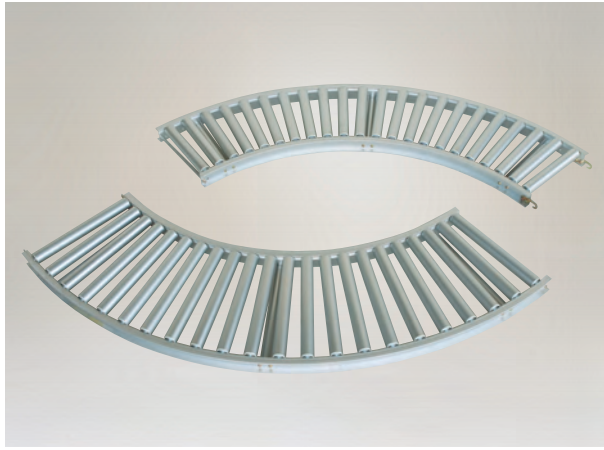

アルベア カーブ型ローラーコンベヤ

※送料 2台で元払い(離島は別途)(1台梱包)

型 式	ローラー幅	ローラーピッチ(P)	寸法(D)	全幅	重量	本体価格(税別)
ARC-300790R	30cm	7.55cm	124.1cm	36.6cm	8.8kg	58,800円
ARC-400790R	40cm	7.91cm	134.1cm	46.6cm	10.9kg	65,200円

組説

アルベア ストッパー

- ストッパーがクッション付きのため、荷物を傷めません。
- ストッパーを取付けると、荷物の落下を防止できるため安心です。

※送料 別途

型 式	使用するローラー幅	本体価格(税別)
ARC-30ST	30cm	4,600円
ARC-40ST	40cm	4,600円

アルベア スタンド一体型ローラーコンベヤ

組説

写真はARC-301020ST

写真はARC-301020ST

- ローラーコンベヤと折り畳み式のスタンドが一体になり、持ち運びや設置が楽にできます。
- スタンドは四本脚とも伸縮可能で、さらに折り畳み部をプラボルトで固定していますから傾斜地や段差がある場所でもコンベヤを安定させて設置できます。

※耐荷重は5ページ(注)を参考にしてください。
注)スタンドは他の機種には取付けできません。

ワンタッチストッパー(標準)
※取付け位置は自由に
変えられます。

※送料 2台で元払い(離島は別途)(1台梱包)

ARC-301020ST	重量 16.7kg (ローラーコンベヤはARC-301020を使用)	本体価格 65,200円(税別)
ARC-301030ST	重量 20.1kg (ローラーコンベヤはARC-301030を使用)	本体価格 81,400円(税別)

アルベア 自在型ローラーコンベヤ

写真は樹脂ローラー
U-3R38S-40-3スパン

可倒式ストッパー
キャスターφ65
ローラー幅 40cm
全幅 52.3cm
全高 53~85cm
ローラーピッチ 4~13.7cm

- 1台で伸び、縮み、曲がり、そして移動できて、高さも簡単に調節できます。
- フレームはプレス加工にて充分強度をもたせ、ユニクロメッキ仕上げのため美しく耐食性に優れています。

スチールローラー(径φ38)自在タイプ