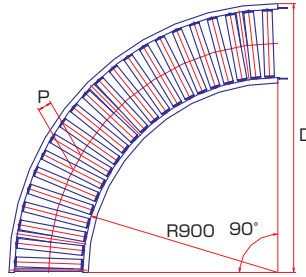

アルベア カーブ型ローラーコンベヤ

※送料 2台で元払い(離島は別途)(1台梱包)

型 式	ローラー幅	ローラーピッチ(P)	寸法(D)	全幅	重量	本体価格(税別)
ARC-300790R	30cm	7.55cm	124.1cm	36.6cm	8.8kg	58,800円
ARC-400790R	40cm	7.91cm	134.1cm	46.6cm	10.9kg	65,200円

組説

アルベア ストッパー

- ストッパーがクッション付きのため、荷物を傷めません。
- ストッパーを取付けると、荷物の落下を防止できるため安心です。

※送料 別途

型 式	使用するローラー幅	本体価格(税別)
ARC-30ST	30cm	4,600円
ARC-40ST	40cm	4,600円

アルベア スタンド一体型ローラーコンベヤ

組説

写真はARC-301020ST

写真はARC-301020ST

- ローラーコンベヤと折り畳み式のスタンドが一体になり、持ち運びや設置が楽にできます。
- スタンドは四本脚とも伸縮可能で、さらに折り畳み部をプラボルトで固定していますから傾斜地や段差がある場所でもコンベヤを安定させて設置できます。

アルベア 自在型ローラーコンベヤ

写真は樹脂ローラー
U-3R38S-40-3スパン

可倒式ストッパー
キャスターφ65
ローラー幅 40cm
全幅 52.3cm
全高 53~85cm
ローラーピッチ 4~13.7cm

- 1台で伸び、縮み、曲がり、そして移動できて、高さも簡単に調節できます。
- フレームはプレス加工にて充分強度をもたせ、ユニクロメッキ仕上げのため美しく耐食性に優れています。

スチールローラー(径φ38)自在タイプ