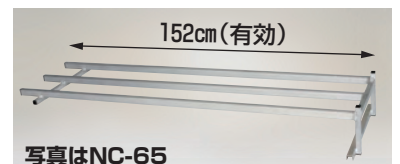

- コン助専用の育苗箱運搬器です。

※収納可能な苗箱寸法は約30cm×60cmです。

NC-10

本体価格 13,000円(税別)

運賃 2台で元払い(離島は別途)(1台梱包)

コン助ラック コン助専用2段アタッチメント

- 上段が簡単に脱着できますから、下段への荷物の積み降ろしがスムーズにおこなえます。
- 比較的低重心ですから、荷物をたくさん積んでも安定した操作ができます。

※ストッパーはしっかりと固定してください。

- 取付け可能機種
- NC-45はCN-45D・CN-45DS・CN-45DW・CN-45DWSです。
 - NC-65はCN-65D・CN-65DS・CN-65DW・CN-65DWSです。

NC-45 本体価格 7,600円(税別) 運賃 2台で元払い(離島は別途)(1台梱包)

NC-65 本体価格 8,400円(税別) 運賃 2台で元払い(離島は別途)(1台梱包)