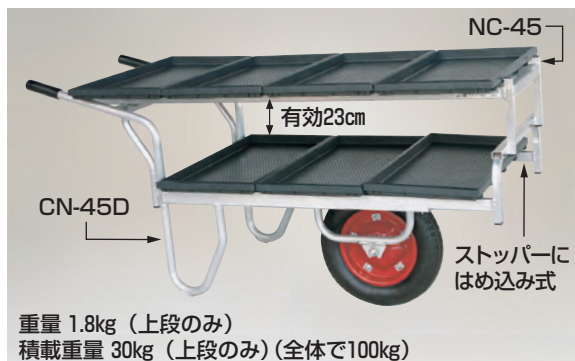

- コン助専用の育苗箱運搬器です。

※収納可能な苗箱寸法は約30cm×60cmです。

NC-10

本体価格 13,000円(税別)

運賃 2台で元払い(離島は別途)(1台梱包)

コン助ラック コン助専用2段アタッチメント

- 上段が簡単に脱着できますから、下段への荷物の積み降ろしがスムーズにおこなえます。
- 比較的低重心ですから、荷物をたくさん積んでも安定した操作ができます。

※ストッパーはしっかりと固定してください。