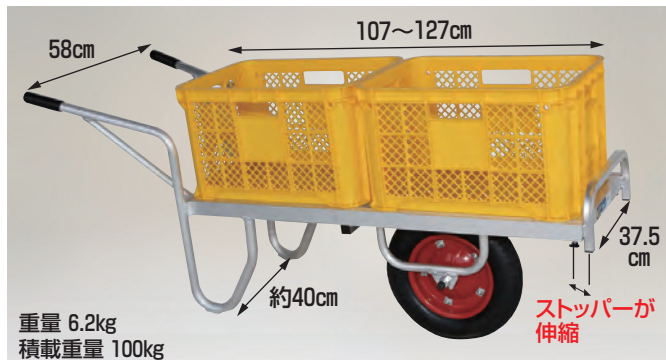

コン助 スタンド跳ね上げタイプ

- スタンドが跳ね上げ式ですから移動中作物を傷めません。
- ストッパーが高くフック付ですから、多種多様の運搬に使用できます。

CN-65DU

エアタイヤ(TR-16×3DX)

運賃 2台で元払い(離島は別途)(1台梱包)

本体価格 36,200円(税別)

コン助 平形1輪車 幅せまタイプ

CN-20D

コンテナ縦1個用
エアタイヤ(TR-13×3T)

運賃 2台で元払い(離島は別途)(1台梱包)

本体価格 13,000円(税別)

CN-35D

コンテナ縦2個用
エアタイヤ(TR-13×3T)

運賃 2台で元払い(離島は別途)(1台梱包)

本体価格 18,600円(税別)

コン助ラック 育苗箱運搬器 取説

- コン助専用の育苗箱運搬器です。

※収納可能な苗箱寸法は約30cm×60cmです。

NC-10

本体価格 13,000円(税別)

運賃 2台で元払い(離島は別途)(1台梱包)

コン助ラック コン助専用2段アタッチメント

- 上段が簡単に脱着できますから、下段への荷物の積み降ろしがスムーズにおこなえます。
- 比較的低重心ですから、荷物をたくさん積んでも安定した操作ができます。

※ストッパーはしっかりと固定してください。