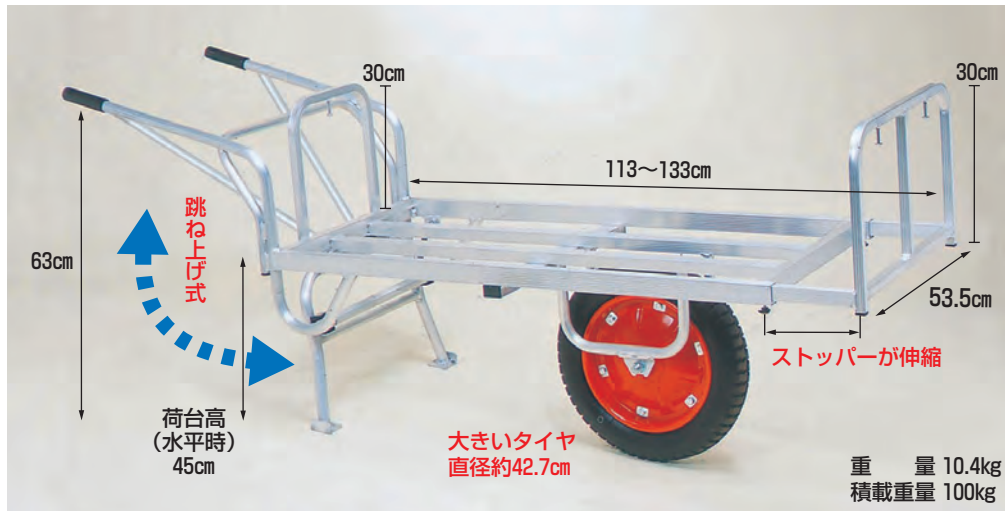

コン助 スタンド跳ね上げタイプ

- スタンドが跳ね上げ式ですから移動中作物を傷めません。
- ストッパーが高くフック付ですから、多種多様の運搬に使用できます。

CN-65DU

エアタイヤ(TR-16×3DX)

運賃 2台で元払い(離島は別途)(1台梱包)

本体価格 36,200円(税別)

コン助 平形1輪車 幅せまタイプ

CN-20D

コンテナ縦1個用
エアタイヤ(TR-13×3T)

運賃 2台で元払い(離島は別途)(1台梱包)

本体価格 13,000円(税別)

CN-35D

コンテナ縦2個用
エアタイヤ(TR-13×3T)

運賃 2台で元払い(離島は別途)(1台梱包)

本体価格 18,600円(税別)

コン助ラック 育苗箱運搬器 取説

- コン助専用の育苗箱運搬器です。

※収納可能な苗箱寸法は約30cm×60cmです。

NC-10

本体価格 13,000円(税別)

運賃 2台で元払い(離島は別途)(1台梱包)

コン助ラック コン助専用2段アタッチメント

- 上段が簡単に脱着できますから、下段への荷物の積み降ろしがスムーズにおこなえます。
- 比較的低重心ですから、荷物をたくさん積んでも安定した操作ができます。

※ストッパーはしっかりと固定してください。