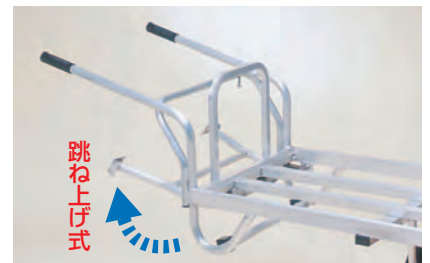

コン助 スタンド跳ね上げタイプ

- スタンドが跳ね上げ式ですから移動中作物を傷めません。
- ストッパーが高くフック付ですから、多種多様の運搬に使用できます。

CN-65DU

エアタイヤ(TR-16×3DX)

運賃 2台で元払い(離島は別途)(1台梱包)

本体価格 36,200円(税別)

コン助 平形1輪車 幅せまタイプ

CN-20D

- コン助専用の育苗箱運搬器です。

※収納可能な苗箱寸法は約30cm×60cmです。

NC-10

本体価格 13,000円(税別)

運賃 2台で元払い(離島は別途)(1台梱包)

コン助ラック コン助専用2段アタッチメント

- 上段が簡単に脱着できますから、下段への荷物の積み降ろしがスムーズにおこなえます。
- 比較的低重心ですから、荷物をたくさん積んでも安定した操作ができます。

※ストッパーはしっかりと固定してください。