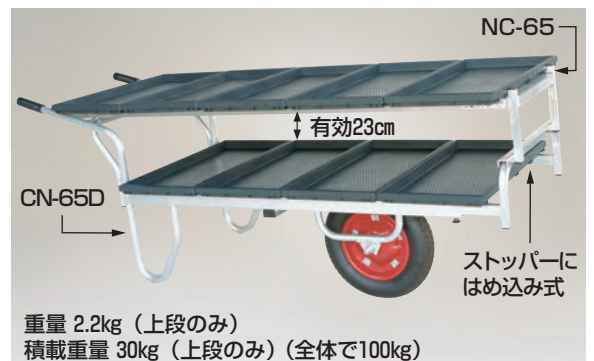

- コン助専用の育苗箱運搬器です。

※収納可能な苗箱寸法は約30cm×60cmです。

NC-10

本体価格 13,000円(税別)

運賃 2台で元払い(離島は別途)(1台梱包)

コン助ラック コン助専用2段アタッチメント

- 上段が簡単に脱着できますから、下段への荷物の積み降ろしがスムーズにおこなえます。
- 比較的低重心ですから、荷物をたくさん積んでも安定した操作ができます。

※ストッパーはしっかりと固定してください。