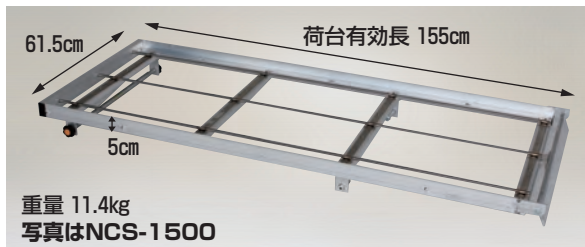

ナエラック アルミ製 育苗箱運搬器

取説

※1 チョウボルトで固定(全機種の各差し込み部に付いています。)
 ※2 補強柱(全機種に付いています。)

● 収納可能な苗箱寸法は約30cm×60cmです。

注) 苗箱は重量が均等になるように積んでください。

棚間隔14cmタイプ(8段)

ER-96 育苗箱96枚用(31.5kg)
 本体価格 **78,000円**(税別)

ER-64 育苗箱64枚用(21.7kg)
 本体価格 **55,000円**(税別)

ER-32 育苗箱32枚用(12.6kg)
 本体価格 **37,000円**(税別)

運賃 2台で元払い(離島は別途)(1台梱包)

棚間隔18.6cmタイプ(6段)

ER-72 育苗箱72枚用(25.3kg)
 本体価格 **78,000円**(税別)

ER-48 育苗箱48枚用(17.2kg)
 本体価格 **55,000円**(税別)

運賃 2台で元払い(離島は別途)(1台梱包)

苗箱スロープ コン助専用苗箱スロープ(アタッチメント)

取説

NCS-1500 (アタッチメントのみ)

本体価格 **42,000円**(税別)

運賃 2台で元払い(離島は別途)(1台梱包)

NCS-1500-65DW (2輪) 本体価格 **67,600円**(税別)

運賃 1セットで元払い(離島は別途)

取付け可能機種

コン助 CN-65DW(注)
 CN-65DWS

注) 現行タイプの65DWには取付け可能ですが、旧タイプの65DWには取付けできません。取付けできるか見分ける方法はサイドガードを受ける部品が付いているか確認してください。

注) シート上での作業ではシートを破る恐れがあります。

アゼコミ アゼ波押込器

NS-600 本体価格 **7,200円**(税別) 運賃 5台で元払い(離島は別途)(1台梱包)

アゼマキ アゼ波巻取器

取説

NM-400 本体価格 **9,400円**(税別) 運賃 5台で元払い(離島は別途)(1台梱包)