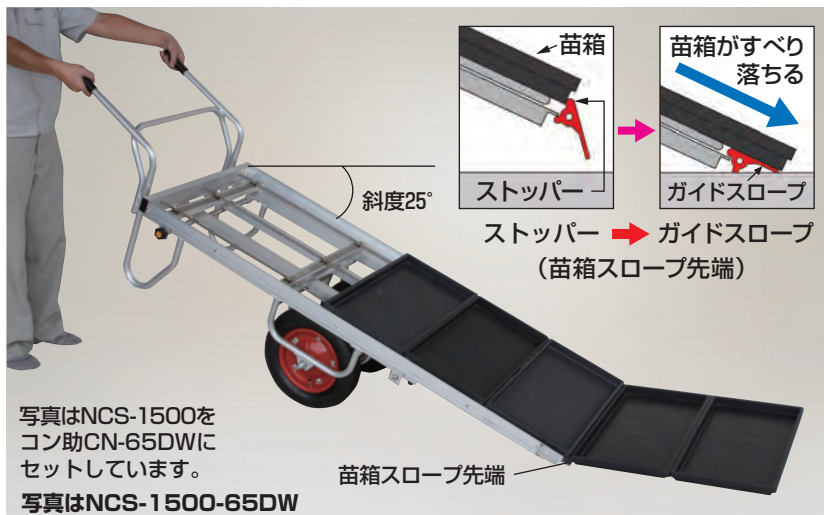

ナエラック アルミ製 育苗箱運搬器

取説

※1 チョウボルトで固定(全機種の各差し込み部に付いています。)
 ※2 補強柱(全機種に付いています。)

● 収納可能な苗箱寸法は約30cm×60cmです。

注) 苗箱は重量が均等になるように積んでください。

棚間隔14cmタイプ(8段)

ER-96 育苗箱96枚用(31.5kg)
 本体価格 **78,000円**(税別)

ER-64 育苗箱64枚用(21.7kg)
 本体価格 **55,000円**(税別)

ER-32 育苗箱32枚用(12.6kg)
 本体価格 **37,000円**(税別)

運賃 2台で元払い(離島は別途)(1台梱包)

棚間隔18.6cmタイプ(6段)

ER-72 育苗箱72枚用(25.3kg)
 本体価格 **78,000円**(税別)

ER-48 育苗箱48枚用(17.2kg)
 本体価格 **55,000円**(税別)

運賃 2台で元払い(離島は別途)(1台梱包)

苗箱スロープ コン助専用苗箱スロープ(アタッチメント)

取説

NCS-1500 (アタッチメントのみ)

本体価格 **42,000円**(税別)

運賃 2台で元払い(離島は別途)(1台梱包)

NCS-1500-65DW (2輪) 本体価格 **67,600円**(税別)

運賃 1セットで元払い(離島は別途)

取付け可能機種

コン助 CN-65DW(注)
 CN-65DWS

注) 現行タイプの65DWには取付け可能ですが、旧タイプの65DWには取付けできません。取付けできるか見分ける方法はサイドガードを受ける部品が付いているか確認してください。

注) シート上での作業ではシートを破る恐れがあります。

アゼコミ アゼ波押込器

NS-600 本体価格 **7,200円**(税別) 運賃 5台で元払い(離島は別途)(1台梱包)

アゼマキ アゼ波巻取器

取説

NM-400 本体価格 **9,400円**(税別) 運賃 5台で元払い(離島は別途)(1台梱包)