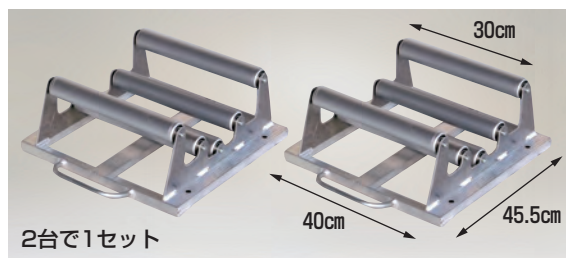

**らくらく** くり出しローラー台ワイドタイプ

重量 5.9kg/1セット 使用可能範囲 巻径4cm以上

●ベアリング付き幅広ローラーが5本付いてますから、直径の太いフィルムでも細いフィルムでも安定して作業できます。

注) フィルムを載せる時は衝撃を加えないようにしてください。  
※フィルム幅が長く中心部が垂れ下がり地面に接地する場合、らくらくを1台増やし3台並べてご使用ください。

**R-300DX** (ベアリング付ローラー)

本体価格 **44,200円**(税別)

運賃 2セットで元払い(離島は別途)(1セット梱包)

**らくらく** ポリ・農ビくり出しローラー台

**取説**

※イメージ写真です。

重量 4.8kg/1セット 使用可能範囲 巻径4cm~25cm

●ベアリング付きローラーですから、フィルムのくり出しがとてもなめらかです。

●トンネルハウスのフィルム張りやマルチ張りを楽におこなえます。

**R-250DX** (ベアリング付ローラー)

本体価格 **32,000円**(税別)

運賃 2セットで元払い(離島は別途)(1セット梱包)

**ヨコ助** フィルムくり出し台車 (巻取り用ハンドル付)

**取説**

- トンネルやマルチ用のフィルムを持ち上げて運ばなくても台車で移動しながら展張や巻取りができます。
- 反転防止装置(ラチェット)が付いていますのでフィルムを整列させながら巻取りできます。