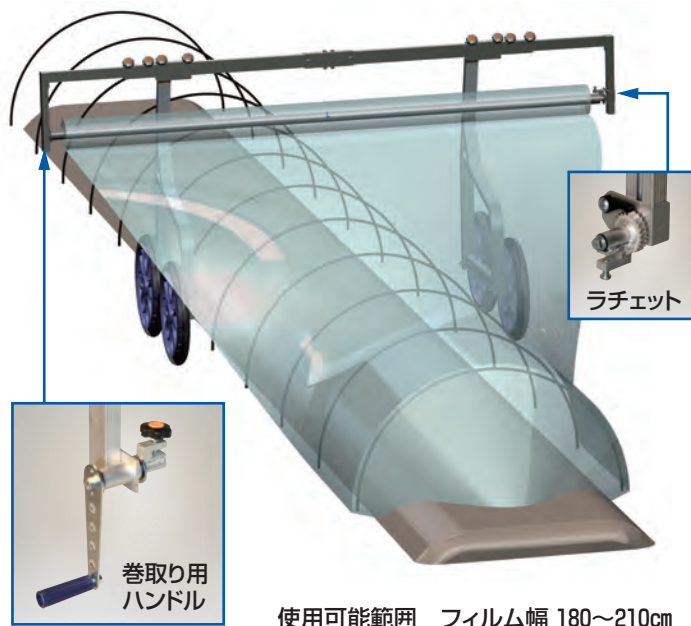

**R-250DX** (ベアリング付ローラー)

本体価格 **32,000円**(税別)

運賃 2セットで元払い(離島は別途)(1セット梱包)

**ヨコ助** フィルムくり出し台車 (巻取り用ハンドル付)

**取説**

- トンネルやマルチ用のフィルムを持ち上げて運ばなくても台車で移動しながら展張や巻取りができます。
- 反転防止装置(ラチェット)が付いていますのでフィルムを整列させながら巻取りできます。

注) ホイールベースが狭いため強い風の日やシートを強く引いた場合転倒のおそれがあります。特に巻取りの場合は注意してください。

**YK-2300** (ハンドル付) ノーパンクタイヤ\* (TR-16N)

本体価格 **68,400円**(税別) 運賃 2台で元払い(離島は別途)(1台梱包)

\*印は「タイヤセット」の型式です。詳細は36~39ページをご覧ください。

価格は本体価格(税別)であり、消費税は含まれておりません。