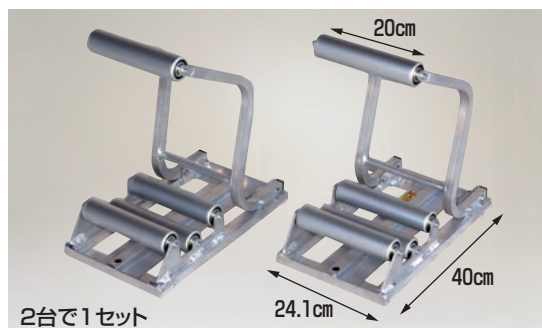

**らくらく** くり出しローラー台ワイドタイプ

重量 5.9kg/1セット 使用可能範囲 巻径4cm以上

●ベアリング付き幅広ローラーが5本付いてますから、直径の太いフィルムでも細いフィルムでも安定して作業できます。

注) フィルムを載せる時は衝撃を加えないようにしてください。  
※フィルム幅が長く中心部が垂れ下がり地面に接地する場合、らくらくを1台増やし3台並べてご使用ください。

**R-300DX** (ベアリング付ローラー)

本体価格 **44,200円**(税別)

運賃 2セットで元払い(離島は別途)(1セット梱包)

**らくらく** ポリ・農ビくり出しローラー台

**取説**

※イメージ写真です。

重量 4.8kg/1セット 使用可能範囲 巻径4cm~25cm

●ベアリング付きローラーですから、フィルムのくり出しがとてもなめらかです。

●トンネルハウスのフィルム張りやマルチ張りを楽におこなえます。

**R-250DX** (ベアリング付ローラー)

本体価格 **32,000円**(税別)

運賃 2セットで元払い(離島は別途)(1セット梱包)

**ヨコ助** フィルムくり出し台車 (巻取り用ハンドル付)

**取説**

- トンネルやマルチ用のフィルムを持ち上げて運ばなくても台車で移動しながら展張や巻取りができます。
- 反転防止装置(ラチェット)が付いていますのでフィルムを整列させながら巻取りできます。