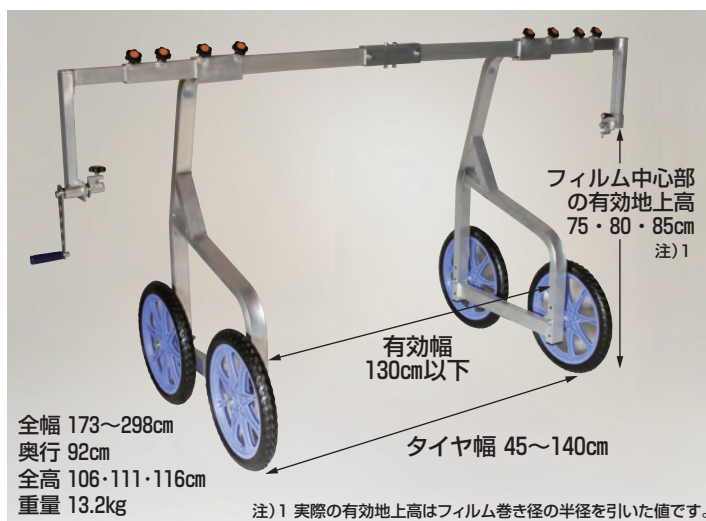

**らくらく** くり出しローラー台ワイドタイプ

重量 5.9kg/1セット 使用可能範囲 巻径4cm以上

●ベアリング付き幅広ローラーが5本付いてますから、直径の太いフィルムでも細いフィルムでも安定して作業できます。

注) フィルムを載せる時は衝撃を加えないようにしてください。  
※フィルム幅が長く中心部が垂れ下がり地面に接地する場合、らくらくを1台増やし3台並べてご使用ください。

**R-300DX** (ベアリング付ローラー)

本体価格 **44,200円**(税別)

運賃 2セットで元払い(離島は別途)(1セット梱包)

**らくらく** ポリ・農ビくり出しローラー台

**取説**

※イメージ写真です。

重量 4.8kg/1セット 使用可能範囲 巻径4cm~25cm

●ベアリング付きローラーですから、フィルムのくり出しがとてもなめらかです。

●トンネルハウスのフィルム張りやマルチ張りを楽におこなえます。

**R-250DX** (ベアリング付ローラー)

本体価格 **32,000円**(税別)

運賃 2セットで元払い(離島は別途)(1セット梱包)

**ヨコ助** フィルムくり出し台車 (巻取り用ハンドル付)

**取説**

- トンネルやマルチ用のフィルムを持ち上げて運ばなくても台車で移動しながら展張や巻取りができます。
- 反転防止装置(ラチェット)が付いていますのでフィルムを整列させながら巻取りできます。

注) ホイールベースが狭いため強い風の日やシートを強く引いた場合転倒のおそれがあります。特に巻取りの場合は注意してください。

**YK-2300** (ハンドル付) ノーパンクタイヤ\* (TR-16N)

本体価格 **68,400円**(税別) 運賃 2台で元払い(離島は別途)(1台梱包)

\*印は「タイヤセット」の型式です。詳細は36~39ページをご覧ください。

価格は本体価格(税別)であり、消費税は含まれておりません。