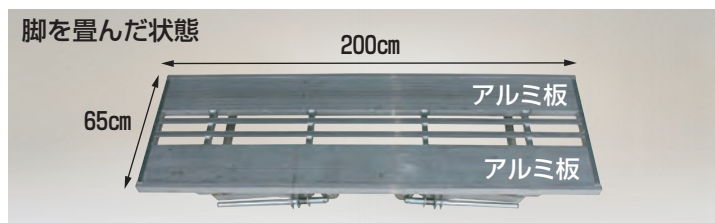

台五郎 アルミ製 作業台

SD-2175 本体価格 37,800円(税別) (送料 2台で元払い(離島は別途)(1台梱包))

SD-2065 本体価格 52,600円(税別) (送料 2台で元払い(離島は別途)(1台梱包))

- 4本の脚が自在伸縮式ですから、不整地でも作業台を常に水平にでき、また作業に合わせて高さを調節できます。
- SD-2065はテーブル面の2/3以上をアルミ板で覆い、すき間が4.5cmと狭いため、手がごやコンテナを動かしやすく、りんごもすき間から落ちません。

参考/テーブル裏側の脚の折り畳み用ロックはテーブル面を押しながらロックまたは解除してください。

台五郎 アルミ製 傾斜付作業台 (角度調節可能タイプ)

組説

台五郎 アルミ製 傾斜付作業台 (角度固定タイプ)

- テーブルが平面状態から傾斜状態に設定できる特殊な構造の作業台です。収穫物が安定し、箱詰め作業効率が大幅にアップします。
- 4本の脚が伸縮式ですから作業に合わせて高さを調節できます。

- テーブルが傾斜状態の作業台ですから収穫物が安定し、箱詰め作業効率が大幅にアップします。
 - 4本の脚が伸縮式ですから作業に合わせて高さを調節できます。
- ※一部の地域では販売しておりませんので予めご了承ください。