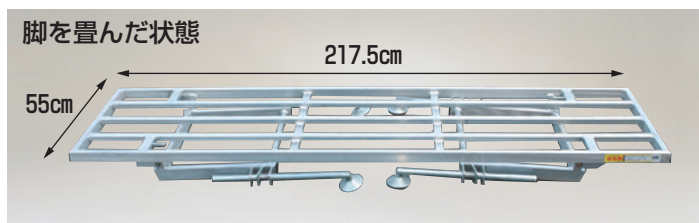

台五郎 アルミ製 作業台

SD-2175 本体価格 37,800円(税別) (送料 2台で元払い(離島は別途)(1台梱包))

SD-2065 本体価格 52,600円(税別) (送料 2台で元払い(離島は別途)(1台梱包))

- 4本の脚が自在伸縮式ですから、不整地でも作業台を常に水平にでき、また作業に合わせて高さを調節できます。
- SD-2065はテーブル面の2/3以上をアルミ板で覆い、すき間が4.5cmと狭いため、手がごやコンテナを動かしやすく、りんごもすき間から落ちません。

参考/テーブル裏側の脚の折り畳み用ロックはテーブル面を押しながらロックまたは解除してください。

台五郎 アルミ製 傾斜付作業台 (角度調節可能タイプ)

組説

台五郎 アルミ製 傾斜付作業台 (角度固定タイプ)

- テーブルが平面状態から傾斜状態に設定できる特殊な構造の作業台です。収穫物が安定し、箱詰め作業効率が大幅にアップします。
- 4本の脚が伸縮式ですから作業に合わせて高さを調節できます。

- テーブルが傾斜状態の作業台ですから収穫物が安定し、箱詰め作業効率が大幅にアップします。
 - 4本の脚が伸縮式ですから作業に合わせて高さを調節できます。
- ※一部の地域では販売しておりませんので予めご了承ください。