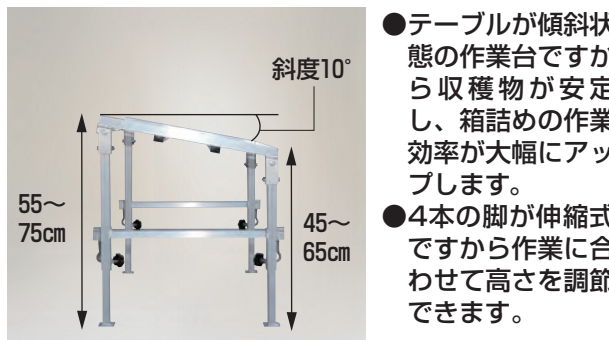

参考/テーブル裏側の脚の折り畳み用ロックはテーブル面を押しながらロックまたは解除してください。

台五郎 アルミ製 傾斜付作業台 (角度調節可能タイプ)

組説

台五郎 アルミ製 傾斜付作業台 (角度固定タイプ)

- テーブルが平面状態から傾斜状態に設定できる特殊な構造の作業台です。収穫物が安定し、箱詰め作業効率が大幅にアップします。
- 4本の脚が伸縮式ですから作業に合わせて高さを調節できます。

- テーブルが傾斜状態の作業台ですから収穫物が安定し、箱詰め作業効率が大幅にアップします。
 - 4本の脚が伸縮式ですから作業に合わせて高さを調節できます。
- ※一部の地域では販売しておりませんので予めご了承ください。