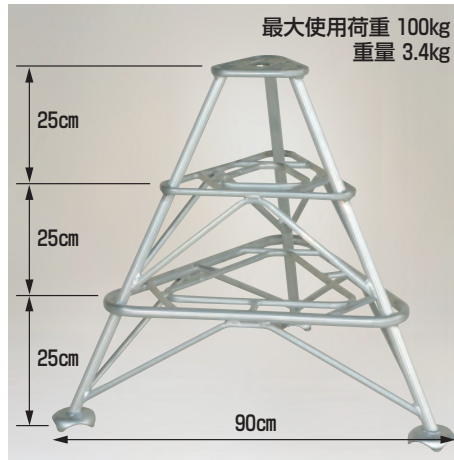

フミラック アルミ製 踏台

天板有効寸法
30cm×30cm

最大使用荷重 100kg

- 身長に合わせてハンドルの取付け高さが自由に調節できます。

送料 4台で元払い(離島は別途)(1台梱包)

| 型式 | 高さ | 重量 | 本体価格(税別) |
|-------|------|--------|----------|
| FL-15 | 15cm | 1.12kg | 8,000円 |
| FL-20 | 20cm | 1.18kg | 8,400円 |
| FL-25 | 25cm | 1.24kg | 8,800円 |
| FL-30 | 30cm | 1.30kg | 9,200円 |
| FL-35 | 35cm | 1.36kg | 9,600円 |

フミラック アルミ製 段付踏台

FL-50-2 本体価格 13,800円(税別)

送料 4台で元払い(離島は別途)(1台梱包)

FL-75-3 本体価格 20,000円(税別)

送料 4台で元払い(離島は別途)(1台梱包)

フミラック 高さ調節付回転イスセット

最大使用荷重 100kg

回転式

高さ調節

FL-50-2K

重量 4.8kg
座面高 60~70cm

本体価格 23,000円
(税別)

FL-75-3K

重量 6.4kg
座面高 85~95cm

本体価格 29,200円
(税別)

送料 4セットで元払い
(離島は別途)(1セット梱包)

写真はFL-50-2K

フミラック アルミ製 段付踏台

写真はFL-20-30
最大使用荷重 100kg

- 段付の踏台ですから1台で2通りの高さに対応でき、面倒な昇降回数を大幅に減らせます。
- 上段・下段とも天板が広く常に自分に合った楽な高さで安定した作業ができます。

FL-15-25 重量 1.8kg 高さ上段 25cm 下段 15cm
本体価格 20,600円(税別)

FL-20-30 重量 1.92kg 高さ上段 30cm 下段 20cm
本体価格 21,000円(税別)