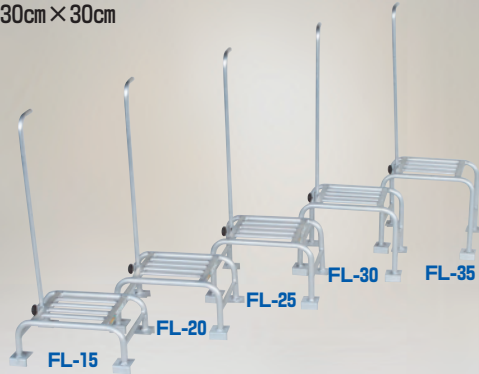

フミラック アルミ製 踏台

天板有効寸法
30cm×30cm

最大使用荷重 100kg

- 身長に合わせてハンドルの取付け高さが自由に調節できます。

送料 4台で元払い(離島は別途)(1台梱包)

| 型式 | 高さ | 重量 | 本体価格(税別) |
|-------|------|--------|----------|
| FL-15 | 15cm | 1.12kg | 8,000円 |
| FL-20 | 20cm | 1.18kg | 8,400円 |
| FL-25 | 25cm | 1.24kg | 8,800円 |
| FL-30 | 30cm | 1.30kg | 9,200円 |
| FL-35 | 35cm | 1.36kg | 9,600円 |

フミラック アルミ製 段付踏台

FL-50-2 本体価格 13,800円(税別)

送料 4台で元払い(離島は別途)(1台梱包)

FL-75-3 本体価格 20,000円(税別)

送料 4台で元払い(離島は別途)(1台梱包)

フミラック 高さ調節付回転イスセット

最大使用荷重 100kg

回転式

高さ調節

FL-50-2K

重量 4.8kg
座面高 60~70cm

本体価格 23,000円
(税別)

FL-75-3K

重量 6.4kg
座面高 85~95cm

本体価格 29,200円
(税別)

送料 4セットで元払い
(離島は別途)(1セット梱包)

写真はFL-50-2K

フミラック アルミ製 段付踏台

写真はFL-20-30
最大使用荷重 100kg

- 段付の踏台ですから1台で2通りの高さに対応でき、面倒な昇降回数を大幅に減らせます。
- 上段・下段とも天板が広く常に自分に合った楽な高さで安定した作業ができます。

FL-15-25 重量 1.8kg 高さ上段 25cm 下段 15cm
本体価格 20,600円(税別)

FL-20-30 重量 1.92kg 高さ上段 30cm 下段 20cm
本体価格 21,000円(税別)