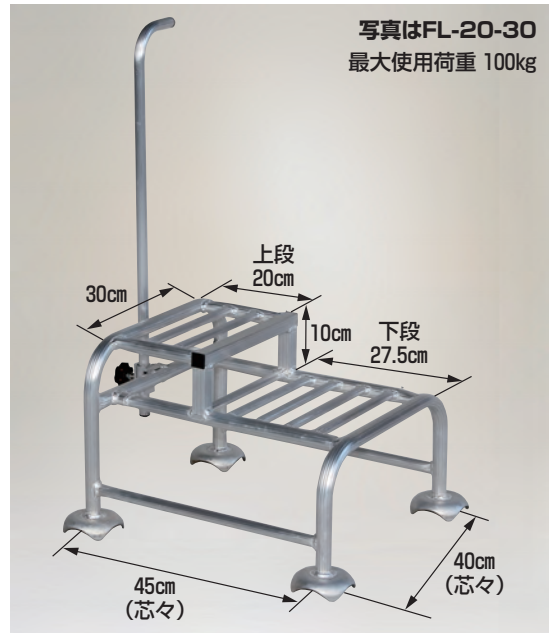

フミラック アルミ製 段付踏台

FL-50-2 本体価格 13,800円(税別)

送料 4台で元払い(離島は別途)(1台梱包)

FL-75-3 本体価格 20,000円(税別)

送料 4台で元払い(離島は別途)(1台梱包)

フミラック 高さ調節付回転イスセット

最大使用荷重 100kg

回転式

高さ調節

FL-50-2K

重量 4.8kg
座面高 60~70cm

本体価格 23,000円
(税別)

FL-75-3K

重量 6.4kg
座面高 85~95cm

本体価格 29,200円
(税別)

送料 4セットで元払い
(離島は別途)(1セット梱包)

写真はFL-50-2K

フミラック アルミ製 段付踏台

写真はFL-20-30
最大使用荷重 100kg

- 段付の踏台ですから1台で2通りの高さに対応でき、面倒な昇降回数を大幅に減らせます。
- 上段・下段とも天板が広く常に自分に合った楽な高さで安定した作業ができます。

FL-15-25 重量 1.8kg 高さ上段 25cm 下段 15cm
本体価格 20,600円(税別)

FL-20-30 重量 1.92kg 高さ上段 30cm 下段 20cm
本体価格 21,000円(税別)

送料 4台で元払い(離島は別途)(1台梱包)

フミラック アルミ製 踏台 (室内用)

天板有効寸法
30cm×30cm
最大使用荷重 100kg

写真はFL-30R

- 室内やコンクリートの上でも滑りにくく、また「キーン」という耳障りな音も防げます。また室内でのご使用時、床を傷つけません。
- アルミ製ですから軽量でさらに取手が付いていますから移動に便利です。

FL-20R 天板高さ20cm 重量1.28kg
本体価格 12,000円(税別)