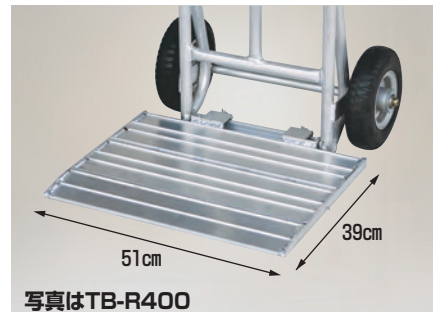

タフボーイ アルミ製 重量物運搬台車

積載重量 150kg
全高 108cm
全幅 53cm

標準フォーク板

TB-R 重量 6.2kg
エアータイヤ (TR-2.50×4A)
本体価格 **23,200円**(税別)

荷台ワイドアタッチメント

TB-R400 重量 8.1kg
荷台ワイドアタッチメント付
エアータイヤ (TR-2.50×4A)
本体価格 **31,600円**(税別)
(運賃) 2台で元払い(離島は別途)(1台梱包)

タフボーイ アルミ製 LPガスボンベ運搬台車

積載重量 120kg(全品) **取説**

●標準の50kgボンベがピッタリ収まる丈夫な設計です。
●LPG-502F・504Fはアオリ用フックが付いていますから、車のアオリに簡単に掛けられます。

(運賃) 2台で元払い(離島は別途)(1台梱包)

LPG-502	2輪・アオリ用フック無し	重量 9.7kg	本体価格 35,800円 (税別)
LPG-502F	2輪・アオリ用フック付	重量 10.6kg	本体価格 41,000円 (税別)
LPG-504	4輪・アオリ用フック無し	重量 11.3kg	本体価格 46,200円 (税別)
LPG-504F	4輪・アオリ用フック付	重量 12.5kg	本体価格 51,600円 (税別)

ラックスカーゴ アルミ製 フラコン台車

取説

棚板枚数: 標準 2枚付 (3段)
棚板有効内寸法: 58cm×160cm
積載重量: 200kg (棚板1枚当り60kg)

RC-B3
2輪: エアータイヤ (TR-2.50×4A)
2輪: φ150キャスター (ストッパー付)
本体価格 **105,000円**(税別)

RC-B3A
2輪: エアータイヤ (TR-2.50×4A)
2輪: エアータイヤ (TR-2.50×4AJ)
本体価格 **120,000円**(税別)
(運賃) 1台で元払い(離島は別途)