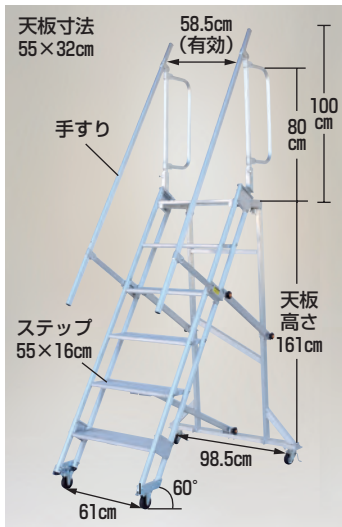

キャリスター

多目的作業台・天板付ステップ幅広・4輪キャスタータイプ

取説

最大使用荷重
100kg

- 天板が広く、その上で作業できますからトラックのシート掛けなどの荷役作業はもちろん、工場・倉庫での作業にも便利です。
- ステップの奥行が16cmと広く、また手すりの有効幅が58.5cmありますから荷物を持ったままでも安心して昇降できます。
- 標準で左右に手すりが付いていますから安全です。また手すりは簡単に取はずしできますから、種々の現場状況に対応できます。
- 4輪キャスター付きで2輪が自在ですから、移動や設置を楽におこなえます。
- コンパクトに折り畳みできますから収納時場所を取りません。また工具なしで組み立てできますから便利です。

注) 自在キャスターは回転と旋回のダブルロック付きですから、ご使用の際は必ず2輪共ロックしてください。ロックしないと昇降の際不意に動き危険です。

注) ご使用の際は必ず昇り面を対象物の正面に向けてください。横向きでご使用になりますと転倒の恐れがあり危険です。

CSK-55-6-161 重量 25.8kg

本体価格 196,000円(税別)

運賃 2台で元払い(離島は別途)(1台梱包)

トラック ステッパー

アオリ引っ掛けタイプ

最大使用荷重 100kg 組説

- トラックのアオリに掛けるだけで簡単にセットできますから荷台への昇降をスムーズにおこなえます。
- TS-540DWとTS-840DWはステップ幅が40cmと広く両足で立つこともできますから安心して昇降できます。また、昇降途中での作業にも便利です。
- TS-500DとTS-540DWはステップの高さが調節できますから、さまざまなトラックの荷台の高さに対応できます。