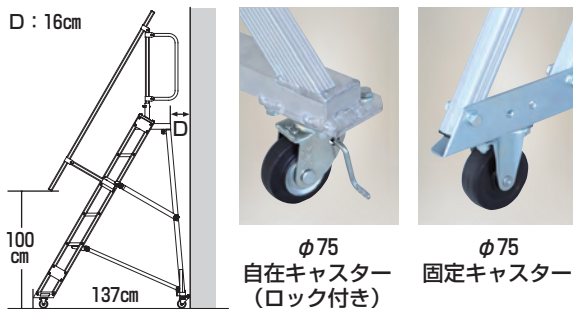

キャリスター

多目的作業台・天板付ステップ幅広・4輪キャスタータイプ

取説

最大使用荷重
100kg

- 天板が広く、その上で作業できますからトラックのシート掛けなどの荷役作業はもちろん、工場・倉庫での作業にも便利です。
- ステップの奥行が16cmと広く、また手すりの有効幅が58.5cmありますから荷物を持ったままでも安心して昇降できます。
- 標準で左右に手すりが付いていますから安全です。また手すりは簡単に取はずしできますから、種々の現場状況に対応できます。
- 4輪キャスター付きで2輪が自在ですから、移動や設置を楽におこなえます。
- コンパクトに折り畳みできますから収納時場所を取りません。また工具なしで組み立てできますから便利です。

注) 自在キャスターは回転と旋回のダブルロック付きですから、ご使用の際は必ず2輪共ロックしてください。ロックしないと昇降の際不意に動き危険です。

注) ご使用の際は必ず昇り面を対象物の正面に向けてください。横向きでご使用になりますと転倒の恐れがあり危険です。

CSK-55-6-161 重量 25.8kg

本体価格 196,000円(税別)

運賃 2台で元払い(離島は別途)(1台梱包)

トラック ステッパー

アオリ引っ掛けタイプ

最大使用荷重 100kg 組説

- トラックのアオリに掛けるだけで簡単にセットできますから荷台への昇降をスムーズにおこなえます。
- TS-540DWとTS-840DWはステップ幅が40cmと広く両足で立つこともできますから安心して昇降できます。また、昇降途中での作業にも便利です。
- TS-500DとTS-540DWはステップの高さが調節できますから、さまざまなトラックの荷台の高さに対応できます。

注) フック部の寸法を参照のうえトラックのアオリに取付け可能か確認してください。

TS-500D

重量 1.3kg

本体価格
8,000円(税別)

TS-800D

重量 1.8kg

本体価格
12,600円(税別)

TS-540DW