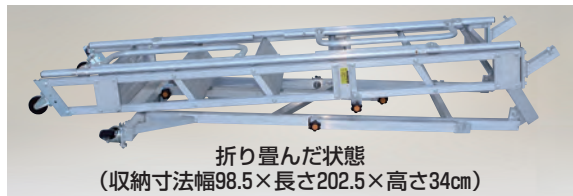

キャリスター

多目的作業台・天板付ステップ幅広・4輪キャスタータイプ

取説

最大使用荷重
100kg

- 天板が広く、その上で作業できますからトラックのシート掛けなどの荷役作業はもちろん、工場・倉庫での作業にも便利です。
- ステップの奥行が16cmと広く、また手すりの有効幅が58.5cmありますから荷物を持ったままでも安心して昇降できます。
- 標準で左右に手すりが付いていますから安全です。また手すりは簡単に取はずしできますから、種々の現場状況に対応できます。
- 4輪キャスター付きで2輪が自在ですから、移動や設置を楽におこなえます。
- コンパクトに折り畳みできますから収納時場所を取りません。また工具なしで組み立てできますから便利です。

注) 自在キャスターは回転と旋回のダブルロック付きですから、ご使用の際は必ず2輪共ロックしてください。ロックしないと昇降の際不意に動き危険です。

注) ご使用の際は必ず昇り面を対象物の正面に向けてください。横向きでご使用になりますと転倒の恐れがあり危険です。

CSK-55-6-161 重量 25.8kg

本体価格 196,000円(税別)

運賃 2台で元払い(離島は別途)(1台梱包)

トラック ステッパー

アオリ引っ掛けタイプ

最大使用荷重 100kg 組説

- トラックのアオリに掛けるだけで簡単にセットできますから荷台への昇降をスムーズにおこなえます。
- TS-540DWとTS-840DWはステップ幅が40cmと広く両足で立つこともできますから安心して昇降できます。また、昇降途中での作業にも便利です。
- TS-500DとTS-540DWはステップの高さが調節できますから、さまざまなトラックの荷台の高さに対応できます。

注) フック部の寸法を参照のうえトラックのアオリに取付け可能か確認してください。

TS-500D

重量 1.3kg

本体価格
8,000円(税別)

TS-800D

重量 1.8kg

本体価格
12,600円(税別)

TS-540DW