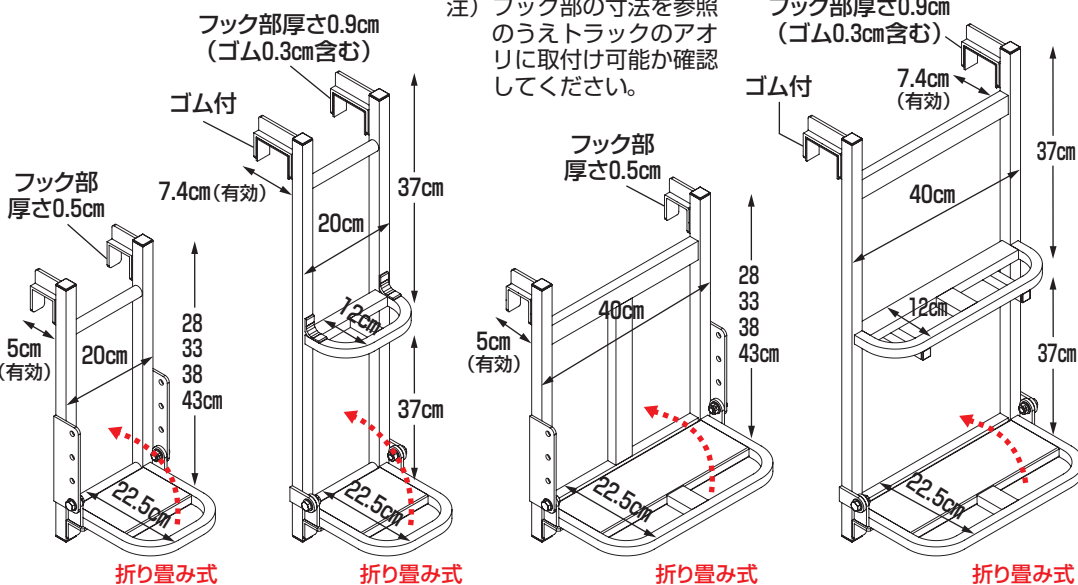

キャリスター

多目的作業台・天板付ステップ幅広・4輪キャスタータイプ

取説

最大使用荷重
100kg

- 天板が広く、その上で作業できますからトラックのシート掛けなどの荷役作業はもちろん、工場・倉庫での作業にも便利です。
- ステップの奥行が16cmと広く、また手すりの有効幅が58.5cmありますから荷物を持ったままでも安心して昇降できます。
- 標準で左右に手すりが付いていますから安全です。また手すりは簡単に取はずしできますから、種々の現場状況に対応できます。
- 4輪キャスター付きで2輪が自在ですから、移動や設置を楽におこなえます。
- コンパクトに折り畳みできますから収納時場所を取りません。また工具なしで組み立てできますから便利です。

注) 自在キャスターは回転と旋回のダブルロック付きですから、ご使用の際は必ず2輪共ロックしてください。ロックしないと昇降の際不意に動き危険です。

注) ご使用の際は必ず昇り面を対象物の正面に向けてください。横向きでご使用になりますと転倒の恐れがあり危険です。

CSK-55-6-161 重量 25.8kg

本体価格 196,000円(税別)

運賃 2台で元払い(離島は別途)(1台梱包)

トラック ステッパー

アオリ引っ掛けタイプ

最大使用荷重 100kg 組説

- トラックのアオリに掛けるだけで簡単にセットできますから荷台への昇降をスムーズにおこなえます。
- TS-540DWとTS-840DWはステップ幅が40cmと広く両足で立つこともできますから安心して昇降できます。また、昇降途中での作業にも便利です。
- TS-500DとTS-540DWはステップの高さが調節できますから、さまざまなトラックの荷台の高さに対応できます。

注) フック部の寸法を参照のうえトラックのアオリに取付け可能か確認してください。

TS-500D

重量 1.3kg

本体価格
8,000円(税別)

TS-800D

重量 1.8kg

本体価格
12,600円(税別)

TS-540DW