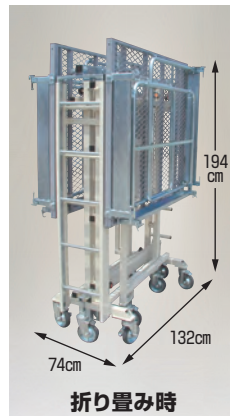

フリーダムステージ

ワンタッチ式高所作業足場
高所メンテ用・イベント用安全足場

取説

動画配信中!!
<http://harax.co.jp>

FDS-3L

一体型安全手すり、
巾木付き(取りはずし可)

7段階で高さ調節

185cm
〜
305cm
高さ調節7段階(床面)

手すり高
93cm

本体連動型はしご

脚安定バー(4本)

両側アウトリガー(キャスター付)

折り畳み時

- ◇天板寸法/130×220cm
- ◇折り畳み寸法/74×132×194cm
- ◇高さ調節(7段階調節)
H=185、205、225、245、265、285、305cm
- ◇施工高/370~500cmに対応
- ◇安全荷重/250kg
- ◇本体重量/280kg
- ◇キャスター(ストッパー付)
φ150×10個(TR-FDS150)
- ◇天板/エキスパンドメタル

FDS-3L 本体価格 **888,000円**(税別)

(送料) 1台で元払い(離島は別途)

注) 荷物の入荷時にはフォークリフトをご準備ください。

使用例

より広い作業スペースの実現
連結作業が可能!

※使用例はFDS-3L
(手すり付)

10台連結図

広い床面積

フリーダムステージは、1台約3㎡の床面積があり、安全作業をお約束いたします。連結することにより、より広いスペースで高効率な作業ができます。また、連結状態のまま、四方自由に移動が可能になりました。

- フリーダムステージ(FDS-3L・2L)はスチール製のワンタッチ式高所作業足場です。従来の足場では不可能な1台約3㎡(130cm×220cm)の作業スペースを確保し、使用状況に合わせて連結も可能ですからとても安全です。(FDS-3L・2L共)
- さらに連結したままでの水平移動も可能ですから広いフロアでの移動しながらの作業にも大活躍です。(FDS-3L・2L共)
- コンパクトに折り畳みできますから、ビルの上下移動の際エレベーターを使用でき工期を大幅に短縮できます。さらにリースコストの削減にもなります。(FDS-3L・2L共)
- 搬出作業の際長い足場板のようにエレベーターに積めず壁や天井に傷を付けることがありません。(FDS-3L・2L共)