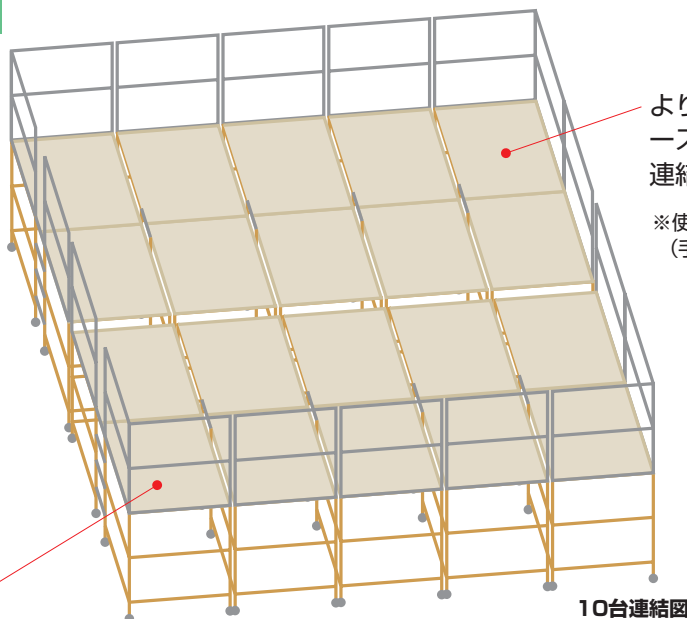

フリーダムステージ

ワンタッチ式高所作業足場
高所メンテ用・イベント用安全足場

取説

動画配信中!!
<http://harax.co.jp>

FDS-3L

一体型安全手すり、
巾木付き(取りはずし可)

7段階で高さ調節

185cm
〜
305cm
高さ調節7段階(床面)

手すり高
93cm

本体連動型はしご

脚安定バー(4本)

両側アウトリガー(キャスター付)

折り畳み時

- ◇天板寸法/130×220cm
- ◇折り畳み寸法/74×132×194cm
- ◇高さ調節(7段階調節)
H=185、205、225、245、265、285、305cm
- ◇施工高/370~500cmに対応
- ◇安全荷重/250kg
- ◇本体重量/280kg
- ◇キャスター(ストッパー付)
φ150×10個(TR-FDS150)
- ◇天板/エキスパンドメタル

FDS-3L 本体価格 **888,000円**(税別)

(送料) 1台で元払い(離島は別途)

注) 荷物の入荷時にはフォークリフトをご準備ください。

使用例

より広い作業スペースの実現
連結作業が可能!

※使用例はFDS-3L
(手すり付)

10台連結図

広い床面積

フリーダムステージは、1台約3㎡の床面積があり、安全作業をお約束いたします。連結することにより、より広いスペースで高効率な作業ができます。また、連結状態のまま、四方自由に移動が可能になりました。

- フリーダムステージ(FDS-3L・2L)はスチール製のワンタッチ式高所作業足場です。従来の足場では不可能な1台約3㎡(130cm×220cm)の作業スペースを確保し、使用状況に合わせて連結も可能ですからとても安全です。(FDS-3L・2L共)
- さらに連結したままでの水平移動も可能ですから広いフロアでの移動しながらの作業にも大活躍です。(FDS-3L・2L共)
- コンパクトに折り畳みできますから、ビルの上下移動の際エレベーターを使用でき工期を大幅に短縮できます。さらにリースコストの削減にもなります。(FDS-3L・2L共)
- 搬出作業の際長い足場板のようにエレベーターに積めず壁や天井に傷を付けることがありません。(FDS-3L・2L共)