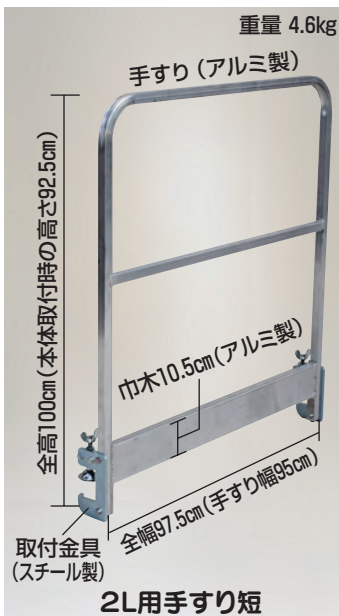

フリーダムステージ

移動式室内足場

取説

仮設工業会
認定合格品

※このマークは社団法人仮設工業会の認定基準に合格した製品に表示できます。

- ◇天板寸法 / 130×220cm
- ◇折り畳み寸法 / 44.6×130×127cm
- ◇高さ調節 (9段階調節)
H=118、125、135、145、155、165、175、185、195cm
- ◇施工高 / 288~365cmに対応
- ◇安全荷重 / 250kg
- ◇本体重量 / 121kg
- ◇キャスター (ストッパー付)
φ100×4個 (TR-FDS100)
φ75×4個 (TR-FDS75)
- ◇天板 / エキスパンダメタル
- ◇連結可

FDS-2L 本体価格 **685,000円**(税別)

(送料) 1台で元払い(離島は別途)

使用例

注) 荷物の入荷時にはフォークリフトをご準備ください。

広い床面積

フリーダムステージは、1台約3㎡の床面積があり、安全作業をお約束いたします。連結することにより、より広いスペースで高効率な作業ができます。また、連結状態のまま、四方自由に移動が可能になりました。

別売部品 FDS-2L用手すり・FDS-2L用はしご