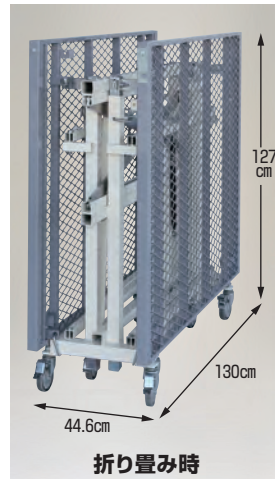

フリーダムステージ

移動式室内足場

取説

仮設工業会
認定合格品

※このマークは社団法人仮設工業会の認定基準に合格した製品に表示できます。

- ◇天板寸法 / 130×220cm
- ◇折り畳み寸法 / 44.6×130×127cm
- ◇高さ調節 (9段階調節)
H=118、125、135、145、155、165、175、185、195cm
- ◇施工高 / 288~365cmに対応
- ◇安全荷重 / 250kg
- ◇本体重量 / 121kg
- ◇キャスター (ストッパー付)
φ100×4個 (TR-FDS100)
φ75×4個 (TR-FDS75)
- ◇天板 / エキスパンダメタル
- ◇連結可

FDS-2L 本体価格 **685,000円**(税別)

(送料) 1台で元払い(離島は別途)

使用例

注) 荷物の入荷時にはフォークリフトをご準備ください。

広い床面積

フリーダムステージは、1台約3㎡の床面積があり、安全作業をお約束いたします。連結することにより、より広いスペースで高効率な作業ができます。また、連結状態のまま、四方自由に移動が可能になりました。

別売部品 FDS-2L用手すり・FDS-2L用はしご