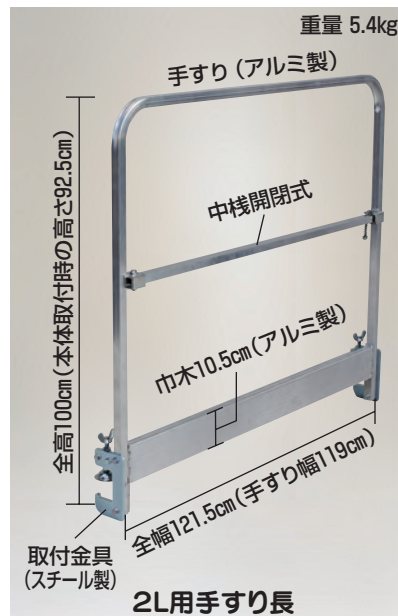

FDS-W119

本体価格 **36,000円**(税別)

(送料) 別途