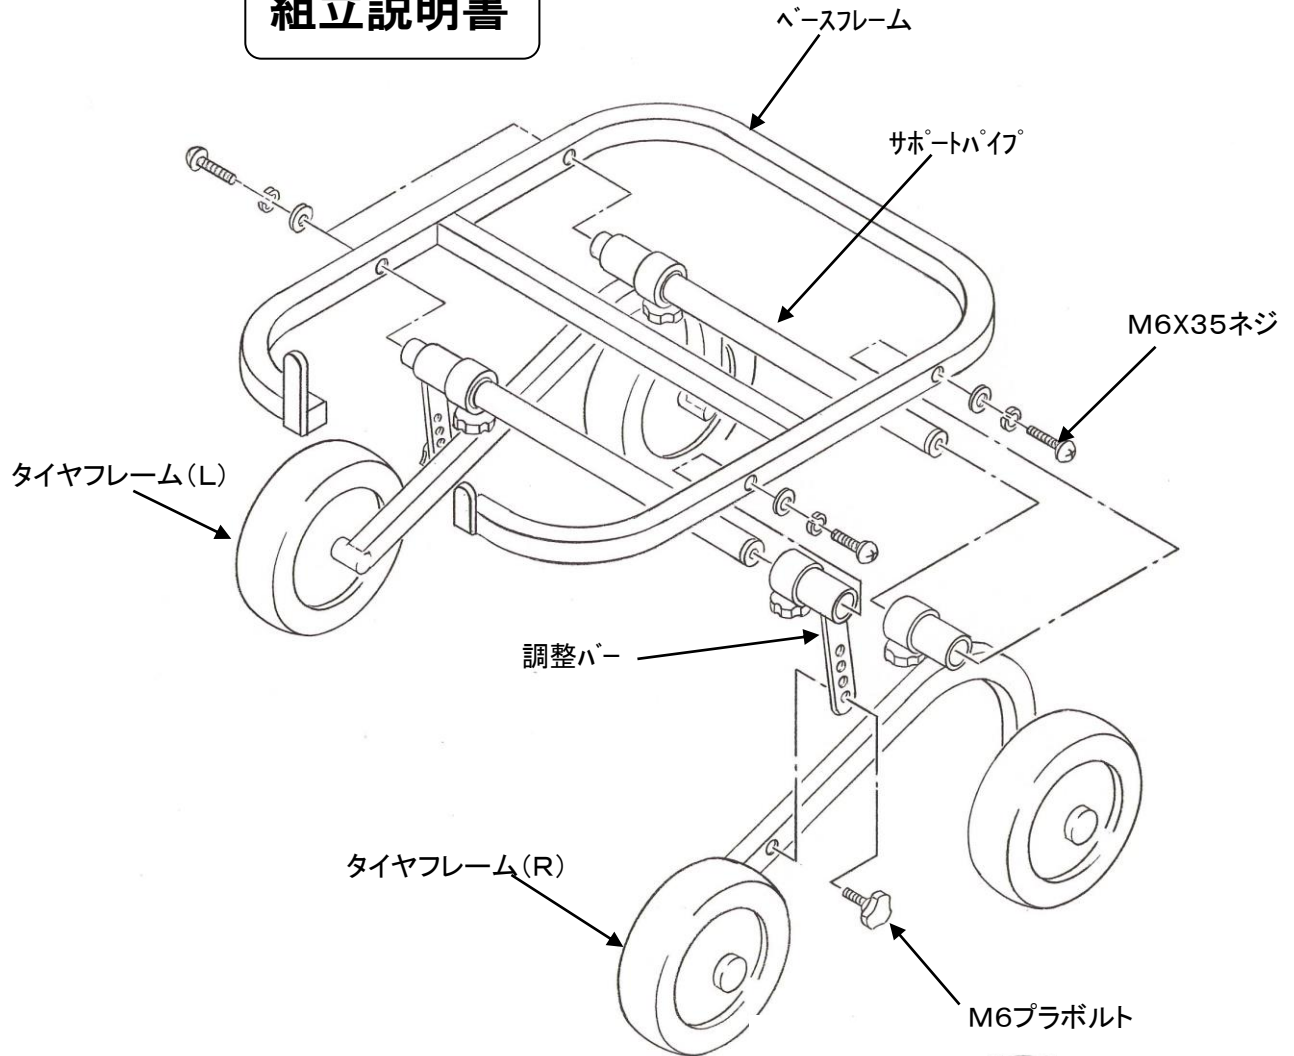

# 定植用作業台車

## 部材一覧表

| 部品名        | 数量   |
|------------|------|
| ベースフレーム    | 1    |
| タイヤフレーム(R) | 1    |
| タイヤフレーム(L) | 1    |
| 調整バー       | 2    |
| サポートパイプ    | 2    |
| M6プラボルト    | 2    |
| M6X35ネジ    | 4セット |