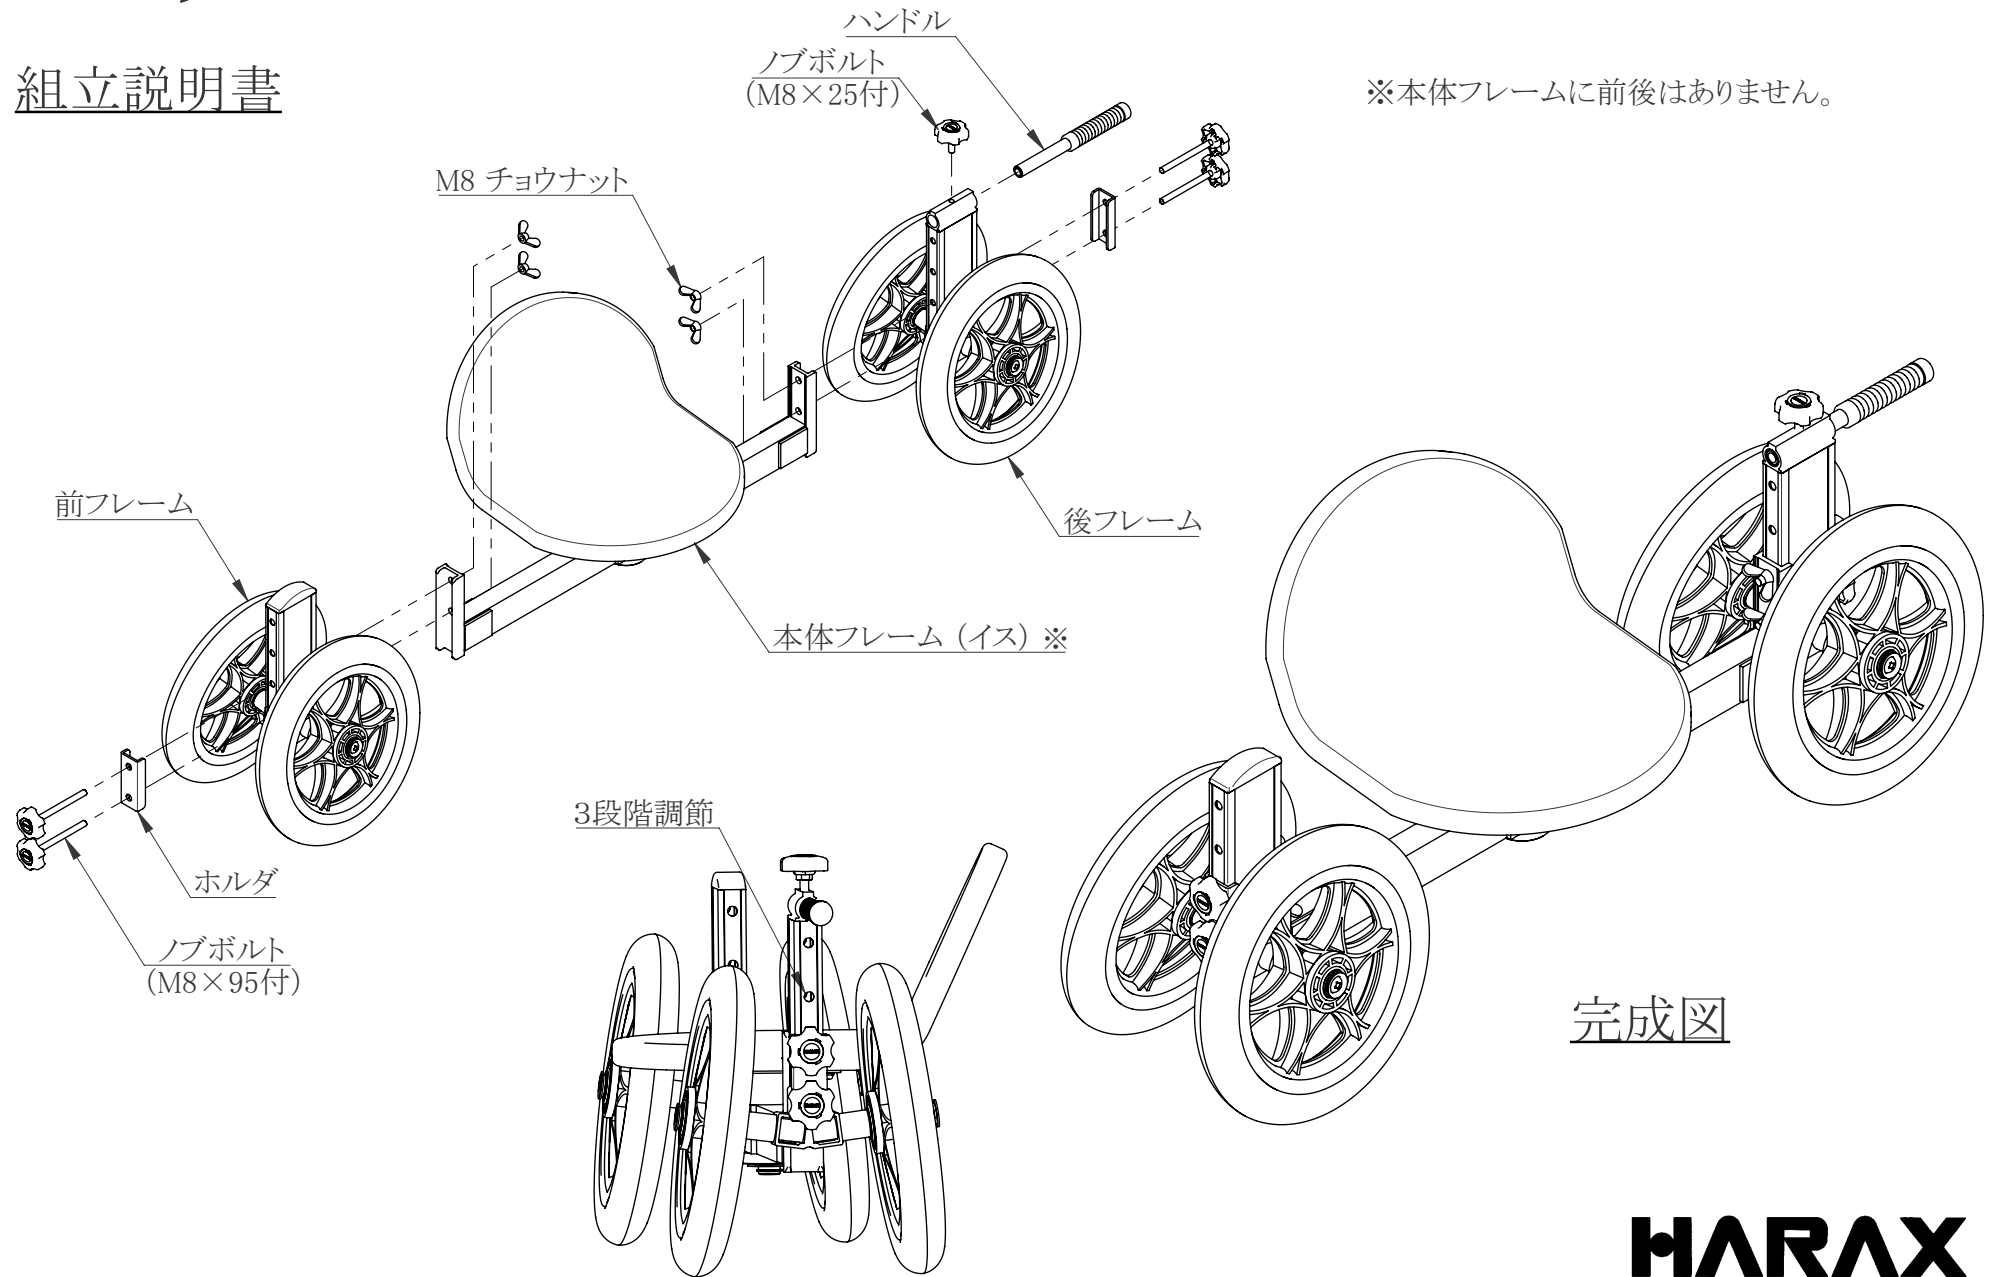

スワット RSA-640L

組立説明書

完成図