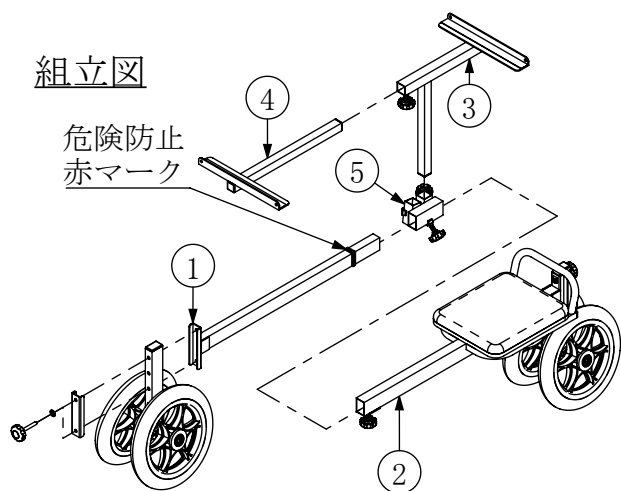

### 組立方法

- 部材一覧表で部品の数量を確認し、下図を参考にして組立ててください。

部材一覧表

番号	部品名称	数量
①	フロントフレーム(タイヤ付)	1セット
②	リアフレーム(タイヤ付)※	1セット
③	収穫テーブル(A)	1本
④	収穫テーブル(B)	1本
⑤	収穫テーブルホルダー	1個

※RS-700S…イス固定式

※RS-800K…イス回転式

### 使用方法

- フロントフレームとリアフレームの連結部は伸縮できますから、体形や作業に合わせて固定してください。ただし、危険防止の赤マークが見えたら、それ以上伸ばして使用しないでください。
- 前後タイヤ取付部で座面の高さを2段階に変えることができます。
- 収穫テーブルは高さの調整や前後の調整が可能です。また、テーブル自体が伸縮しますから、収穫箱の大きさに合わせることもできます。