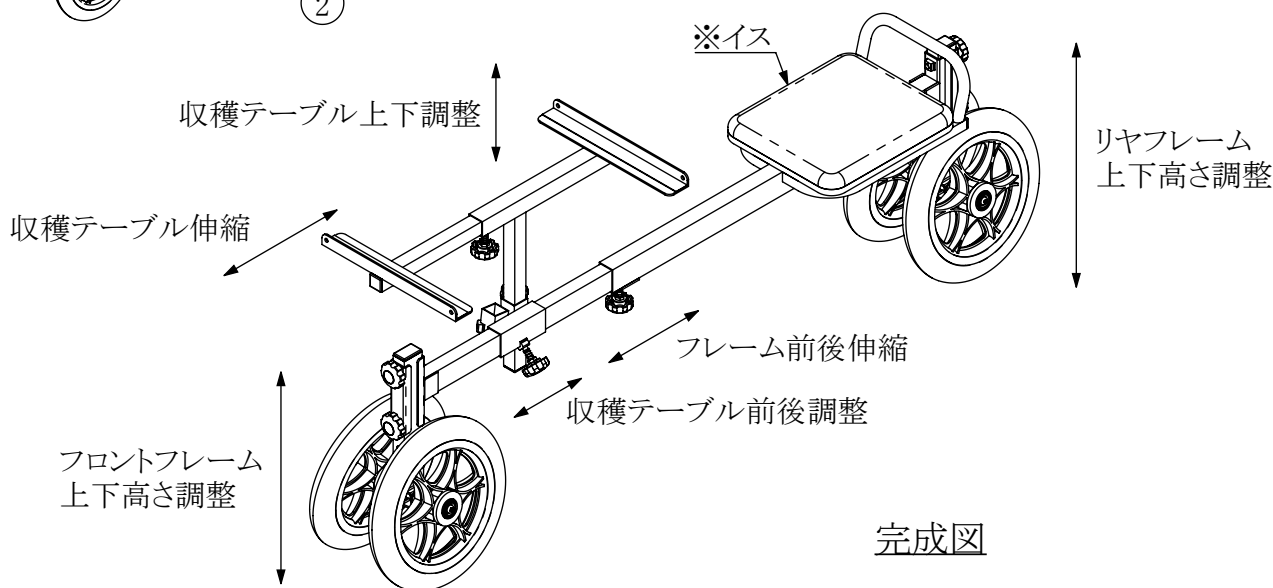

### 組立方法

- 部材一覧表で部品の数量を確認し、下図を参考にして組立ててください。

部材一覧表

番号	部品名称	数量
①	フロントフレーム(タイヤ付)	1セット
②	リアフレーム(タイヤ付)※	1セット
③	収穫テーブル(A)	1本
④	収穫テーブル(B)	1本
⑤	収穫テーブルホルダー	1個

※RS-700S…イス固定式

※RS-800K…イス回転式

### 使用方法

- フロントフレームとリアフレームの連結部は伸縮できますから、体形や作業に合わせて固定してください。ただし、危険防止の赤マークが見えたら、それ以上伸ばして使用しないでください。
- 前後タイヤ取付部で座面の高さを2段階に変えることができます。
- 収穫テーブルは高さの調整や前後の調整が可能です。また、テーブル自体が伸縮しますから、収穫箱の大きさに合わせることもできます。