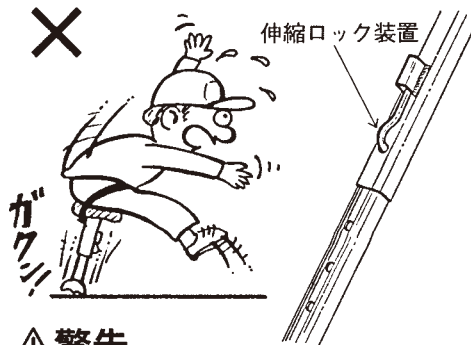

ラクテール

取扱説明書

このたびはアルミ合金製作業用補助イス「ラクテール」を、お買い上げ頂きまして、誠にありがとうございました。この説明書を良くお読みのうえ、正しくご使用ください。

取扱説明書や製品のラベル等に記載・表示されている△マーク付きの説明は、本製品の安全上特に重要な項目ですから、その内容を必ず守り理解したうえでご使用ください。

△危険	記載されている内容を守らなければ、死亡や重大な事故が生じる危険が極めて高いことを示します。
△警告	記載されている内容を守らなければ、死亡や重大な事故が生じる危険が潜在的にあることを示します。
△注意	記載されている内容を守らなければ、製品及び周辺の器物を破損したりけがをする恐れのあることを示します。

△警告
使用前に伸縮ロック装置が正常に作動するか、確認してください。ピンをスプリングが常にロック側に押し込んでいる状態が正常です。

各部名称

正しい使用方法

標準の使用角度は60°～75°位です。60°以下の傾斜で使用すると、脚が滑りやすく危険です。接地した使用状態で、滑らず安定することを確認したうえで、ご使用ください。

保管上の注意事項

- △注意**
- ご使用後はぬれぞうきん等で汚れを綺麗にふき取ってください。汚れが激しい時は水洗いをした後、かわいた布でよくふいて水分が残らない様になります。
 - 雨や直射日光の当たらない、風通しのよい場所に保管してください。高温多湿は腐食の原因となります。
 - 保管中は本製品の上に、物を置かないでください。変形の原因になります。
 - 農業やセメント・石灰の近くに本製品を保管すると、化学反応を起こして、腐食の原因になります。ご注意ください。