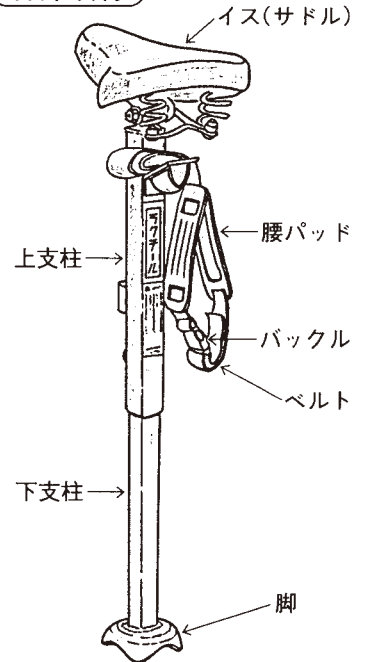

ラクテール

取扱説明書

このたびはアルミ合金製作業用補助イス「ラクテール」を、お買い上げ頂きまして、誠にありがとうございました。この説明書を良くお読みのうえ、正しくご使用ください。

取扱説明書や製品のラベル等に記載・表示されている△マーク付きの説明は、本製品の安全上特に重要な項目ですから、その内容を必ず守り理解したうえでご使用ください。

△危険	記載されている内容を守らなければ、死亡や重大な事故が生じる危険が極めて高いことを示します。
△警告	記載されている内容を守らなければ、死亡や重大な事故が生じる危険が潜在的にあることを示します。
△注意	記載されている内容を守らなければ、製品及び周辺の器物を破損したりけがをする恐れのあることを示します。

△警告
使用前に伸縮ロック装置が正常に作動するか、確認してください。ピンをスプリングが常にロック側に押し込んでいる状態が正常です。

各部名称

正しい使用方法

標準の使用角度は60°～75°位です。60°以下の傾斜で使用すると、脚が滑りやすく危険です。接地した使用状態で、滑らず安定することを確認したうえで、ご使用ください。

保管上の注意事項

- △注意**
- ご使用後はぬれぞうきん等で汚れを綺麗にふき取ってください。汚れが激しい時は水洗いをした後、かわいた布でよくふいて水分が残らない様になります。
 - 雨や直射日光の当たらない、風通しのよい場所に保管してください。高温多湿は腐食の原因となります。
 - 保管中は本製品の上に、物を置かないでください。変形の原因になります。
 - 農業やセメント・石灰の近くに本製品を保管すると、化学反応を起こして、腐食の原因になります。ご注意ください。

仕様

製品名称	ラクテール RT-50
製品素材	本体アルミ合金
イス部分	自転車用サドル
ベルト	バックル・腰パッド付き
調整範囲	座面高さ65cm～90cm
使用荷重	最大100kg
製品重量	約1.2kg

ご購入日	年	月	日	ハラックス株式会社 群馬県渋川市渋川990-1 ☎0279-23-5828(代)
ご購入先				