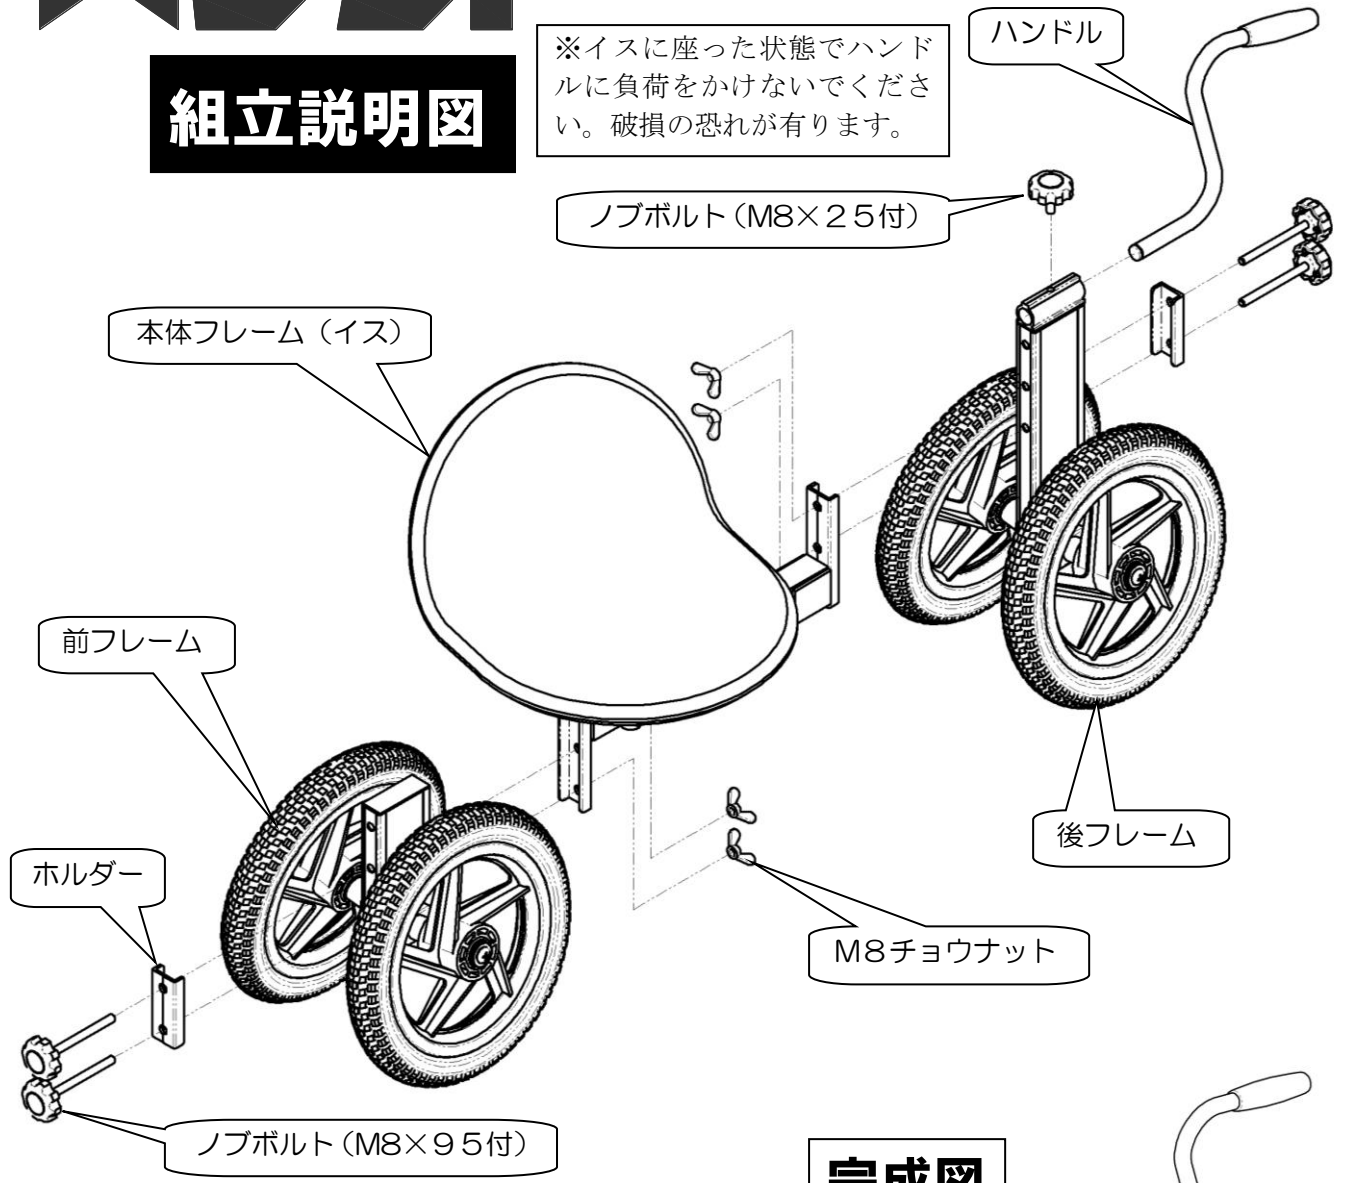

スコット RSA-400

組立説明図

※イスに座った状態でハンドルに負荷をかけないでください。破損の恐れがあります。

完成図