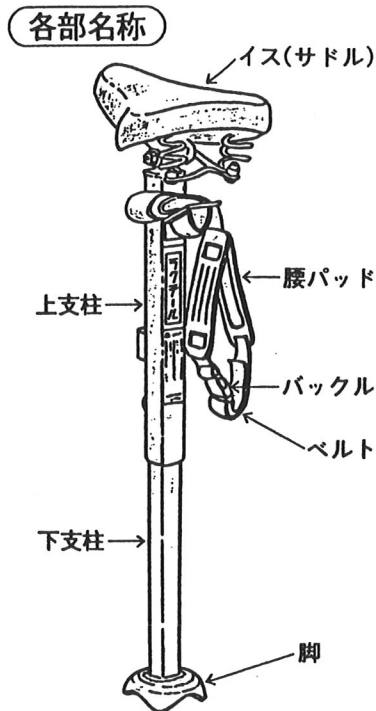

ラクテール

取扱説明書

このたびはアルミ合金製作業用補助イス「ラクテール」を、お買い上げ頂きまして、誠にありがとうございました。この説明書を良くお読みのうえ、正しくご使用ください。

取扱説明書や製品のラベル等に記載・表示されている△マーク付きの説明は、本製品の安全上特に重要な項目ですから、その内容を必ず守り理解したうえでご使用ください。

△危険	記載されている内容を守らなければ、死亡や重大な事故が生じる危険が極めて高いことを示します。
△警告	記載されている内容を守らなければ、死亡や重大な事故が生じる危険が潜在的にあることを示します。
△注意	記載されている内容を守らなければ、製品及び周辺の器物を破損したりけがをする恐れのあることを示します。

使用上の注意事項

- **△注意** ●本製品はアルミ合金製です。表示された使用荷重を守り、過酷な作業には使用しないでください。また、変形したアルミ部品は曲げ直すと、著しく強度が低下します。ていねいに取り扱いしてください。
- ●この取扱説明書は大切に保管し、使用する全ての方が理解されてからご使用ください。
- ●本製品を貸与、譲渡する際は、この取扱説明書を必ず添付してください。

△警告
坂を背にしたり、滑りやすい地面、床、コンクリート等での使用は危険です。絶対に行わないでください。