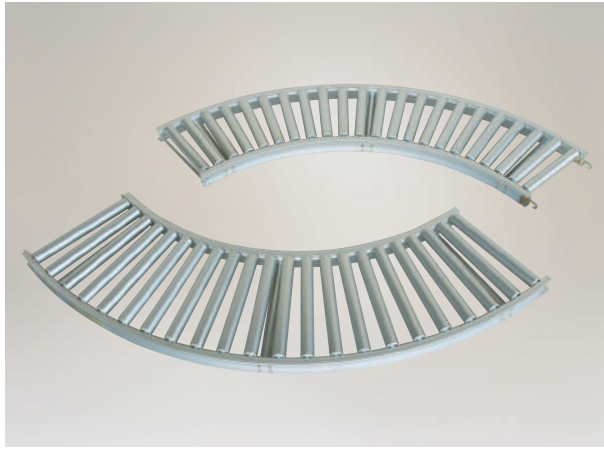

## アルベア カーブ型ローラーコンベヤ

●運賃 2台で元払い(離島は別途)(1台梱包)

型 式	ローラー幅	ローラーピッチ(P)	寸法(D)	全幅	重量	本体価格(税別)
ARC-300790R	30cm	7.55cm	124.1cm	36.6cm	8.8kg	64,600円
ARC-400790R	40cm	7.91cm	134.1cm	46.6cm	10.9kg	71,700円

組説

## アルベア ストッパー

- ストッパーがクッション付きのため、荷物を傷めません。
- ストッパーを取付けると、荷物の落下を防止できるため安心です。

●運賃 別途

型 式	使用するローラー幅	本体価格(税別)
ARC-30ST	30cm	5,060円
ARC-40ST	40cm	5,060円

## アルベア スタンド一体型ローラーコンベヤ

組説

写真はARC-301020ST

写真はARC-301020ST

ワンタッチストッパー(標準)  
※取付け位置は自由に  
変えられます。

- ローラーコンベヤと折り畳み式のスタンドが一体になり、持ち運びや設置が楽にできます。
- スタンドは四本脚とも伸縮可能で、さらに折り畳み部をプラボルトで固定していますから傾斜地や段差がある場所でもコンベヤを安定させて設置できます。

## アルベア 自在型ローラーコンベヤ

可倒式ストッパー

キャスターφ65

ローラー幅 40cm  
全幅 52.3cm  
全高 53~85cm  
ローラーピッチ 4~13.7cm

写真は樹脂ローラー  
U-3R38S-40-3スパン

- 1台で伸び、縮み、曲がり、そして移動できて、高さも簡単に調節できます。
- フレームはプレス加工にて充分強度をもたせ、メッキ仕上げのため美しく耐食性に優れています。