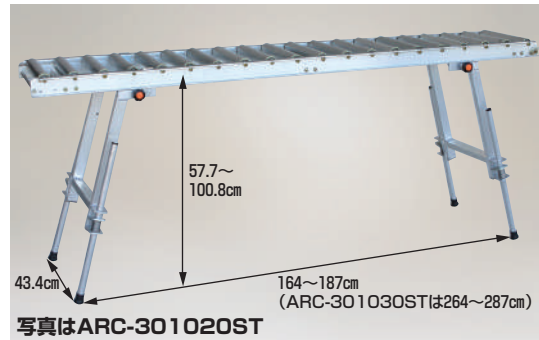

## アルベア カーブ型ローラーコンベヤ

●運賃 2台で元払い(離島は別途)(1台梱包)

型 式	ローラー幅	ローラーピッチ(P)	寸法(D)	全幅	重量	本体価格(税別)
ARC-300790R	30cm	7.55cm	124.1cm	36.6cm	8.8kg	64,600円
ARC-400790R	40cm	7.91cm	134.1cm	46.6cm	10.9kg	71,700円

組説

## アルベア ストッパー

- ストッパーがクッション付きのため、荷物を傷めません。
- ストッパーを取付けると、荷物の落下を防止できるため安心です。

●運賃 別途

型 式	使用するローラー幅	本体価格(税別)
ARC-30ST	30cm	5,060円
ARC-40ST	40cm	5,060円

## アルベア スタンド一体型ローラーコンベヤ

組説

写真はARC-301020ST

写真はARC-301020ST

ワンタッチストッパー(標準)  
※取付け位置は自由に  
変えられます。

- ローラーコンベヤと折り畳み式のスタンドが一体になり、持ち運びや設置が楽にできます。
- スタンドは四本脚とも伸縮可能で、さらに折り畳み部をプラボルトで固定していますから傾斜地や段差がある場所でもコンベヤを安定させて設置できます。

## アルベア 自在型ローラーコンベヤ

可倒式ストッパー

キャスターφ65

ローラー幅 40cm  
全幅 52.3cm  
全高 53~85cm  
ローラーピッチ 4~13.7cm

写真は樹脂ローラー  
U-3R38S-40-3スパン

- 1台で伸び、縮み、曲がり、そして移動できて、高さも簡単に調節できます。
- フレームはプレス加工にて充分強度をもたせ、メッキ仕上げのため美しく耐食性に優れています。