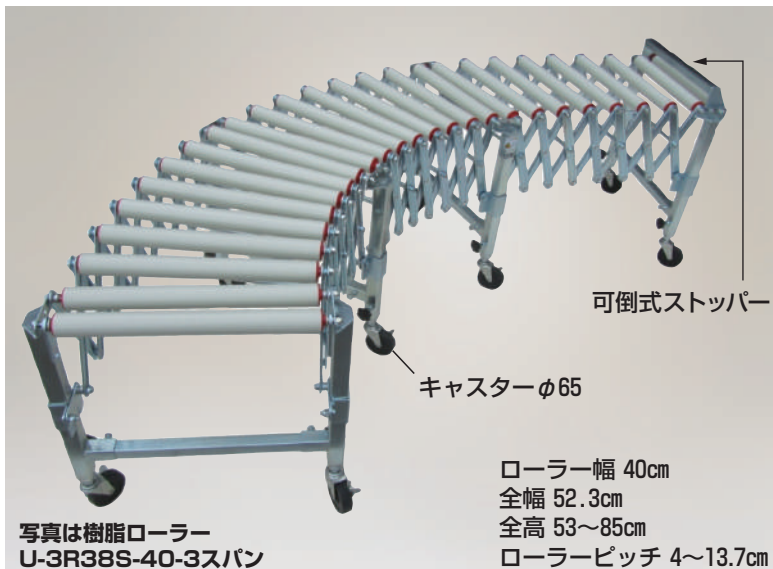

## アルベア カーブ型ローラーコンベヤ

●運賃 2台で元払い(離島は別途)(1台梱包)

型 式	ローラー幅	ローラーピッチ(P)	寸法(D)	全幅	重量	本体価格(税別)
ARC-300790R	30cm	7.55cm	124.1cm	36.6cm	8.8kg	64,600円
ARC-400790R	40cm	7.91cm	134.1cm	46.6cm	10.9kg	71,700円

組説

## アルベア ストッパー

- ストッパーがクッション付きのため、荷物を傷めません。
- ストッパーを取付けると、荷物の落下を防止できるため安心です。

●運賃 別途

型 式	使用するローラー幅	本体価格(税別)
ARC-30ST	30cm	5,060円
ARC-40ST	40cm	5,060円

## アルベア スタンド一体型ローラーコンベヤ

組説

写真はARC-301020ST

写真はARC-301020ST

ワンタッチストッパー(標準)  
※取付け位置は自由に  
変えられます。

- ローラーコンベヤと折り畳み式のスタンドが一体になり、持ち運びや設置が楽にできます。
- スタンドは四本脚とも伸縮可能で、さらに折り畳み部をプラボルトで固定していますから傾斜地や段差がある場所でもコンベヤを安定させて設置できます。

## アルベア 自在型ローラーコンベヤ

可倒式ストッパー

キャスターφ65

ローラー幅 40cm  
全幅 52.3cm  
全高 53~85cm  
ローラーピッチ 4~13.7cm

写真は樹脂ローラー  
U-3R38S-40-3スパン

- 1台で伸び、縮み、曲がり、そして移動できて、高さも簡単に調節できます。
- フレームはプレス加工にて充分強度をもたせ、メッキ仕上げのため美しく耐食性に優れています。