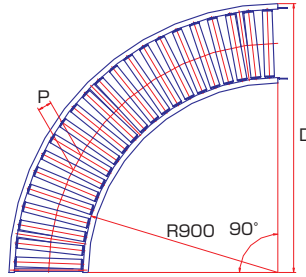

## アルベア カーブ型ローラーコンベヤ

●運賃 2台で元払い(離島は別途)(1台梱包)

型 式	ローラー幅	ローラーピッチ(P)	寸法(D)	全幅	重量	本体価格(税別)
ARC-300790R	30cm	7.55cm	124.1cm	36.6cm	8.8kg	64,600円
ARC-400790R	40cm	7.91cm	134.1cm	46.6cm	10.9kg	71,700円

組説

## アルベア スタンド一体型ローラーコンベヤ

組説

写真はARC-301020ST

写真はARC-301020ST

ワンタッチストッパー(標準)  
※取付け位置は自由に  
変えられます。

- ローラーコンベヤと折り畳み式のスタンドが一体になり、持ち運びや設置が楽にできます。
- スタンドは四本脚とも伸縮可能で、さらに折り畳み部をプラボルトで固定していますから傾斜地や段差がある場所でもコンベヤを安定させて設置できます。

## アルベア 自在型ローラーコンベヤ

可倒式ストッパー

キャスターφ65

ローラー幅 40cm  
全幅 52.3cm  
全高 53~85cm  
ローラーピッチ 4~13.7cm

写真は樹脂ローラー  
U-3R38S-40-3スパン

- 1台で伸び、縮み、曲がり、そして移動できて、高さも簡単に調節できます。
- フレームはプレス加工にて充分強度をもたせ、メッキ仕上げのため美しく耐食性に優れています。