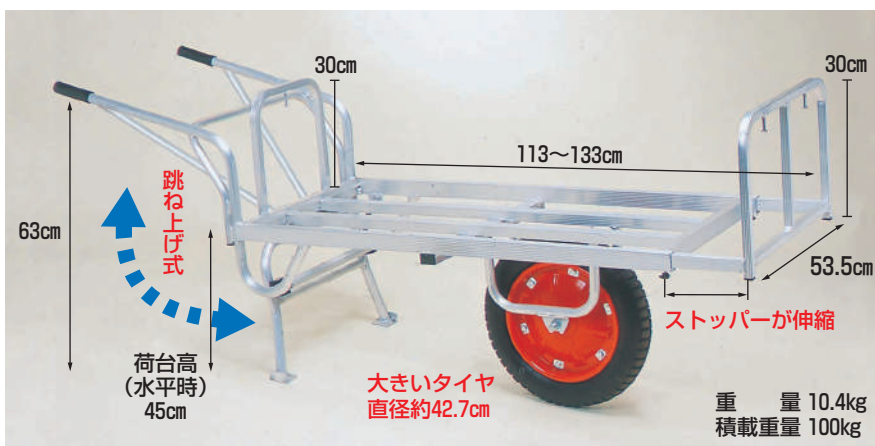

コン助

アルミ製

花用1輪車
花用2輪車 (荷台は全面フラット)

※CN-200SWとCNT-360SWは2輪を1輪に変えられます。
17ページ [ここがポイント](#) 参照

取説

タイヤは全機種エアータイヤ (TR-13×3T)

運賃 2台で元払い(離島は別途) (1台梱包)

CN-200S 平置タイプ(1輪車) 重量 10kg **本体価格 38,200円(税別)**

CN-200SW 平置タイプ(2輪車) 重量 13kg **本体価格 48,600円(税別)**

CNT-360S 2段タイプ(1輪車) 重量 15.8kg **本体価格 58,900円(税別)**

CNT-360SW 2段タイプ(2輪車) 重量 18.8kg **本体価格 69,300円(税別)**

コン助

平形1輪車 幅せまタイプ

CN-20D エアータイヤ (TR-13×3T) **本体価格 14,300円(税別)**
変更 運賃 4台で元払い(離島は別途) (1台梱包)

CN-35D エアータイヤ (TR-13×3T) **本体価格 20,400円(税別)**
※CN-35Dは在庫が終わり次第ハイバンです。 変更 運賃 4台で元払い(離島は別途) (1台梱包)

コン助

スタンド跳ね上げタイプ

- スタンドが跳ね上げ式ですから移動中作物を傷めません。
- ストッパーが高くフック付ですから、多種多様の運搬に使用できます。

CN-65DU エアータイヤ (TR-16×3DX)

本体価格 39,800円(税別)

変更 運賃 4台で元払い(離島は別途) (1台梱包)

コン助ラック

育苗箱運搬器

取説

- コン助専用の育苗箱運搬器です。

※収納可能な苗箱寸法は約30cm×60cmです。

NC-10

本体価格 15,600円(税別)