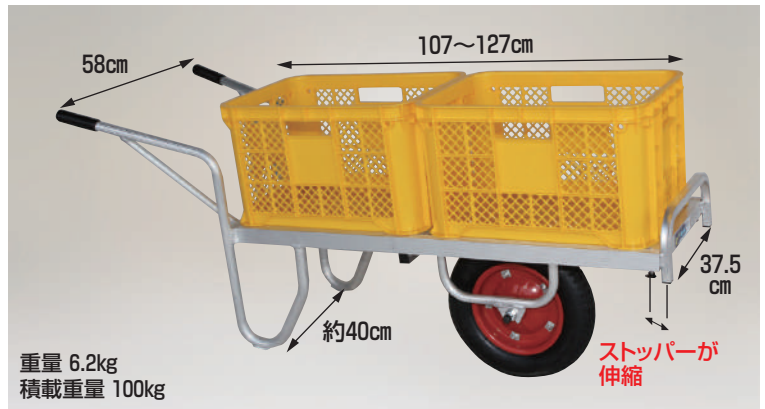

コン助

アルミ製

花用1輪車
花用2輪車 (荷台は全面フラット)

※CN-200SWとCNT-360SWは2輪を1輪に変えられます。
17ページ [ここがポイント](#) 参照

取説

タイヤは全機種エアータイヤ (TR-13×3T)

運賃 2台で元払い(離島は別途) (1台梱包)

CN-200S 平置タイプ(1輪車) 重量 10kg **本体価格 38,200円(税別)**

CN-200SW 平置タイプ(2輪車) 重量 13kg **本体価格 48,600円(税別)**

CNT-360S 2段タイプ(1輪車) 重量 15.8kg **本体価格 58,900円(税別)**

CNT-360SW 2段タイプ(2輪車) 重量 18.8kg **本体価格 69,300円(税別)**

コン助

平形1輪車 幅せまタイプ

CN-20D エアータイヤ (TR-13×3T) **本体価格 14,300円(税別)**
変更 運賃 4台で元払い(離島は別途) (1台梱包)

変更 運賃 4台で元払い(離島は別途) (1台梱包)

コン助ラック

育苗箱運搬器

取説

- コン助専用の育苗箱運搬器です。

※収納可能な苗箱寸法は約30cm×60cmです。

NC-10

本体価格 15,600円(税別)