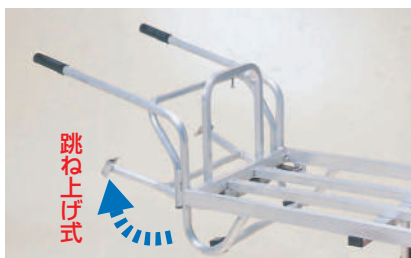

コン助

アルミ製

花用1輪車
花用2輪車 (荷台は全面フラット)

※CN-200SWとCNT-360SWは2輪を1輪に変えられます。
17ページ [ここがポイント](#) 参照

取説

タイヤは全機種エアータイヤ (TR-13×3T)

運賃 2台で元払い(離島は別途) (1台梱包)

CN-200S 平置タイプ(1輪車) 重量 10kg **本体価格 38,200円(税別)**

CN-200SW 平置タイプ(2輪車) 重量 13kg **本体価格 48,600円(税別)**

CNT-360S 2段タイプ(1輪車) 重量 15.8kg **本体価格 58,900円(税別)**

CNT-360SW 2段タイプ(2輪車) 重量 18.8kg **本体価格 69,300円(税別)**

コン助

平形1輪車 幅せまタイプ

CN-20D エアータイヤ (TR-13×3T) **本体価格 14,300円(税別)**
変更 運賃 4台で元払い(離島は別途) (1台梱包)

CN-35D エアータイヤ (TR-13×3T) **本体価格 20,400円(税別)**
※CN-35Dは在庫が終わり次第ハイバンです。 変更 運賃 4台で元払い(離島は別途) (1台梱包)

コン助

スタンド跳ね上げタイプ

- スタンドが跳ね上げ式ですから移動中作物を傷めません。
- ストッパーが高くフック付ですから、多種多様の運搬に使用できます。

CN-65DU エアータイヤ (TR-16×3DX)

本体価格 39,800円(税別)