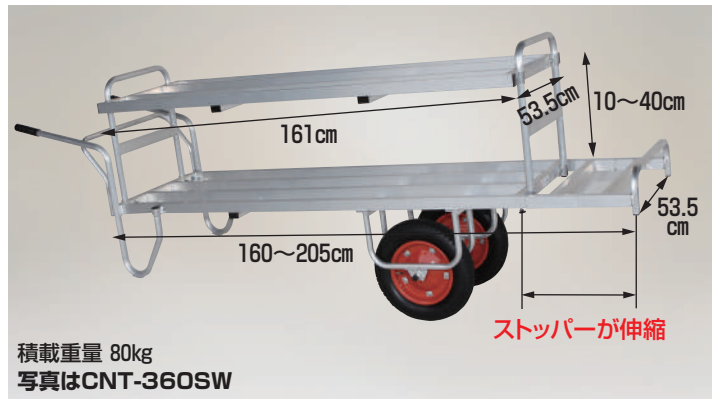

コン助

アルミ製

花用1輪車
花用2輪車 (荷台は全面フラット)

※CN-200SWとCNT-360SWは2輪を1輪に変えられます。
17ページ [ここがポイント](#) 参照

取説

タイヤは全機種エアータイヤ (TR-13×3T)

運賃 2台で元払い(離島は別途) (1台梱包)

CN-200S 平置タイプ(1輪車) 重量 10kg **本体価格 38,200円(税別)**

CN-200SW 平置タイプ(2輪車) 重量 13kg **本体価格 48,600円(税別)**

CNT-360S 2段タイプ(1輪車) 重量 15.8kg **本体価格 58,900円(税別)**

CNT-360SW 2段タイプ(2輪車) 重量 18.8kg **本体価格 69,300円(税別)**

コン助

平形1輪車 幅せまタイプ

CN-20D エアータイヤ (TR-13×3T) **本体価格 14,300円(税別)**
変更 運賃 4台で元払い(離島は別途) (1台梱包)

変更 運賃 4台で元払い(離島は別途) (1台梱包)

コン助ラック

育苗箱運搬器

取説

- コン助専用の育苗箱運搬器です。

※収納可能な苗箱寸法は約30cm×60cmです。

NC-10

本体価格 15,600円(税別)