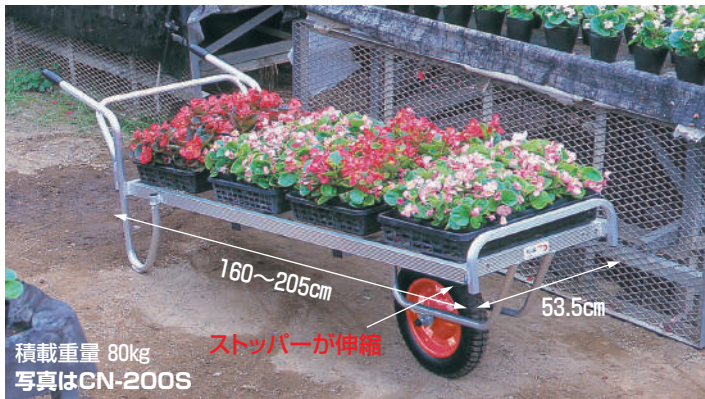

コン助

アルミ製

花用1輪車
花用2輪車 (荷台は全面フラット)

※CN-200SWとCNT-360SWは2輪を1輪に変えられます。
17ページ [ここがポイント](#) 参照

取説

タイヤは全機種エアータイヤ (TR-13×3T)

運賃 2台で元払い(離島は別途) (1台梱包)

CN-200S 平置タイプ(1輪車) 重量 10kg **本体価格 38,200円(税別)**

CN-200SW 平置タイプ(2輪車) 重量 13kg **本体価格 48,600円(税別)**

CNT-360S 2段タイプ(1輪車) 重量 15.8kg **本体価格 58,900円(税別)**

CNT-360SW 2段タイプ(2輪車) 重量 18.8kg **本体価格 69,300円(税別)**

コン助

平形1輪車 幅せまタイプ

CN-20D エアータイヤ (TR-13×3T) **本体価格 14,300円(税別)**
変更 運賃 4台で元払い(離島は別途) (1台梱包)

CN-35D エアータイヤ (TR-13×3T) **本体価格 20,400円(税別)**
※CN-35Dは在庫が終わり次第ハイバンです。 変更 運賃 4台で元払い(離島は別途) (1台梱包)

コン助

スタンド跳ね上げタイプ

- スタンドが跳ね上げ式ですから移動中作物を傷めません。
- ストッパーが高くフック付ですから、多種多様の運搬に使用できます。

CN-65DU エアータイヤ (TR-16×3DX)

本体価格 39,800円(税別)

変更 運賃 4台で元払い(離島は別途) (1台梱包)

コン助ラック

育苗箱運搬器

取説

- コン助専用の育苗箱運搬器です。

※収納可能な苗箱寸法は約30cm×60cmです。

NC-10

本体価格 15,600円(税別)