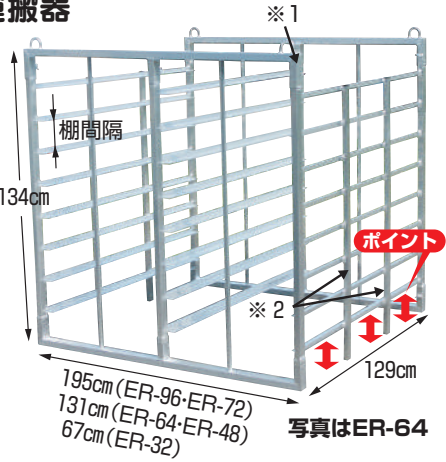

コン助ラック コン助専用2段アタッチメント

●上段が簡単に脱着できますから、下段への荷物の積み降ろしがスムーズにおこなえます。
●比較的低重心ですから、荷物をたくさん積んでも安定した操作ができます。
※ストッパーはしっかり固定してください。

- 取付け可能機種
- NC-45はCN-45D・CN-45DS・CN-45DW・CN-45DWSです。
 - NC-65はCN-65D・CN-65DS・CN-65DW・CN-65DWSです。

NC-45 本体価格 **8,360円** (税別) (変更) 4台で元払い(離島は別途)(1台梱包) **NC-65** 本体価格 **9,240円** (税別) (変更) 4台で元払い(離島は別途)(1台梱包)

ナエラック アルミ製 育苗箱運搬器

- 取説
- 棚間隔14cmタイプ(8段)
- ER-96** 育苗箱96枚用(31.5kg) 本体価格 **93,600円** (税別)
 - ER-64** 育苗箱64枚用(21.7kg) 本体価格 **66,000円** (税別)
 - ER-32** 育苗箱32枚用(12.6kg) 本体価格 **44,400円** (税別)
- 棚間隔18.6cmタイプ(6段)
- ER-72** 育苗箱72枚用(25.3kg) 本体価格 **93,600円** (税別)
 - ER-48** 育苗箱48枚用(17.2kg) 本体価格 **66,000円** (税別)

※1 チョウボルトで固定(全機種の各差し込み部に付いています。)
※2 補強柱(全機種に付いています。)
●収納可能な苗箱寸法は約30cm×60cmです。
注) 苗箱は重量が均等になるように積んでください。

苗箱スロープ コン助専用苗箱スロープ (アタッチメント)

- 取説
- NCS-1500** (アタッチメントのみ) 本体価格 **46,200円** (税別) (変更) 2台で元払い(離島は別途)(1台梱包)
- NCS-1500-65DW** (2輪) 本体価格 **74,300円** (税別) (変更) 2セットで元払い(離島は別途)

取付け可能機種

コン助 CN-65DW (注) CN-65DWS

注) 現行タイプの65DWには取付け可能ですが、旧タイプの65DWには取付けできません。取付けできるか見分ける方法はサイドガードを受ける部品が付いているか確認してください。
注) シート上での作業ではシートを破る恐れがあります。

●重労働の苗箱を並べる作業が腰を曲げずに一度に5枚ずつ簡単におこなえます。
●特殊な構造の先端は苗箱運搬時はストッパーとなり、苗箱の落下を防ぎ、先端を地面に接触させバックするだけでガイドスロープとなり、苗箱が自動的にすべり落ちます。さらに荷台面にはステンレス製の丸棒を採用しましたから、抵抗が少なくきれいに並べられます。