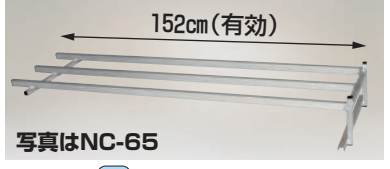

コン助ラック コン助専用2段アタッチメント

●上段が簡単に脱着できますから、下段への荷物の積み降ろしがスムーズにおこなえます。
●比較的低重心ですから、荷物をたくさん積んでも安定した操作ができます。
※ストッパーはしっかり固定してください。

- 取付け可能機種
- NC-45はCN-45D・CN-45DS・CN-45DW・CN-45DWSです。
 - NC-65はCN-65D・CN-65DS・CN-65DW・CN-65DWSです。

NC-45 本体価格 **8,360円** (税別) (変更) 4台で元払い(離島は別途)(1台梱包) **NC-65** 本体価格 **9,240円** (税別) (変更) 4台で元払い(離島は別途)(1台梱包)

ナエラック アルミ製 育苗箱運搬器

- 取説
- 棚間隔14cmタイプ(8段)
- ER-96** 育苗箱96枚用(31.5kg) 本体価格 **93,600円** (税別)
 - ER-64** 育苗箱64枚用(21.7kg) 本体価格 **66,000円** (税別)
 - ER-32** 育苗箱32枚用(12.6kg) 本体価格 **44,400円** (税別)
- 棚間隔18.6cmタイプ(6段)
- ER-72** 育苗箱72枚用(25.3kg) 本体価格 **93,600円** (税別)
 - ER-48** 育苗箱48枚用(17.2kg) 本体価格 **66,000円** (税別)

※1 チョウボルトで固定(全機種の各差し込み部に付いています。)
※2 補強柱(全機種に付いています。)
●収納可能な苗箱寸法は約30cm×60cmです。
注) 苗箱は重量が均等になるように積んでください。

苗箱スロープ コン助専用苗箱スロープ (アタッチメント)

- 取説
- NCS-1500** (アタッチメントのみ) 本体価格 **46,200円** (税別) (変更) 2台で元払い(離島は別途)(1台梱包)
- NCS-1500-65DW** (2輪) 本体価格 **74,300円** (税別) (変更) 2セットで元払い(離島は別途)