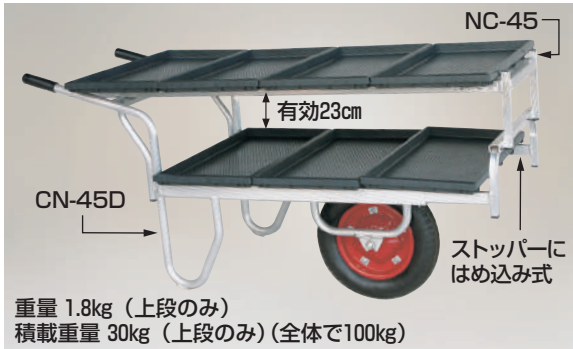

コン助ラック コン助専用2段アタッチメント

●上段が簡単に脱着できますから、下段への荷物の積み降ろしがスムーズにおこなえます。
●比較的低重心ですから、荷物をたくさん積んでも安定した操作ができます。
※ストッパーはしっかり固定してください。

- 取付け可能機種
- NC-45はCN-45D・CN-45DS・CN-45DW・CN-45DWSです。
 - NC-65はCN-65D・CN-65DS・CN-65DW・CN-65DWSです。

NC-45 本体価格 **8,360円** (税別) (変更) 4台で元払い(離島は別途)(1台梱包) **NC-65** 本体価格 **9,240円** (税別) (変更) 4台で元払い(離島は別途)(1台梱包)

ナエラック アルミ製 育苗箱運搬器

- 取説
- 棚間隔14cmタイプ(8段)
- ER-96** 育苗箱96枚用(31.5kg) 本体価格 **93,600円** (税別)
 - ER-64** 育苗箱64枚用(21.7kg) 本体価格 **66,000円** (税別)
 - ER-32** 育苗箱32枚用(12.6kg) 本体価格 **44,400円** (税別)
- 棚間隔18.6cmタイプ(6段)
- ER-72** 育苗箱72枚用(25.3kg) 本体価格 **93,600円** (税別)
 - ER-48** 育苗箱48枚用(17.2kg) 本体価格 **66,000円** (税別)

※1 チョウボルトで固定(全機種の各差し込み部に付いています。)
※2 補強柱(全機種に付いています。)
●収納可能な苗箱寸法は約30cm×60cmです。
注) 苗箱は重量が均等になるように積んでください。

苗箱スロープ コン助専用苗箱スロープ (アタッチメント)

- 取説
- NCS-1500** (アタッチメントのみ) 本体価格 **46,200円** (税別) (変更) 2台で元払い(離島は別途)(1台梱包)
- NCS-1500-65DW** (2輪) 本体価格 **74,300円** (税別) (変更) 2セットで元払い(離島は別途)

取付け可能機種

コン助 CN-65DW (注) CN-65DWS

注) 現行タイプの65DWには取付け可能ですが、旧タイプの65DWには取付けできません。取付けできるか見分ける方法はサイドガードを受ける部品が付いているか確認してください。
注) シート上での作業ではシートを破る恐れがあります。

●重労働の苗箱を並べる作業が腰を曲げずに一度に5枚ずつ簡単におこなえます。
●特殊な構造の先端は苗箱運搬時はストッパーとなり、苗箱の落下を防ぎ、先端を地面に接触させバックするだけでガイドスロープとなり、苗箱が自動的にすべり落ちます。さらに荷台面にはステンレス製の丸棒を採用しましたから、抵抗が少なくきれいに並べられます。