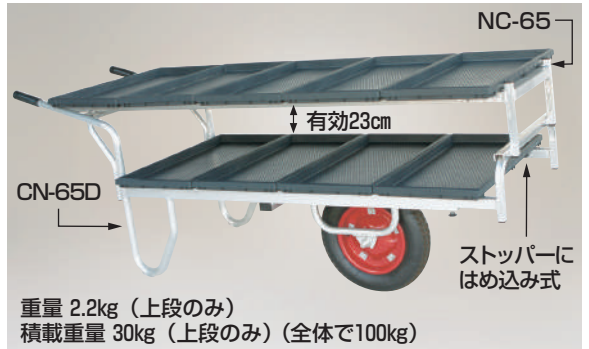

コン助ラック コン助専用2段アタッチメント

●上段が簡単に脱着できますから、下段への荷物の積み降ろしがスムーズにおこなえます。
●比較的低重心ですから、荷物をたくさん積んでも安定した操作ができます。
※ストッパーはしっかり固定してください。

- 取付け可能機種
- NC-45はCN-45D・CN-45DS・CN-45DW・CN-45DWSです。
 - NC-65はCN-65D・CN-65DS・CN-65DW・CN-65DWSです。

NC-45 本体価格 **8,360円** (税別) (変更) 4台で元払い(離島は別途)(1台梱包) **NC-65** 本体価格 **9,240円** (税別) (変更) 4台で元払い(離島は別途)(1台梱包)

ナエラック アルミ製 育苗箱運搬器

- 取説
- 棚間隔14cmタイプ(8段)
- ER-96** 育苗箱96枚用(31.5kg) 本体価格 **93,600円** (税別)
 - ER-64** 育苗箱64枚用(21.7kg) 本体価格 **66,000円** (税別)
 - ER-32** 育苗箱32枚用(12.6kg) 本体価格 **44,400円** (税別)
- 棚間隔18.6cmタイプ(6段)
- ER-72** 育苗箱72枚用(25.3kg) 本体価格 **93,600円** (税別)
 - ER-48** 育苗箱48枚用(17.2kg) 本体価格 **66,000円** (税別)

※1 チョウボルトで固定(全機種の各差し込み部に付いています。)
※2 補強柱(全機種に付いています。)
●収納可能な苗箱寸法は約30cm×60cmです。
注) 苗箱は重量が均等になるように積んでください。

苗箱スロープ コン助専用苗箱スロープ (アタッチメント)

- 取説
- NCS-1500** (アタッチメントのみ) 本体価格 **46,200円** (税別) (変更) 2台で元払い(離島は別途)(1台梱包)
- NCS-1500-65DW** (2輪) 本体価格 **74,300円** (税別) (変更) 2セットで元払い(離島は別途)