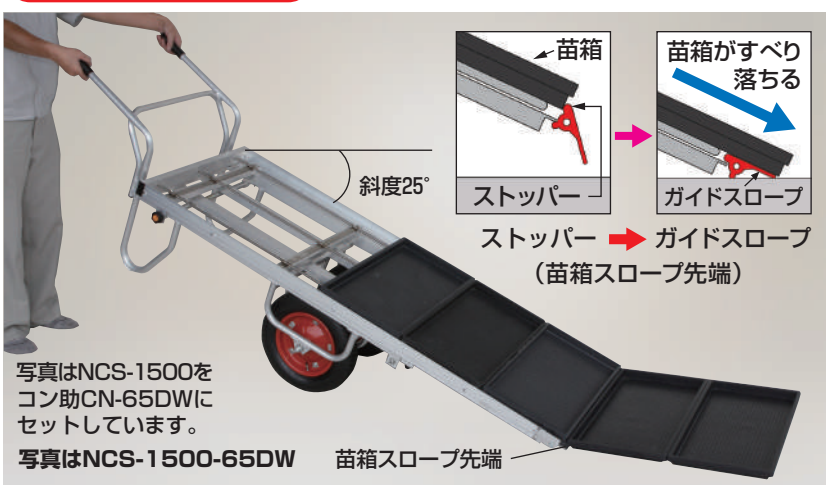

コン助ラック コン助専用2段アタッチメント

●上段が簡単に脱着できますから、下段への荷物の積み降ろしがスムーズにおこなえます。
●比較的低重心ですから、荷物をたくさん積んでも安定した操作ができます。
※ストッパーはしっかり固定してください。

- 取付け可能機種
- NC-45はCN-45D・CN-45DS・CN-45DW・CN-45DWSです。
 - NC-65はCN-65D・CN-65DS・CN-65DW・CN-65DWSです。

NC-45 本体価格 **8,360円** (税別) (変更) 4台で元払い(離島は別途)(1台梱包) **NC-65** 本体価格 **9,240円** (税別) (変更) 4台で元払い(離島は別途)(1台梱包)

ナエラック アルミ製 育苗箱運搬器

- 取説
- 棚間隔14cmタイプ(8段)
- ER-96** 育苗箱96枚用(31.5kg) 本体価格 **93,600円** (税別)
 - ER-64** 育苗箱64枚用(21.7kg) 本体価格 **66,000円** (税別)
 - ER-32** 育苗箱32枚用(12.6kg) 本体価格 **44,400円** (税別)
- 棚間隔18.6cmタイプ(6段)
- ER-72** 育苗箱72枚用(25.3kg) 本体価格 **93,600円** (税別)
 - ER-48** 育苗箱48枚用(17.2kg) 本体価格 **66,000円** (税別)

※1 チョウボルトで固定(全機種の各差し込み部に付いています。)
※2 補強柱(全機種に付いています。)
●収納可能な苗箱寸法は約30cm×60cmです。
注) 苗箱は重量が均等になるように積んでください。

苗箱スロープ コン助専用苗箱スロープ (アタッチメント)

- 取説
- NCS-1500** (アタッチメントのみ) 本体価格 **46,200円** (税別) (変更) 2台で元払い(離島は別途)(1台梱包)
- NCS-1500-65DW** (2輪) 本体価格 **74,300円** (税別) (変更) 2セットで元払い(離島は別途)

取付け可能機種

コン助 CN-65DW (注) CN-65DWS

注) 現行タイプの65DWには取付け可能ですが、旧タイプの65DWには取付けできません。取付けできるか見分ける方法はサイドガードを受ける部品が付いているか確認してください。
注) シート上での作業ではシートを破る恐れがあります。

●重労働の苗箱を並べる作業が腰を曲げずに一度に5枚ずつ簡単におこなえます。
●特殊な構造の先端は苗箱運搬時はストッパーとなり、苗箱の落下を防ぎ、先端を地面に接触させバックするだけでガイドスロープとなり、苗箱が自動的にすべり落ちます。さらに荷台面にはステンレス製の丸棒を採用しましたから、抵抗が少なくきれいに並べられます。