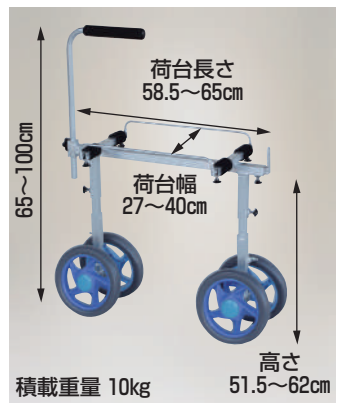

- テーブルを前後・左右のどちらでも取付けできますので、作業に合わせ位置を変え、能率よく作業できます。
- コンパクトな設計ですから、いちごの収穫はもちろん、いちご苗の植付けや野菜の収穫にも利用できます。

RA-80 (テーブル無) ノーパンクタイヤ* (TR-16N)

本体価格 50,800円(税別) 送料 2台で元払い(離島は別途)(1台梱包)

別売部品 RA-80用テーブル

RA-80の後方へテーブルを取付けた状態

RA-80の側面にテーブルを取付けた状態

RA-TB 本体価格 7,700円(税別) 送料 別送

- 収穫テーブルがワンタッチで折り畳みできますから、前後の移動がスムーズにおこなえます。
 - タイヤ幅が無段階で調節できます。また、収穫テーブルも上下にスライドできます。
- RA-612 タイヤ幅 90~120cm ノーパンクタイヤ* (TR-12N) 重量 6.8kg 本体価格 46,800円(税別) 送料 2台で元払い(離島は別途)(1台梱包)
- RA-612W タイヤ幅 120~150cm ノーパンクタイヤ* (TR-12N) 重量 7.1kg 注) RA-612Wにストッパーは付いていません。 本体価格 51,800円(税別)

- 発泡グリップ付きのハンドルは、L字形で収穫の邪魔になりません。また、高さも自在に調節可能で、軽く体重を掛けて杖にもなる構造です。
- コンテナが当たる部分には発泡マットを採用し、移動時のいちごへの振動を優しく吸収します。

ノーパンクタイヤ* (TR-9MO×10.5)

VC-60 重量 2.3kg 本体価格 12,700円(税別)

VC-60H 重量 2.5kg 本体価格 15,100円(税別) 送料 4台で元払い(離島は別途)(1台梱包)