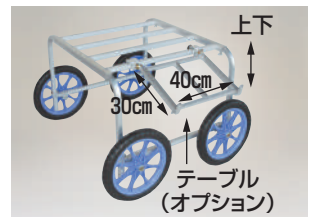

- テーブルを前後・左右のどちらでも取付けできますので、作業に合わせ位置を変え、能率よく作業できます。
- コンパクトな設計ですから、いちごの収穫はもちろん、いちご苗の植付けや野菜の収穫にも利用できます。

RA-80 (テーブル無) ノーパンクタイヤ* (TR-16N)

本体価格 50,800円(税別) 送料 2台で元払い(離島は別途)(1台梱包)

別売部品 RA-80用テーブル

RA-80の後方へテーブルを取付けた状態

RA-80の側面にテーブルを取付けた状態

RA-TB 本体価格 7,700円(税別) 送料 別送

- 収穫テーブルがワンタッチで折り畳みできますから、前後の移動がスムーズにおこなえます。
 - タイヤ幅が無段階で調節できます。また、収穫テーブルも上下にスライドできます。
- RA-612 タイヤ幅 90~120cm ノーパンクタイヤ* (TR-12N) 重量 6.8kg 本体価格 46,800円(税別) 送料 2台で元払い(離島は別途)(1台梱包)
- RA-612W タイヤ幅 120~150cm ノーパンクタイヤ* (TR-12N) 重量 7.1kg 注) RA-612Wにストッパーは付いていません。 本体価格 51,800円(税別)

- 発泡グリップ付きのハンドルは、L字形で収穫の邪魔になりません。また、高さも自在に調節可能で、軽く体重を掛けて杖にもなる構造です。
- コンテナが当たる部分には発泡マットを採用し、移動時のいちごへの振動を優しく吸収します。

ノーパンクタイヤ* (TR-9MO×10.5)

VC-60 重量 2.3kg 本体価格 12,700円(税別)

VC-60H 重量 2.5kg 本体価格 15,100円(税別) 送料 4台で元払い(離島は別途)(1台梱包)