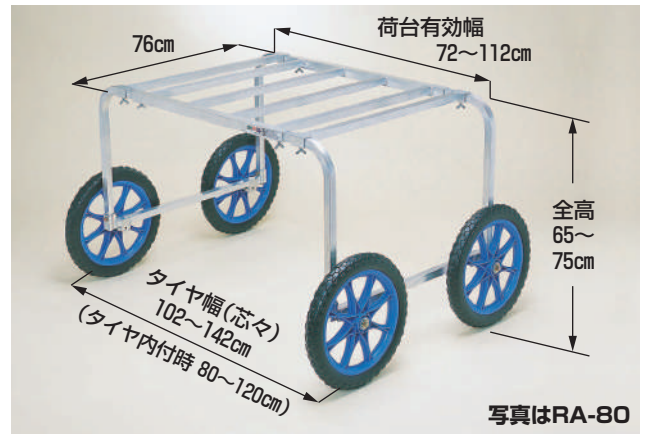

- テーブルを前後・左右のどちらでも取付けできますので、作業に合わせ位置を変え、能率よく作業できます。
- コンパクトな設計ですから、いちごの収穫はもちろん、いちご苗の植付けや野菜の収穫にも利用できます。

RA-80 (テーブル無) ノーパンクタイヤ* (TR-16N)

本体価格 50,800円(税別) 送料 2台で元払い(離島は別途)(1台梱包)

別売部品 RA-80用テーブル

RA-80の後方へテーブルを取付けた状態

RA-80の側面にテーブルを取付けた状態

RA-TB 本体価格 7,700円(税別) 送料 別送

- 収穫テーブルがワンタッチで折り畳みできますから、前後の移動がスムーズにおこなえます。
 - タイヤ幅が無段階で調節できます。また、収穫テーブルも上下にスライドできます。
- RA-612 タイヤ幅 90~120cm ノーパンクタイヤ* (TR-12N) 重量 6.8kg 本体価格 46,800円(税別) 送料 2台で元払い(離島は別途)(1台梱包)
- RA-612W タイヤ幅 120~150cm ノーパンクタイヤ* (TR-12N) 重量 7.1kg 注) RA-612Wにストッパーは付いていません。 本体価格 51,800円(税別)

- 発泡グリップ付きのハンドルは、L字形で収穫の邪魔になりません。また、高さも自在に調節可能で、軽く体重を掛けて杖にもなる構造です。
- コンテナが当たる部分には発泡マットを採用し、移動時のいちごへの振動を優しく吸収します。

ノーパンクタイヤ* (TR-9MO×10.5)

VC-60 重量 2.3kg 本体価格 12,700円(税別)

VC-60H 重量 2.5kg 本体価格 15,100円(税別) 送料 4台で元払い(離島は別途)(1台梱包)