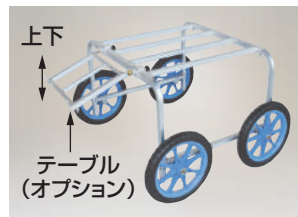

- テーブルを前後・左右のどちらでも取付けできますので、作業に合わせ位置を変え、能率よく作業できます。
- コンパクトな設計ですから、いちごの収穫はもちろん、いちご苗の植付けや野菜の収穫にも利用できます。

RA-80 (テーブル無) ノーパンクタイヤ* (TR-16N)

本体価格 50,800円(税別) 送料 2台で元払い(離島は別途)(1台梱包)

別売部品 RA-80用テーブル

RA-80の後方へテーブルを取付けた状態

RA-80の側面にテーブルを取付けた状態

RA-TB 本体価格 7,700円(税別) 送料 別送

- 収穫テーブルがワンタッチで折り畳みできますから、前後の移動がスムーズにおこなえます。
 - タイヤ幅が無段階で調節できます。また、収穫テーブルも上下にスライドできます。
- RA-612 タイヤ幅 90~120cm ノーパンクタイヤ* (TR-12N) 重量 6.8kg 本体価格 46,800円(税別) 送料 2台で元払い(離島は別途)(1台梱包)
- RA-612W タイヤ幅 120~150cm ノーパンクタイヤ* (TR-12N) 重量 7.1kg 注) RA-612Wにストッパーは付いていません。 本体価格 51,800円(税別)

- 発泡グリップ付きのハンドルは、L字形で収穫の邪魔になりません。また、高さも自在に調節可能で、軽く体重を掛けて杖にもなる構造です。
- コンテナが当たる部分には発泡マットを採用し、移動時のいちごへの振動を優しく吸収します。

ノーパンクタイヤ* (TR-9MO×10.5)

VC-60 重量 2.3kg 本体価格 12,700円(税別)

VC-60H 重量 2.5kg 本体価格 15,100円(税別) 送料 4台で元払い(離島は別途)(1台梱包)