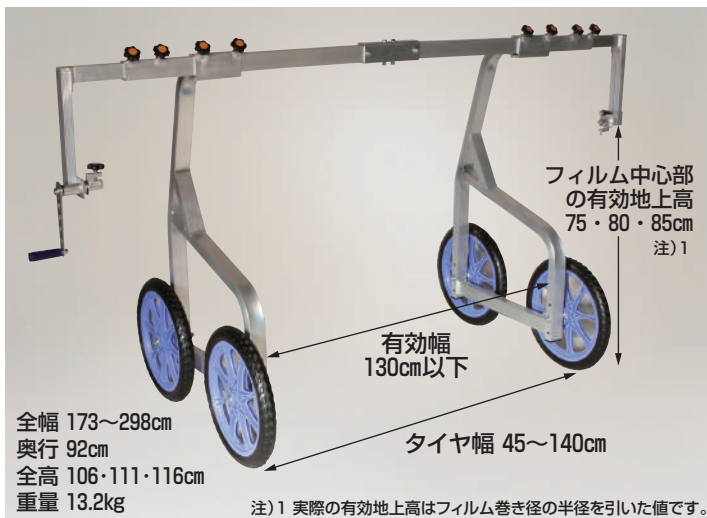

## らくらく くり出しローラー台ワイドタイプ

重量 5.9kg/1セット 使用可能範囲 巻径4cm以上

2台で1セット

- ベアリング付き幅広ローラーが5本付いてますから、直径の太いフィルムでも細いフィルムでも安定して作業できます。

注) フィルムを載せる時は衝撃を加えないようにしてください。  
※フィルム幅が長く中心部が垂れ下がり地面に接地する場合、らくらくを1台増やし3台並べてご使用ください。

## らくらく ポリ・農ビくり出しローラー台

※イメージ写真です。

重量 4.8kg/1セット 使用可能範囲 巻径4cm~25cm

2台で1セット

- ベアリング付きローラーですから、フィルムのくり出しがとてもなめらかです。
- トンネルハウスのフィルム張りやマルチ張りを楽におこなえます。

### R-250DX (ベアリング付ローラー)

本体価格 **35,200円**(税別)

運賃 2セットで元払い(離島は別途)(1セット梱包)

## ヨコ助 フィルムくり出し台車 (巻取り用ハンドル付)

- トンネルやマルチ用のフィルムを持ち上げて運ばなくても台車で移動しながら展張や巻取りができます。
- 反転防止装置(ラチェット)が付いていますのでフィルムを整列させながら巻取りできます。

注) ホイールベースが狭いため強い風の日やシートを強く引いた場合転倒のおそれがあります。特に巻取りの場合は注意してください。

使用可能範囲 フィルム幅 180~210cm