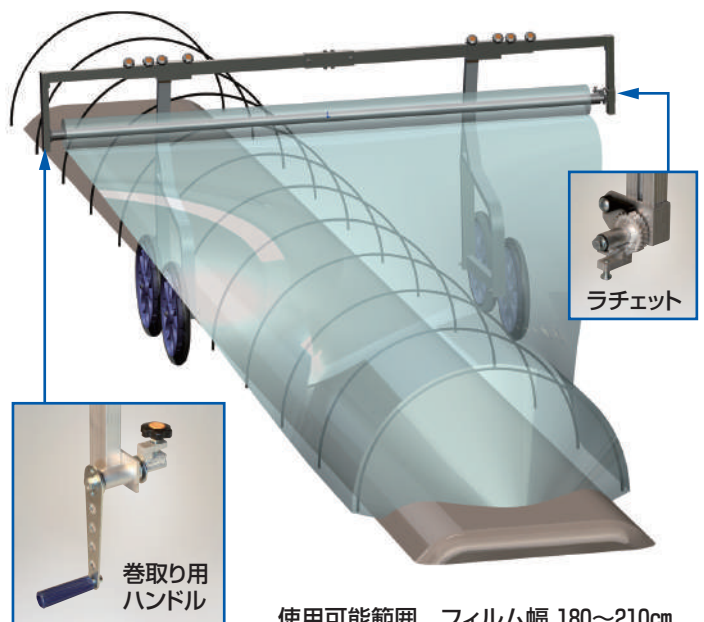

## らくらく ポリ・農ビくり出しローラー台

※イメージ写真です。

重量 4.8kg/1セット 使用可能範囲 巻径4cm~25cm

2台で1セット

- ベアリング付きローラーですから、フィルムのくり出しがとてもなめらかです。
- トンネルハウスのフィルム張りやマルチ張りを楽におこなえます。

### R-250DX (ベアリング付ローラー)

本体価格 **35,200円**(税別)

運賃 2セットで元払い(離島は別途)(1セット梱包)

## ヨコ助 フィルムくり出し台車 (巻取り用ハンドル付)

- トンネルやマルチ用のフィルムを持ち上げて運ばなくても台車で移動しながら展張や巻取りができます。
- 反転防止装置(ラチェット)が付いていますのでフィルムを整列させながら巻取りできます。

注) ホイールベースが狭いため強い風の日やシートを強く引いた場合転倒のおそれがあります。特に巻取りの場合は注意してください。

使用可能範囲 フィルム幅 180~210cm