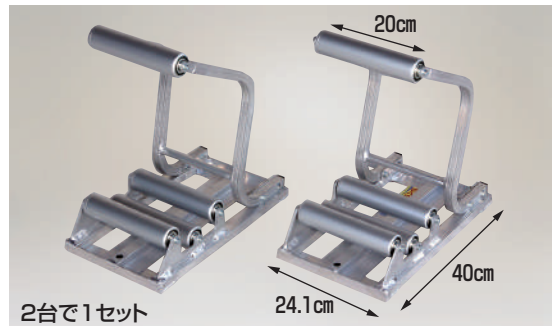

## らくらく くり出しローラー台ワイドタイプ

重量 5.9kg/1セット 使用可能範囲 巻径4cm以上

2台で1セット

- ベアリング付き幅広ローラーが5本付いてますから、直径の太いフィルムでも細いフィルムでも安定して作業できます。

注) フィルムを載せる時は衝撃を加えないようにしてください。  
※フィルム幅が長く中心部が垂れ下がり地面に接地する場合、らくらくを1台増やし3台並べてご使用ください。

### R-300DX (ベアリング付ローラー)

本体価格 **48,600円**(税別)

運賃 2セットで元払い(離島は別途)(1セット梱包)

## らくらく ポリ・農ビくり出しローラー台

※イメージ写真です。

重量 4.8kg/1セット 使用可能範囲 巻径4cm~25cm

2台で1セット

- ベアリング付きローラーですから、フィルムのくり出しがとてもなめらかです。
- トンネルハウスのフィルム張りやマルチ張りを楽におこなえます。