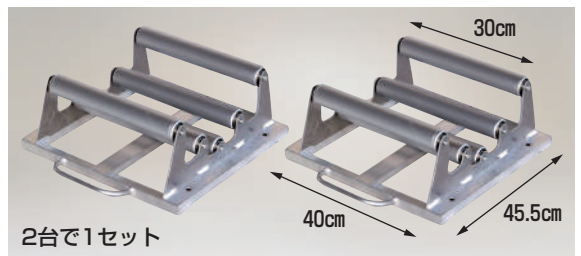

## らくらく くり出しローラー台ワイドタイプ

重量 5.9kg/1セット 使用可能範囲 巻径4cm以上

2台で1セット

- ベアリング付き幅広ローラーが5本付いてますから、直径の太いフィルムでも細いフィルムでも安定して作業できます。

注) フィルムを載せる時は衝撃を加えないようにしてください。  
※フィルム幅が長く中心部が垂れ下がり地面に接地する場合、らくらくを1台増やし3台並べてご使用ください。

## らくらく ポリ・農ビくり出しローラー台

※イメージ写真です。

重量 4.8kg/1セット 使用可能範囲 巻径4cm~25cm

2台で1セット

- ベアリング付きローラーですから、フィルムのくり出しがとてもなめらかです。
- トンネルハウスのフィルム張りやマルチ張りを楽におこなえます。