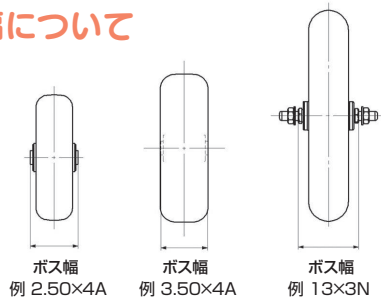

**参考資料** ボス幅について

※ボス幅とは車軸部(タイヤの中心部)の幅で、台車への取付け内寸法のことです。

注) タイヤの種類によって計る場所が異なりますから、右記の図を参考にしてください。

**タイヤセット**

24インチタイプ  
(ベアリング付)

**TR-24×1.75N** 重量 2.6kg  
ノーパンクタイヤ (スポークホイール)  
直径 約57.5cm タイヤ幅 約4.3cm  
ボス幅 約9.3cm シャフト径φ10

**本体価格 16,200円(税別)**  
(送料) 4本で元払い(離島は別途)(4本梱包)

**タイヤセット**

26インチシリーズ  
(全機種ベアリング付)

写真は  
26×1.95T

**TR-26×1.95T** 重量 2.2kg  
エアータイヤ (スポークホイール)  
直径 約65cm タイヤ幅 約4.8cm  
ボス幅 約10.2cm シャフト径φ10

**本体価格 12,100円(税別)**

**TR-26×1.75N** 重量 2.7kg  
ノーパンクタイヤ (スポークホイール)  
直径 約62.6cm タイヤ幅 約4.5cm  
ボス幅 約9.3cm シャフト径φ10

**本体価格 17,600円(税別)**

※2018年よりTR-26×1.75Nの直径が変わりました。

写真は  
26×2-1/2N

**TR-26×2-1/2T** 重量 6.2kg  
エアータイヤ (スポークホイール)  
直径 約70cm タイヤ幅 約6.8cm  
ボス幅 約12cm シャフト径φ16

**TR-20×1.75TP** 重量 1.6kg  
エアータイヤ (プラホイール)  
直径 約49cm タイヤ幅 約4.1cm  
ボス幅 約9.4cm シャフト径φ8

**本体価格 8,800円(税別)**

写真は  
20×1.75N

**TR-20×1.75T** 重量 1.6kg  
エアータイヤ (スポークホイール)  
直径 約49cm タイヤ幅 約4.0cm  
ボス幅 約9.4cm シャフト径φ8