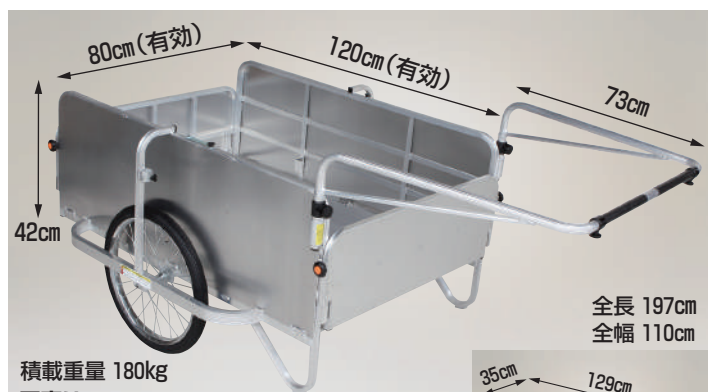

コンパクト アルミ製 折り畳み式大型リヤカー 側面アルミパネル付タイプ

取説

積載重量 180kg
写真はHC-1208A

全長 197cm
全幅 110cm

※寸法は突起部除く

運賃 1台で元払い(離島は別途)

HC-1208A エアタイヤ(TR-20×1.75T)
重量 26.2kg 本体価格 **131,100円**(税別)

HC-1208NA ノーパンクタイヤ(TR-20×1.75N)
重量 26.8kg 本体価格 **139,900円**(税別)

24インチ
タイヤ

全長 197cm
全幅 110cm

●24インチタイヤ仕様の折り畳み式大型リヤカーです。

HC-1208NA-24

ノーパンクタイヤ(TR-24×1.75N)

運賃 1台で元払い(離島は別途)

重量 28.4kg 本体価格 **145,900円**(税別)

※寸法は突起部除く

コンパクト アルミ製 折り畳み式大型リヤカー 全面アルミパネル付タイプ

取説

積載重量 180kg
写真はHC-1208A-4P

全長 197cm
全幅 110cm

※寸法は突起部除く

運賃 1台で元払い(離島は別途)

HC-1208A-4P エアタイヤ(TR-20×1.75T)
重量 28kg 本体価格 **146,500円**(税別)

HC-1208NA-4P ノーパンクタイヤ(TR-20×1.75N)
重量 28.4kg 本体価格 **155,300円**(税別)

24インチ
タイヤ

全長 197cm
全幅 110cm

●24インチタイヤ仕様の折り畳み式大型リヤカーです。

HC-1208NA-4P-24

ノーパンクタイヤ(TR-24×1.75N)

運賃 1台で元払い(離島は別途)

重量 30kg 本体価格 **161,300円**(税別)

※寸法は突起部除く