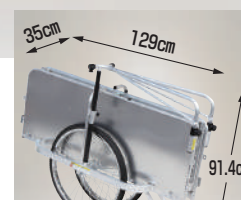

コンパクト アルミ製 折り畳み式大型リヤカー 側面アルミパネル付タイプ

取説

積載重量 180kg
写真はHC-1208A

全長 197cm
全幅 110cm

※寸法は突起部除く

運賃 1台で元払い(離島は別途)

HC-1208A エアタイヤ(TR-20×1.75T)
重量 26.2kg 本体価格 **131,100円**(税別)

HC-1208NA ノーパンクタイヤ(TR-20×1.75N)
重量 26.8kg 本体価格 **139,900円**(税別)

24インチ
タイヤ

全長 197cm
全幅 110cm

●24インチタイヤ仕様の折り畳み式大型リヤカーです。

HC-1208NA-24

ノーパンクタイヤ(TR-24×1.75N)

運賃 1台で元払い(離島は別途)

重量 28.4kg 本体価格 **145,900円**(税別)

※寸法は突起部除く

コンパクト アルミ製 折り畳み式大型リヤカー 全面アルミパネル付タイプ

取説

積載重量 180kg
写真はHC-1208A-4P

全長 197cm
全幅 110cm

※寸法は突起部除く

運賃 1台で元払い(離島は別途)

HC-1208A-4P エアタイヤ(TR-20×1.75T)
重量 28kg 本体価格 **146,500円**(税別)

HC-1208NA-4P ノーパンクタイヤ(TR-20×1.75N)
重量 28.4kg 本体価格 **155,300円**(税別)

24インチ
タイヤ

全長 197cm
全幅 110cm

●24インチタイヤ仕様の折り畳み式大型リヤカーです。

HC-1208NA-4P-24

ノーパンクタイヤ(TR-24×1.75N)

運賃 1台で元払い(離島は別途)

重量 30kg 本体価格 **161,300円**(税別)

※寸法は突起部除く