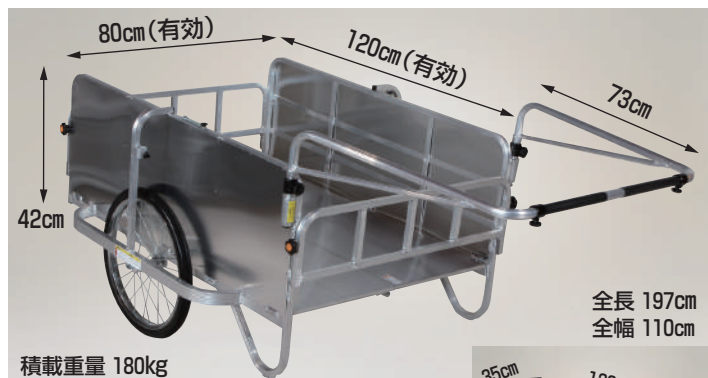

24インチ
タイヤ

全長 197cm
全幅 110cm

●24インチタイヤ仕様の折り畳み式大型リヤカーです。

HC-1208N-24

ノーパンクタイヤ(TR-24×1.75N)

運賃 1台で元払い(離島は別途)

重量 25.4kg 本体価格 **122,800円**(税別)

※寸法は突起部除く

コンパクト アルミ製 折り畳み式大型リヤカー 側面アルミパネル付タイプ

取説

積載重量 180kg
写真はHC-1208A

全長 197cm
全幅 110cm

※寸法は突起部除く

運賃 1台で元払い(離島は別途)

HC-1208A エアタイヤ(TR-20×1.75T)
重量 26.2kg 本体価格 **131,100円**(税別)

HC-1208NA ノーパンクタイヤ(TR-20×1.75N)
重量 26.8kg 本体価格 **139,900円**(税別)

24インチ
タイヤ

全長 197cm
全幅 110cm

●24インチタイヤ仕様の折り畳み式大型リヤカーです。

HC-1208NA-24

ノーパンクタイヤ(TR-24×1.75N)

運賃 1台で元払い(離島は別途)

重量 28.4kg 本体価格 **145,900円**(税別)

※寸法は突起部除く

コンパクト アルミ製 折り畳み式大型リヤカー 全面アルミパネル付タイプ

取説

積載重量 180kg
写真はHC-1208A-4P

全長 197cm
全幅 110cm

※寸法は突起部除く

運賃 1台で元払い(離島は別途)

HC-1208A-4P エアタイヤ(TR-20×1.75T)
重量 28kg 本体価格 **146,500円**(税別)

HC-1208NA-4P ノーパンクタイヤ(TR-20×1.75N)
重量 28.4kg 本体価格 **155,300円**(税別)