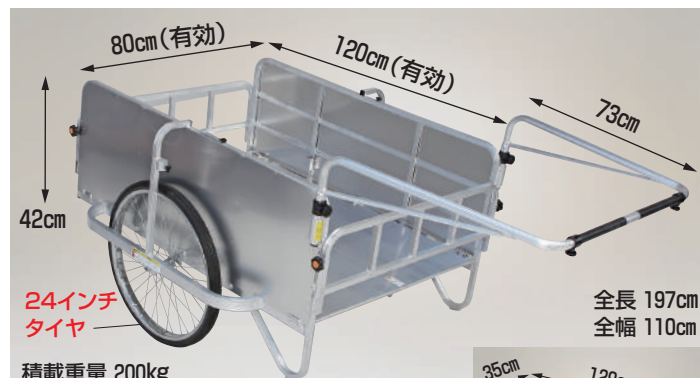

コンパクト アルミ製 折り畳み式大型リヤカー 側面アルミパネル付タイプ

取説

積載重量 180kg
写真はHC-1208A

全長 197cm
全幅 110cm

※寸法は突起部除く

運賃 1台で元払い(離島は別途)

HC-1208A エアタイヤ(TR-20×1.75T)
重量 26.2kg 本体価格 **131,100円**(税別)

HC-1208NA ノーパンクタイヤ(TR-20×1.75N)
重量 26.8kg 本体価格 **139,900円**(税別)

24インチ
タイヤ

全長 197cm
全幅 110cm

●24インチタイヤ仕様の折り畳み式大型リヤカーです。

HC-1208NA-24

ノーパンクタイヤ(TR-24×1.75N)

運賃 1台で元払い(離島は別途)

重量 28.4kg 本体価格 **145,900円**(税別)

※寸法は突起部除く

コンパクト アルミ製 折り畳み式大型リヤカー 全面アルミパネル付タイプ

取説

積載重量 180kg
写真はHC-1208A-4P

全長 197cm
全幅 110cm

※寸法は突起部除く

運賃 1台で元払い(離島は別途)

HC-1208A-4P エアタイヤ(TR-20×1.75T)
重量 28kg 本体価格 **146,500円**(税別)

HC-1208NA-4P ノーパンクタイヤ(TR-20×1.75N)
重量 28.4kg 本体価格 **155,300円**(税別)

24インチ
タイヤ

全長 197cm
全幅 110cm

●24インチタイヤ仕様の折り畳み式大型リヤカーです。

HC-1208NA-4P-24

ノーパンクタイヤ(TR-24×1.75N)

運賃 1台で元払い(離島は別途)

重量 30kg 本体価格 **161,300円**(税別)

※寸法は突起部除く