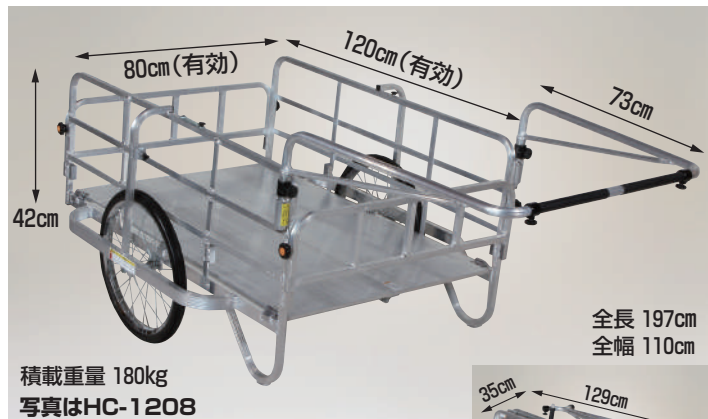

コンパクト アルミ製 折り畳み式大型リヤカー

取説

積載重量 180kg
写真はHC-1208

全長 197cm
全幅 110cm

※寸法は突起部除く

運賃 1台で元払い(離島は別途)

HC-1208 エアタイヤ(TR-20×1.75T)
重量 23.4kg 本体価格 **108,000円**(税別)

HC-1208N ノーパンクタイヤ(TR-20×1.75N)
重量 23.8kg 本体価格 **116,800円**(税別)

24インチ
タイヤ

全長 197cm
全幅 110cm

●24インチタイヤ仕様の折り畳み式大型リヤカーです。

HC-1208N-24

ノーパンクタイヤ(TR-24×1.75N)

運賃 1台で元払い(離島は別途)

重量 25.4kg 本体価格 **122,800円**(税別)

※寸法は突起部除く

コンパクト アルミ製 折り畳み式大型リヤカー 側面アルミパネル付タイプ

取説

積載重量 180kg
写真はHC-1208A

全長 197cm
全幅 110cm

※寸法は突起部除く

運賃 1台で元払い(離島は別途)

HC-1208A エアタイヤ(TR-20×1.75T)
重量 26.2kg 本体価格 **131,100円**(税別)

HC-1208NA ノーパンクタイヤ(TR-20×1.75N)
重量 26.8kg 本体価格 **139,900円**(税別)

24インチ
タイヤ

全長 197cm
全幅 110cm

●24インチタイヤ仕様の折り畳み式大型リヤカーです。

HC-1208NA-24

ノーパンクタイヤ(TR-24×1.75N)

運賃 1台で元払い(離島は別途)

重量 28.4kg 本体価格 **145,900円**(税別)

※寸法は突起部除く