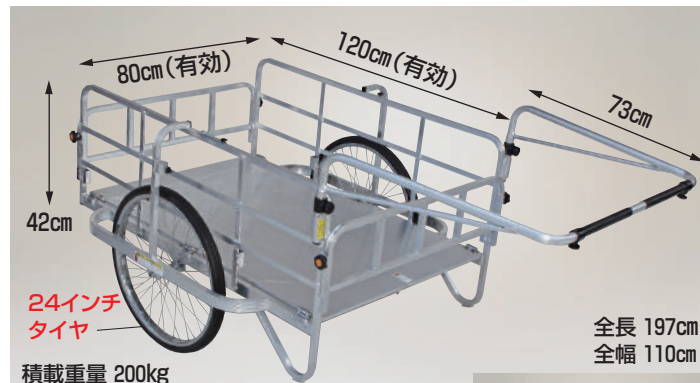

コンパクト アルミ製 折り畳み式大型リヤカー

取説

積載重量 180kg
写真はHC-1208

全長 197cm
全幅 110cm

※寸法は突起部除く

運賃 1台で元払い(離島は別途)

HC-1208 エアタイヤ(TR-20×1.75T)
重量 23.4kg 本体価格 **108,000円**(税別)

HC-1208N ノーパンクタイヤ(TR-20×1.75N)
重量 23.8kg 本体価格 **116,800円**(税別)

24インチ
タイヤ

全長 197cm
全幅 110cm

●24インチタイヤ仕様の折り畳み式大型リヤカーです。

HC-1208N-24

ノーパンクタイヤ(TR-24×1.75N)

運賃 1台で元払い(離島は別途)

重量 25.4kg 本体価格 **122,800円**(税別)

※寸法は突起部除く

コンパクト アルミ製 折り畳み式大型リヤカー 側面アルミパネル付タイプ

取説

積載重量 180kg
写真はHC-1208A

全長 197cm
全幅 110cm

※寸法は突起部除く

運賃 1台で元払い(離島は別途)

HC-1208A エアタイヤ(TR-20×1.75T)
重量 26.2kg 本体価格 **131,100円**(税別)

HC-1208NA ノーパンクタイヤ(TR-20×1.75N)
重量 26.8kg 本体価格 **139,900円**(税別)

24インチ
タイヤ

全長 197cm
全幅 110cm

●24インチタイヤ仕様の折り畳み式大型リヤカーです。

HC-1208NA-24

ノーパンクタイヤ(TR-24×1.75N)

運賃 1台で元払い(離島は別途)

重量 28.4kg 本体価格 **145,900円**(税別)

※寸法は突起部除く