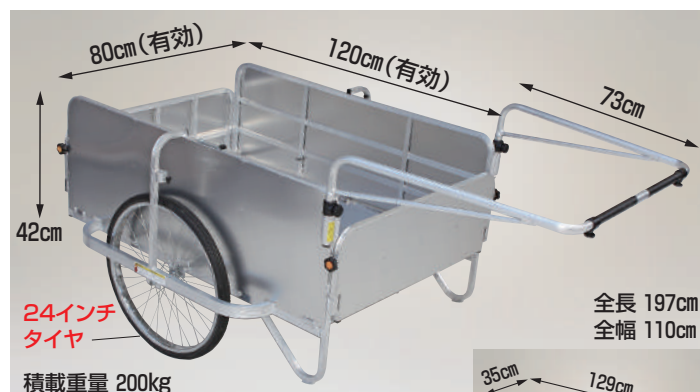

24インチ
タイヤ

全長 197cm
全幅 110cm

●24インチタイヤ仕様の折り畳み式大型リヤカーです。

HC-1208NA-24

ノーパンクタイヤ(TR-24×1.75N)

運賃 1台で元払い(離島は別途)

重量 28.4kg 本体価格 **145,900円**(税別)

※寸法は突起部除く

コンパクト アルミ製 折り畳み式大型リヤカー 全面アルミパネル付タイプ

取説

積載重量 180kg
写真はHC-1208A-4P

全長 197cm
全幅 110cm

※寸法は突起部除く

運賃 1台で元払い(離島は別途)

HC-1208A-4P エアタイヤ(TR-20×1.75T)
重量 28kg 本体価格 **146,500円**(税別)

HC-1208NA-4P ノーパンクタイヤ(TR-20×1.75N)
重量 28.4kg 本体価格 **155,300円**(税別)

24インチ
タイヤ

全長 197cm
全幅 110cm

●24インチタイヤ仕様の折り畳み式大型リヤカーです。

HC-1208NA-4P-24

ノーパンクタイヤ(TR-24×1.75N)

運賃 1台で元払い(離島は別途)

重量 30kg 本体価格 **161,300円**(税別)

※寸法は突起部除く