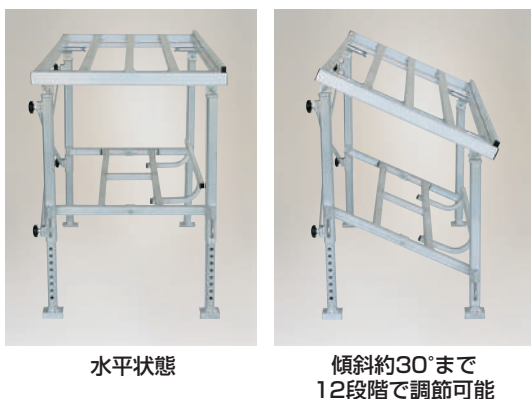

台五郎 アルミ製 作業台

SD-2175 本体価格 **43,400円**(税別) (送料 2台で元払い(離島は別途)(1台梱包))

SD-2065 本体価格 **60,400円**(税別) (送料 2台で元払い(離島は別途)(1台梱包))

- 4本の脚が自在伸縮式ですから、不整地でも作業台を常に水平にでき、また作業に合わせて高さを調節できます。
- SD-2065はテーブル面の2/3以上をアルミ板で覆い、すき間が4.5cmと狭いため、手がごやコンテナを動かしやすく、りんごもすき間から落ちません。

参考/テーブル裏側の脚の折り畳み用ロックはテーブル面を押しながらロックまたは解除してください。

台五郎 アルミ製 傾斜付作業台 (角度調節可能タイプ)

組説

台五郎 アルミ製 傾斜付作業台 (角度固定タイプ)

SD-1460 本体価格 **38,600円**(税別) (送料 2台で元払い(離島は別途)(1台梱包))

- テーブルが平面状態から傾斜状態に設定できる特殊な構造の作業台です。収穫物が安定し、箱詰め作業効率が大幅にアップします。
- 4本の脚が伸縮式ですから作業に合わせて高さを調節できます。