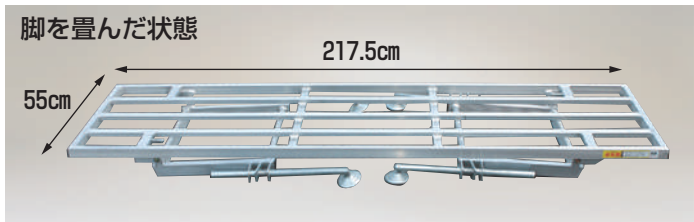

台五郎 アルミ製 作業台

SD-2175 本体価格 **43,400円**(税別) (送料 2台で元払い(離島は別途)(1台梱包))

SD-2065 本体価格 **60,400円**(税別) (送料 2台で元払い(離島は別途)(1台梱包))

- 4本の脚が自在伸縮式ですから、不整地でも作業台を常に水平にでき、また作業に合わせて高さを調節できます。
- SD-2065はテーブル面の2/3以上をアルミ板で覆い、すき間が4.5cmと狭いため、手がごやコンテナを動かしやすく、りんごもすき間から落ちません。

参考/テーブル裏側の脚の折り畳み用ロックはテーブル面を押しながらロックまたは解除してください。

台五郎 アルミ製 傾斜付作業台 (角度調節可能タイプ)

組説

台五郎 アルミ製 傾斜付作業台 (角度固定タイプ)

SD-1460 本体価格 **38,600円**(税別) (送料 2台で元払い(離島は別途)(1台梱包))

- テーブルが平面状態から傾斜状態に設定できる特殊な構造の作業台です。収穫物が安定し、箱詰め作業効率が大幅にアップします。
- 4本の脚が伸縮式ですから作業に合わせて高さを調節できます。