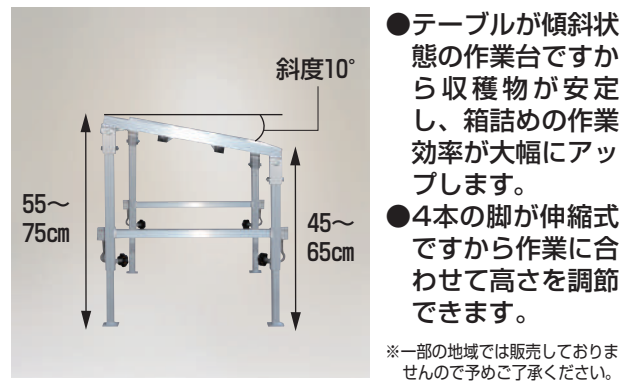

参考/テーブル裏側の脚の折り畳み用ロックはテーブル面を押しながらロックまたは解除してください。

台五郎 アルミ製 傾斜付作業台 (角度調節可能タイプ)

組説

台五郎 アルミ製 傾斜付作業台 (角度固定タイプ)

SD-1460 本体価格 **38,600円**(税別) (送料 2台で元払い(離島は別途)(1台梱包))

- テーブルが平面状態から傾斜状態に設定できる特殊な構造の作業台です。収穫物が安定し、箱詰め作業効率が大幅にアップします。
- 4本の脚が伸縮式ですから作業に合わせて高さを調節できます。