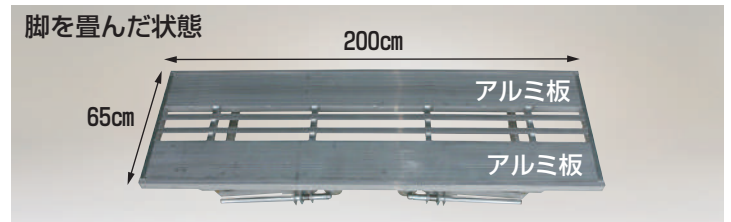

台五郎 アルミ製 作業台

SD-2175 本体価格 **43,400円**(税別) (送料 2台で元払い(離島は別途)(1台梱包))

SD-2065 本体価格 **60,400円**(税別) (送料 2台で元払い(離島は別途)(1台梱包))

- 4本の脚が自在伸縮式ですから、不整地でも作業台を常に水平にでき、また作業に合わせて高さを調節できます。
- SD-2065はテーブル面の2/3以上をアルミ板で覆い、すき間が4.5cmと狭いため、手がごやコンテナを動かしやすく、りんごもすき間から落ちません。

参考/テーブル裏側の脚の折り畳み用ロックはテーブル面を押しながらロックまたは解除してください。

台五郎 アルミ製 傾斜付作業台 (角度調節可能タイプ)

組説

台五郎 アルミ製 傾斜付作業台 (角度固定タイプ)

SD-1460 本体価格 **38,600円**(税別) (送料 2台で元払い(離島は別途)(1台梱包))

- テーブルが平面状態から傾斜状態に設定できる特殊な構造の作業台です。収穫物が安定し、箱詰め作業効率が大幅にアップします。
- 4本の脚が伸縮式ですから作業に合わせて高さを調節できます。