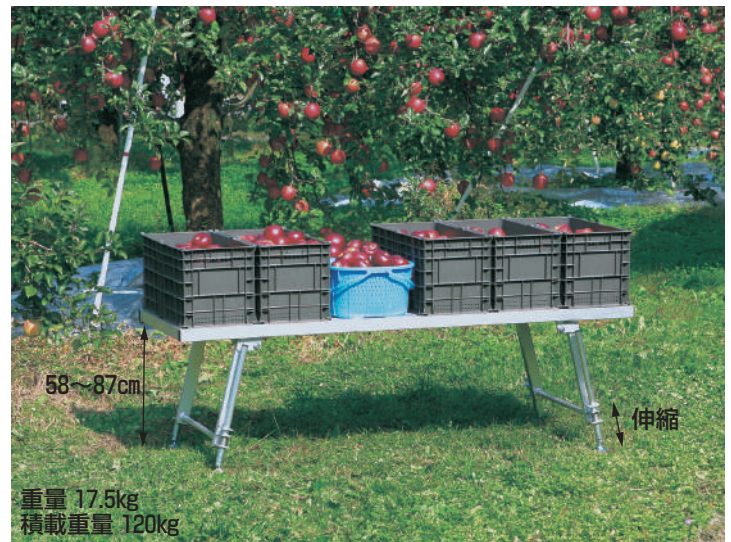

台五郎 アルミ製 作業台

SD-2175 本体価格 **43,400円**(税別) (送料 2台で元払い(離島は別途)(1台梱包))

SD-2065 本体価格 **60,400円**(税別) (送料 2台で元払い(離島は別途)(1台梱包))

- 4本の脚が自在伸縮式ですから、不整地でも作業台を常に水平にでき、また作業に合わせて高さを調節できます。
- SD-2065はテーブル面の2/3以上をアルミ板で覆い、すき間が4.5cmと狭いため、手がごやコンテナを動かしやすく、りんごもすき間から落ちません。

参考/テーブル裏側の脚の折り畳み用ロックはテーブル面を押しながらロックまたは解除してください。

台五郎 アルミ製 傾斜付作業台 (角度調節可能タイプ)

組説

台五郎 アルミ製 傾斜付作業台 (角度固定タイプ)

SD-1460 本体価格 **38,600円**(税別) (送料 2台で元払い(離島は別途)(1台梱包))

- テーブルが平面状態から傾斜状態に設定できる特殊な構造の作業台です。収穫物が安定し、箱詰め作業効率が大幅にアップします。
- 4本の脚が伸縮式ですから作業に合わせて高さを調節できます。