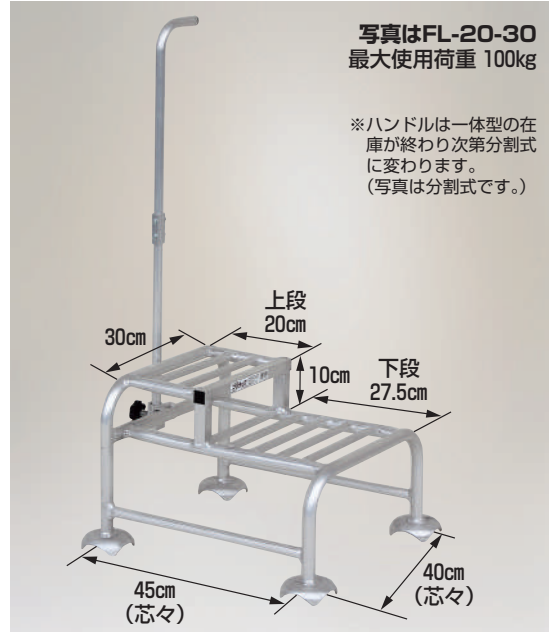

フミラック アルミ製 踏台

組説

天板有効寸法
30cm×30cm

最大使用荷重 100kg

※ハンドルは一体型の在庫が終わり次第分割式に変わります。(写真は分割式です。)

- 身長に合わせてハンドルの取付け高さが自由に調節できます。

変更 運賃 4台で元払い(離島は別途)(2台梱包)

型式	高さ	重量	本体価格 (税別)
FL-15	15cm	1.12kg	8,800円
FL-20	20cm	1.18kg	9,240円
FL-25	25cm	1.24kg	9,680円
FL-30	30cm	1.30kg	10,100円
FL-35	35cm	1.36kg	10,500円

フミラック アルミ製 段付踏台

組説

写真はFL-20-30
最大使用荷重 100kg

※ハンドルは一体型の在庫が残り次第分割式に変わります。(写真は分割式です。)

- 段付の踏台ですから1台で2通りの高さに対応でき、面倒な昇降回数を大幅に減らせます。
- 上段・下段とも天板が広く常に自分に合った楽な高さで安定した作業ができます。

FL-15-25 重量 1.8kg 高さ上段 25cm 下段 15cm
本体価格 22,600円(税別)

FL-20-30 重量 1.92kg 高さ上段 30cm 下段 20cm
本体価格 23,100円(税別)
運賃 4台で元払い(離島は別途)(1台梱包)

フミラック アルミ製 段付踏台

最大使用荷重 100kg
重量 1.8kg

最大使用荷重 100kg
重量 3.4kg

FL-50-2 本体価格 15,800円(税別)
運賃 4台で元払い(離島は別途)(1台梱包)

FL-75-3 本体価格 23,000円(税別)
運賃 4台で元払い(離島は別途)(1台梱包)

フミラック アルミ製 踏台(室内用)

組説

天板有効寸法
30cm×30cm
最大使用荷重
100kg

※ハンドルは一体型の在庫が残り次第分割式に変わります。(写真は分割式です。)

- 室内やコンクリートの上でも滑りにくく、また「キーン」という耳障りな音も防げます。また室内でのご使用時、床を傷つけません。
- アルミ製ですから軽量でさらに取手が付いていますから移動に便利です。

写真はFL-30R

FL-20R 天板高さ20cm 重量1.28kg
本体価格 13,200円(税別)