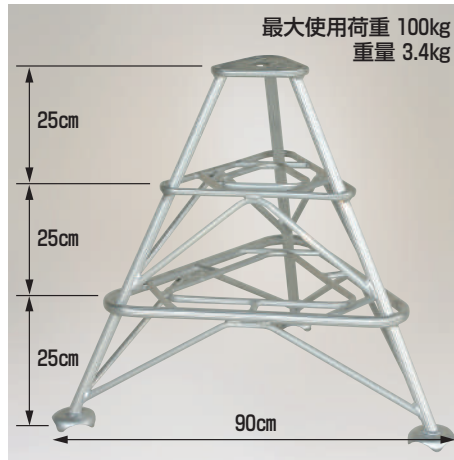

フミラック アルミ製 踏台

組説

天板有効寸法
30cm×30cm

最大使用荷重 100kg

※ハンドルは一体型の在庫が終わり次第分割式に変わります。(写真は分割式です。)

- 身長に合わせてハンドルの取付け高さが自由に調節できます。

変更 運賃 4台で元払い(離島は別途)(2台梱包)

型式	高さ	重量	本体価格 (税別)
FL-15	15cm	1.12kg	8,800円
FL-20	20cm	1.18kg	9,240円
FL-25	25cm	1.24kg	9,680円
FL-30	30cm	1.30kg	10,100円
FL-35	35cm	1.36kg	10,500円

フミラック アルミ製 段付踏台

組説

写真はFL-20-30
最大使用荷重 100kg

※ハンドルは一体型の在庫が残り次第分割式に変わります。(写真は分割式です。)

- 段付の踏台ですから1台で2通りの高さに対応でき、面倒な昇降回数を大幅に減らせます。
- 上段・下段とも天板が広く常に自分に合った楽な高さで安定した作業ができます。

FL-15-25 重量 1.8kg 高さ上段 25cm 下段 15cm
本体価格 22,600円(税別)

FL-20-30 重量 1.92kg 高さ上段 30cm 下段 20cm
本体価格 23,100円(税別)
運賃 4台で元払い(離島は別途)(1台梱包)

フミラック アルミ製 段付踏台

最大使用荷重 100kg
重量 1.8kg

最大使用荷重 100kg
重量 3.4kg

FL-50-2 本体価格 15,800円(税別)
運賃 4台で元払い(離島は別途)(1台梱包)

FL-75-3 本体価格 23,000円(税別)
運賃 4台で元払い(離島は別途)(1台梱包)

フミラック アルミ製 踏台(室内用)

組説

天板有効寸法
30cm×30cm
最大使用荷重
100kg

※ハンドルは一体型の在庫が残り次第分割式に変わります。(写真は分割式です。)

- 室内やコンクリートの上でも滑りにくく、また「キーン」という耳障りな音も防げます。また室内でのご使用時、床を傷つけません。
- アルミ製ですから軽量でさらに取手が付いていますから移動に便利です。

写真はFL-30R

FL-20R 天板高さ20cm 重量1.28kg
本体価格 13,200円(税別)