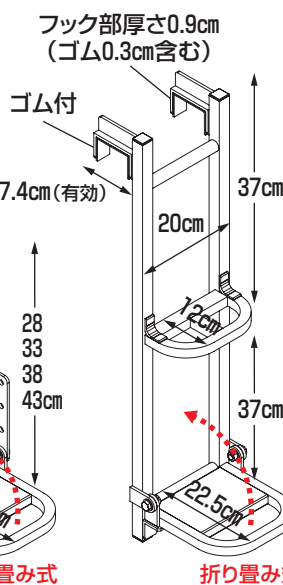

最大使用荷重 100kg 組説

- トラックのアオリに掛けるだけで簡単にセットできますから荷台への昇降をスムーズにおこなえます。
- TS-540DWとTS-840DWはステップ幅が40cmと広く両足で立つこともできますから安心して昇降できます。また、昇降途中での作業にも便利です。
- TS-500DとTS-540DWはステップの高さが調節できますから、さまざまなトラックの荷台の高さに対応できます。

注) フック部の寸法を参照のうえトラックのアオリに取付け可能か確認してください。

TS-500D

重量 1.3kg

本体価格
8,800円(税別)

TS-800D

重量 1.8kg

本体価格
13,800円(税別)

TS-540DW