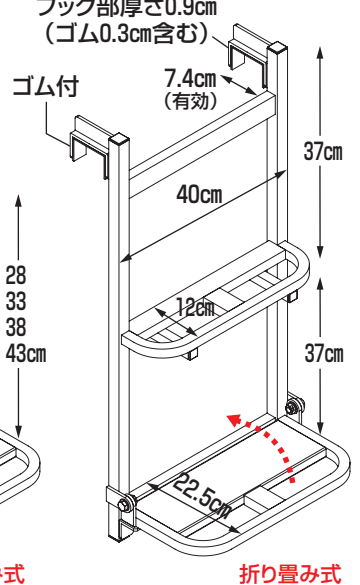

TS-840DW

重量 2.8kg

本体価格
19,800円(税別)

運賃 5台で元払い(離島は別途)(5台梱包)