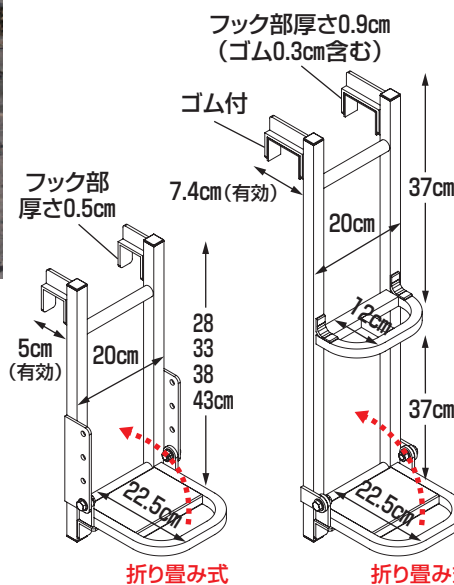

キャリスター

多目的作業台・天板付ステップ幅広・4輪キャスタータイプ

取説

最大使用荷重
100kg

- 天板が広く、その上で作業できますからトラックのシート掛けなどの荷役作業はもちろん、工場・倉庫での作業にも便利です。
- ステップの奥行が16cmと広く、また手すりの有効幅が58.5cmありますから荷物を持ったままでも安心して昇降できます。
- 標準で左右に手すりが付いていますから安全です。また手すりは簡単に取はずしできますから、種々の現場状況に対応できます。
- 4輪キャスター付きで2輪が自在ですから、移動や設置を楽におこなえます。
- コンパクトに折り畳みできますから収納時場所を取りません。また工具なしで組み立てできますから便利です。

CSK-55-6-161 重量 25.8kg

本体価格 215,600円(税別)

運賃 2台で元払い(離島は別途)(1台梱包)

注) 自在キャスターは回転と旋回のダブルロック付きですから、ご使用の際は必ず2輪共ロックしてください。ロックしないと昇降の際不意に動き危険です。

注) ご使用の際は必ず昇り面を対象物の正面に向けてください。横向きでご使用になりますと転倒の恐れがあり危険です。

トラック ステッパー

アオリ引っ掛けタイプ

最大使用荷重 100kg 組説

- トラックのアオリに掛けるだけで簡単にセットできますから荷台への昇降をスムーズにおこなえます。
- TS-540DWとTS-840DWはステップ幅が40cmと広く両足で立つこともできますから安心して昇降できます。また、昇降途中での作業にも便利です。
- TS-500DとTS-540DWはステップの高さが調節できますから、さまざまなトラックの荷台の高さに対応できます。

注) フック部の寸法を参照のうえトラックのアオリに取付け可能か確認してください。

TS-500D

重量 1.3kg

本体価格
8,800円(税別)

TS-800D

重量 1.8kg

本体価格
13,800円(税別)

TS-540DW