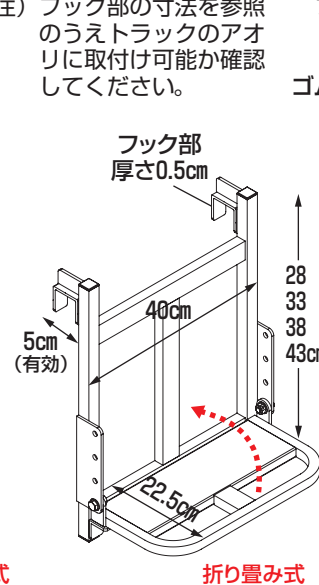

最大使用荷重 100kg 組説

- トラックのアオリに掛けるだけで簡単にセットできますから荷台への昇降をスムーズにおこなえます。
- TS-540DWとTS-840DWはステップ幅が40cmと広く両足で立つこともできますから安心して昇降できます。また、昇降途中での作業にも便利です。
- TS-500DとTS-540DWはステップの高さが調節できますから、さまざまなトラックの荷台の高さに対応できます。

注) フック部の寸法を参照のうえトラックのアオリに取付け可能か確認してください。

TS-500D

重量 1.3kg

本体価格
8,800円(税別)

TS-800D

重量 1.8kg

本体価格
13,800円(税別)

TS-540DW