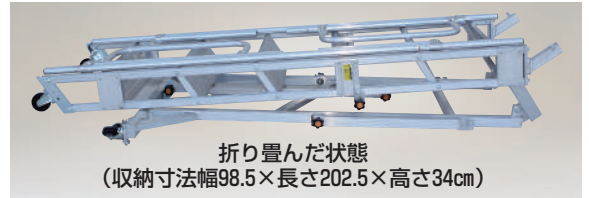

キャリスター

多目的作業台・天板付ステップ幅広・4輪キャスタータイプ

取説

最大使用荷重
100kg

- 天板が広く、その上で作業できますからトラックのシート掛けなどの荷役作業はもちろん、工場・倉庫での作業にも便利です。
- ステップの奥行が16cmと広く、また手すりの有効幅が58.5cmありますから荷物を持ったままでも安心して昇降できます。
- 標準で左右に手すりが付いていますから安全です。また手すりは簡単に取はずしできますから、種々の現場状況に対応できます。
- 4輪キャスター付きで2輪が自在ですから、移動や設置を楽におこなえます。
- コンパクトに折り畳みできますから収納時場所を取りません。また工具なしで組み立てできますから便利です。

CSK-55-6-161 重量 25.8kg

本体価格 215,600円(税別)

運賃 2台で元払い(離島は別途)(1台梱包)

注) 自在キャスターは回転と旋回のダブルロック付きですから、ご使用の際は必ず2輪共ロックしてください。ロックしないと昇降の際不意に動き危険です。

注) ご使用の際は必ず昇り面を対象物の正面に向けてください。横向きでご使用になりますと転倒の恐れがあり危険です。

トラック ステッパー

アオリ引っ掛けタイプ

最大使用荷重 100kg 組説

- トラックのアオリに掛けるだけで簡単にセットできますから荷台への昇降をスムーズにおこなえます。
- TS-540DWとTS-840DWはステップ幅が40cmと広く両足で立つこともできますから安心して昇降できます。また、昇降途中での作業にも便利です。
- TS-500DとTS-540DWはステップの高さが調節できますから、さまざまなトラックの荷台の高さに対応できます。

注) フック部の寸法を参照のうえトラックのアオリに取付け可能か確認してください。

TS-500D

重量 1.3kg

本体価格
8,800円(税別)

TS-800D

重量 1.8kg

本体価格
13,800円(税別)

TS-540DW