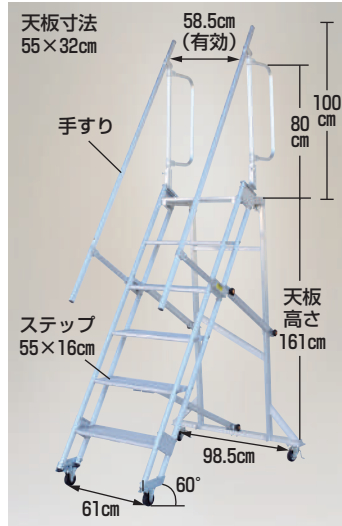

キャリスター

多目的作業台・天板付ステップ幅広・4輪キャスタータイプ

取説

最大使用荷重
100kg

- 天板が広く、その上で作業できますからトラックのシート掛けなどの荷役作業はもちろん、工場・倉庫での作業にも便利です。
- ステップの奥行が16cmと広く、また手すりの有効幅が58.5cmありますから荷物を持ったままでも安心して昇降できます。
- 標準で左右に手すりが付いていますから安全です。また手すりは簡単に取はずしできますから、種々の現場状況に対応できます。
- 4輪キャスター付きで2輪が自在ですから、移動や設置を楽におこなえます。
- コンパクトに折り畳みできますから収納時場所を取りません。また工具なしで組み立てできますから便利です。

CSK-55-6-161 重量 25.8kg

本体価格 215,600円(税別)

運賃 2台で元払い(離島は別途)(1台梱包)

注) 自在キャスターは回転と旋回のダブルロック付きですから、ご使用の際は必ず2輪共ロックしてください。ロックしないと昇降の際不意に動き危険です。

注) ご使用の際は必ず昇り面を対象物の正面に向けてください。横向きでご使用になりますと転倒の恐れがあり危険です。

トラック ステッパー

アオリ引っ掛けタイプ

最大使用荷重 100kg 組説

- トラックのアオリに掛けるだけで簡単にセットできますから荷台への昇降をスムーズにおこなえます。
- TS-540DWとTS-840DWはステップ幅が40cmと広く両足で立つこともできますから安心して昇降できます。また、昇降途中での作業にも便利です。
- TS-500DとTS-540DWはステップの高さが調節できますから、さまざまなトラックの荷台の高さに対応できます。