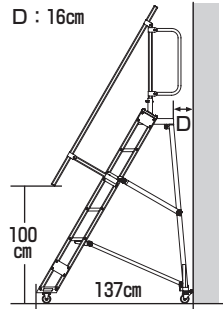

キャリスター

多目的作業台・天板付ステップ幅広・4輪キャスタータイプ

取説

最大使用荷重
100kg

- 天板が広く、その上で作業できますからトラックのシート掛けなどの荷役作業はもちろん、工場・倉庫での作業にも便利です。
- ステップの奥行が16cmと広く、また手すりの有効幅が58.5cmありますから荷物を持ったままでも安心して昇降できます。
- 標準で左右に手すりが付いていますから安全です。また手すりは簡単に取はずしできますから、種々の現場状況に対応できます。
- 4輪キャスター付きで2輪が自在ですから、移動や設置を楽におこなえます。
- コンパクトに折り畳みできますから収納時場所を取りません。また工具なしで組み立てできますから便利です。

CSK-55-6-161 重量 25.8kg

本体価格 215,600円(税別)

運賃 2台で元払い(離島は別途)(1台梱包)

注) 自在キャスターは回転と旋回のダブルロック付きですから、ご使用の際は必ず2輪共ロックしてください。ロックしないと昇降の際不意に動き危険です。

注) ご使用の際は必ず昇り面を対象物の正面に向けてください。横向きでご使用になりますと転倒の恐れがあり危険です。

トラック ステッパー

アオリ引っ掛けタイプ

最大使用荷重 100kg 組説

- トラックのアオリに掛けるだけで簡単にセットできますから荷台への昇降をスムーズにおこなえます。
- TS-540DWとTS-840DWはステップ幅が40cmと広く両足で立つこともできますから安心して昇降できます。また、昇降途中での作業にも便利です。
- TS-500DとTS-540DWはステップの高さが調節できますから、さまざまなトラックの荷台の高さに対応できます。

注) フック部の寸法を参照のうえトラックのアオリに取付け可能か確認してください。

TS-500D

重量 1.3kg

本体価格
8,800円(税別)

TS-800D

重量 1.8kg

本体価格
13,800円(税別)

TS-540DW