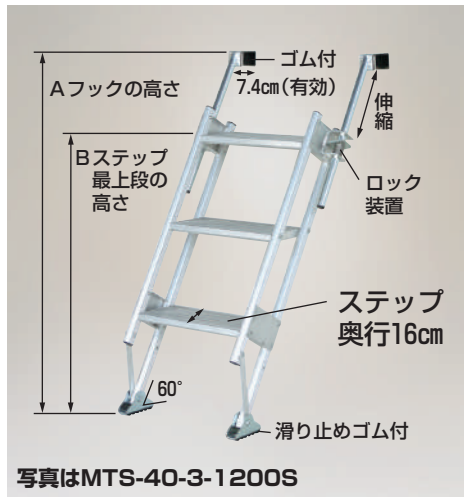

マルチステップ

多目的階段 (ステップ奥行16cm)

取説

- ステップの奥行きが16cmと広く荷物を持ったままでも安心して昇降できます。
- フック部分が伸縮しますから、トラックの高さに合わせてセットできます。さらにロック装置付きで階段の位置が安定するので安全です。
- ステップ幅55cmタイプは、手すりを取付けた状態でも手すりの有効幅が58.5cmありますから昇降がスムーズです。

ステップ有効幅40cmタイプ (全幅59cm)

運賃 2台で元払い(離島は別途)(1台梱包)

型 式	ステップ 段数	フック高(A)	最上段 ステップ高(B)	ステップ寸法 幅×奥行	重量	本体価格 (税別)
MTS-40-2-900S	2段	63cm~93cm	57cm	40×16cm	5.8kg	29,000円
MTS-40-3-1200S	3段	89cm~119cm	83cm	40×16cm	7.1kg	34,300円
MTS-40-4-1500S	4段	115cm~145cm	109cm	40×16cm	8.4kg	40,900円
MTS-40-5-1800S	5段	141cm~172cm	135cm	40×16cm	10kg	47,500円

ステップ有効幅55cmタイプ (全幅74cm)

型 式	ステップ 段数	フック高(A)	最上段 ステップ高(B)	ステップ寸法 幅×奥行	重量	本体価格 (税別)
MTS-55-2-900S	2段	63cm~93cm	57cm	55×16cm	6.3kg	31,200円
MTS-55-3-1200S	3段	89cm~119cm	83cm	55×16cm	7.8kg	37,600円
MTS-55-4-1500S	4段	115cm~145cm	109cm	55×16cm	9.4kg	45,300円
MTS-55-5-1800S	5段	141cm~172cm	135cm	55×16cm	11.2kg	53,000円