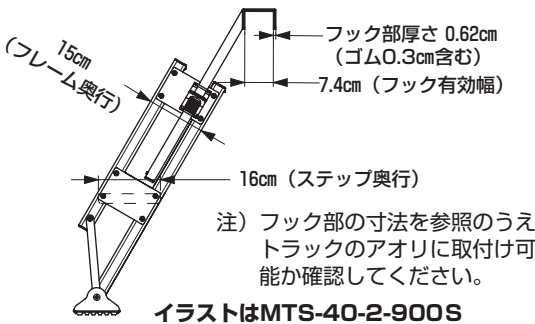

マルチステップ

多目的階段 (ステップ奥行16cm)

取説

- ステップの奥行きが16cmと広く荷物を持ったままでも安心して昇降できます。
- フック部分が伸縮しますから、トラックの高さに合わせてセットできます。さらにロック装置付きで階段の位置が安定するので安全です。
- ステップ幅55cmタイプは、手すりを取付けた状態でも手すりの有効幅が58.5cmありますから昇降がスムーズです。

ステップ有効幅40cmタイプ (全幅59cm)

運賃 2台で元払い(離島は別途)(1台梱包)

型 式	ステップ 段数	フック高(A)	最上段 ステップ高(B)	ステップ寸法 幅×奥行	重量	本体価格 (税別)
MTS-40-2-900S	2段	63cm~93cm	57cm	40×16cm	5.8kg	29,000円
MTS-40-3-1200S	3段	89cm~119cm	83cm	40×16cm	7.1kg	34,300円
MTS-40-4-1500S	4段	115cm~145cm	109cm	40×16cm	8.4kg	40,900円
MTS-40-5-1800S	5段	141cm~172cm	135cm	40×16cm	10kg	47,500円

ステップ有効幅55cmタイプ (全幅74cm)

型 式	ステップ 段数	フック高(A)	最上段 ステップ高(B)	ステップ寸法 幅×奥行	重量	本体価格 (税別)
MTS-55-2-900S	2段	63cm~93cm	57cm	55×16cm	6.3kg	31,200円
MTS-55-3-1200S	3段	89cm~119cm	83cm	55×16cm	7.8kg	37,600円
MTS-55-4-1500S	4段	115cm~145cm	109cm	55×16cm	9.4kg	45,300円
MTS-55-5-1800S	5段	141cm~172cm	135cm	55×16cm	11.2kg	53,000円

別売部品 マルチステップ用手すり

※手すりは左右セットの価格です。

手すりには左右があり、それぞれ反対側へは取付けできません。

取説

MTS-160 本体価格 36,900円(税別)

●取付推奨機種

- MTS-40-4-1500S (D=70cm)
- MTS-40-5-1800S (D=96cm)
- MTS-55-4-1500S (D=70cm)
- MTS-55-5-1800S (D=96cm)

MTS-130 本体価格 36,900円(税別)